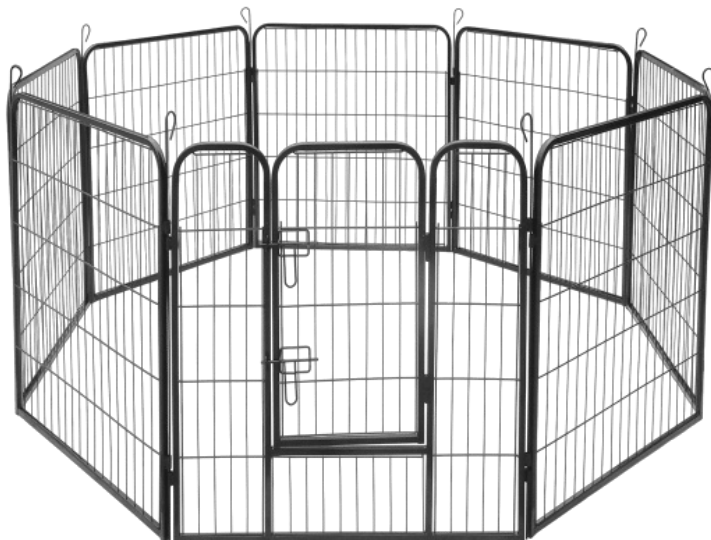

Modułowy kojec dla psa, stalowa zagroda, rozmiar XL, 8 paneli 80x100 cm , REBEL ANIMALS

Rebel

Marka:

Rebel

Producent:

LECHPOL ELECTRONICS

LESZEK Spółka

komandytowa

Kod produktu:

RA-1208

Kod EAN:

5901890130530

Opis techniczny

Solidna konstrukcja

Do zastosowania wewnątrz i na zewnątrz

Przeznaczony dla: małych psów, królików lub innych małych zwierząt

Osiem paneli (dowolna konfiguracja, możliwość rozbudowy)

Wejście na podwyższeniu zamykane na dwa zamki

Wymiary pojedynczego panelu (szer. x wys.): 80 x 100 cm

Średnica po złożeniu: ~2,04m

Specyfikacja

Dane logistyczne	
Gabaryt	W100G100-P-2