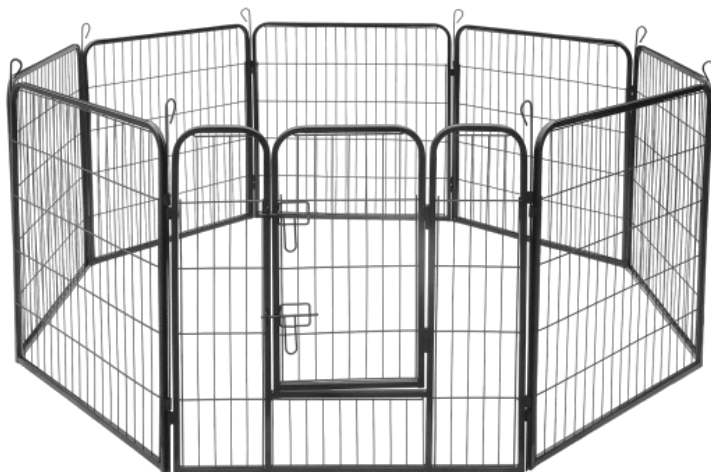

Modułowy kojec dla psa, stalowa zagroda, rozmiar L, 8 paneli 80x80 cm , REBEL ANIMALS

Rebel

Marka:
Rebel

Producent:
LECHPOL ELECTRONICS
LESZEK Spółka
komandytowa

Kod produktu:
RA-1207

Kod EAN:
5901890130523

Opis techniczny

Solidna konstrukcja

Do zastosowania wewnątrz i na zewnątrz

Przeznaczony dla: małych psów, królików lub innych małych zwierząt

Osiem paneli (dowolna konfiguracja, możliwość rozbudowy)

Wejście na podwyższeniu zamykane na dwa zamki

Wymiary pojedynczego panelu (szer. x wys.): 80 x 80 cm

Średnica po złożeniu: ~2,04m

Specyfikacja

Dane logistyczne	
Gabaryt	W030G030-SL

Jednostka miary	Ilość	Waga netto	Waga brutto	Szer. x Dł. x Wys.
szt.	1 szt.	18.2 Kg	19.6 Kg	84 cm x 15 cm x 84 cm
paleta	16 szt.	320 Kg	340 Kg	80 cm x 120 cm x 200 cm