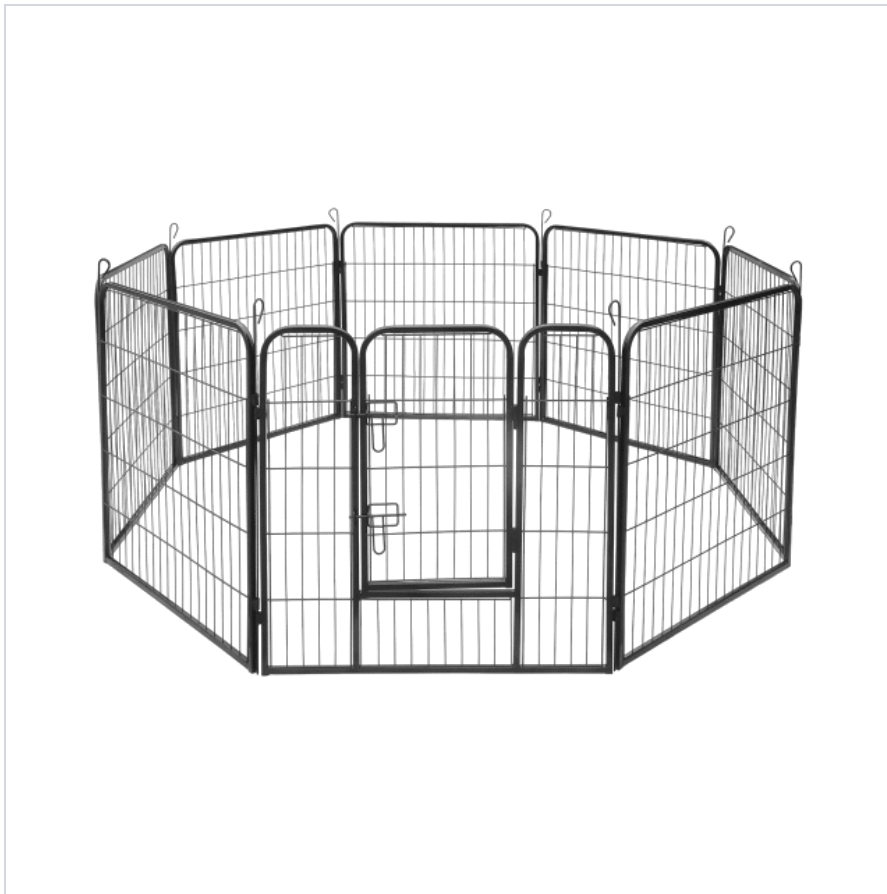

## Modułowy kojec dla psa, stalowa zagroda, rozmiar L, 8 paneli 80x80 cm , REBEL ANIMALS

**Rebel**

**Marka:**  
Rebel

**Producent:**  
LECHPOL ELECTRONICS  
LESZEK Spółka  
komandytowa

**Kod produktu:**  
RA-1207

## Modułowy kojec dla psa, stalowa zagroda REBEL ANIMALS, rozmiar L

Modułowy kojec REBEL ANIMALS to idealne rozwiązanie dla opiekunów, którzy chcą zapewnić swoim pupilom bezpieczną, wygodną i stylową przestrzeń do odpoczynku oraz zabawy. Sprawdza się zarówno w domu, jak i na zewnątrz, oferując elastyczność dopasowania do potrzeb zwierzęcia i dostępnej przestrzeni. To nowoczesna zagroda, która łączy funkcjonalność z estetyką i trwałością na lata.

### **Kojec w rozmiarze L**

Kojec w rozmiarze L z 8 panelami o wymiarach 80 × 80 cm zapewnia optymalną przestrzeń dla małych psów, królików i innych niewielkich zwierząt. Konstrukcja daje komfort poruszania się i odpoczynku, nie zajmując przy tym zbyt wiele miejsca. To uniwersalne rozwiązanie, które łączy wygodę pupila z praktycznym zagospodarowaniem przestrzeni w domu lub ogrodzie.

Wejście na podwyższeniu zamykane na dwa zamki

Wymiary pojedynczego panelu (szer. x wys.): 80 x 80 cm

Średnica po złożeniu: ~2,04 m