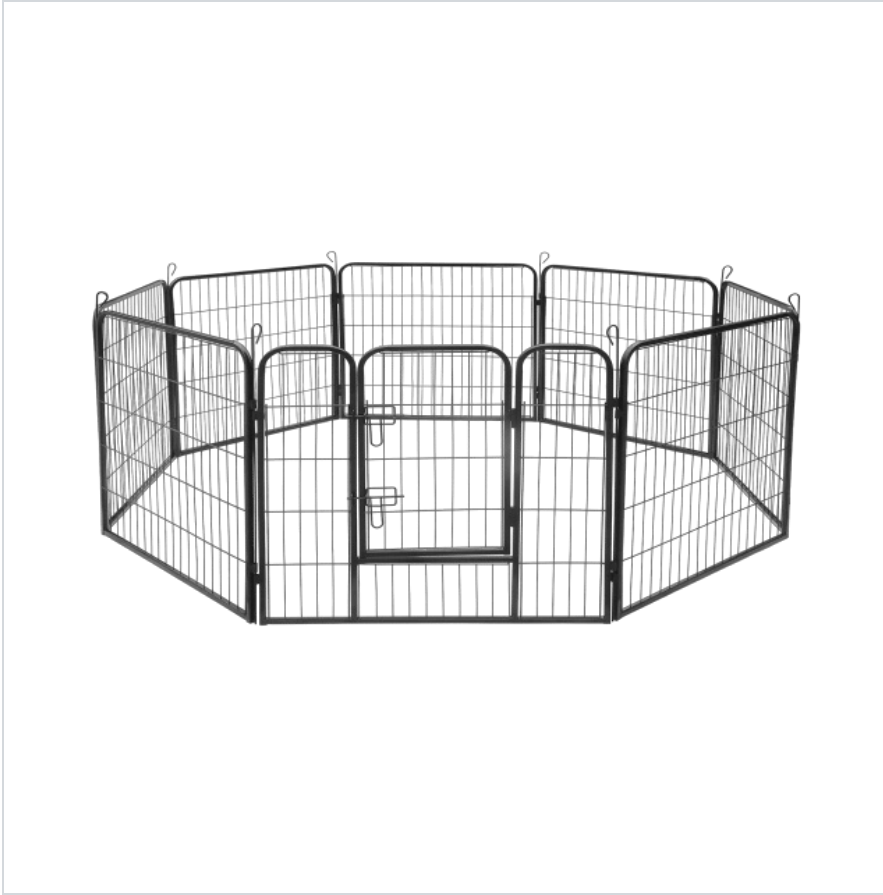

## Modułowy kojec dla psa, stalowa zagroda, rozmiar S, 8 paneli 80x60 cm , REBEL ANIMALS

**Rebel**

**Marka:**  
Rebel

**Producent:**  
LECHPOL ELECTRONICS  
LESZEK Spółka  
komandytowa

**Kod produktu:**  
RA-1206

## Modułowy kojec dla psa, stalowa zagroda REBEL ANIMALS, rozmiar S

Modułowy kojec REBEL ANIMALS to idealne rozwiązanie dla opiekunów, którzy chcą zapewnić swoim pupilom bezpieczną, wygodną i stylową przestrzeń do odpoczynku oraz zabawy. Sprawdza się zarówno w domu, jak i na zewnątrz, oferując elastyczność dopasowania do potrzeb zwierzęcia i dostępnej przestrzeni. To nowoczesna zagroda, która łączy funkcjonalność z estetyką i trwałością na lata.

### **Kojec w rozmiarze S**

Rozmiar S z 8 panelami 80 × 60 cm to najbardziej kompaktowa wersja kojca, idealna do mniejszych mieszkań i ograniczonych przestrzeni. Mimo mniejszych wymiarów zachowuje pełną funkcjonalność i bezpieczeństwo, umożliwiając wygodne odseparowanie pupila. To praktyczne rozwiązanie dla osób ceniących mobilność, prostotę i oszczędność miejsca.

## Opis techniczny

---

Solidna konstrukcja

Do zastosowania wewnątrz i na zewnątrz

Przeznaczony dla: małych psów, królików lub innych małych zwierząt

Osiem paneli (dowolna konfiguracja, możliwość rozbudowy)