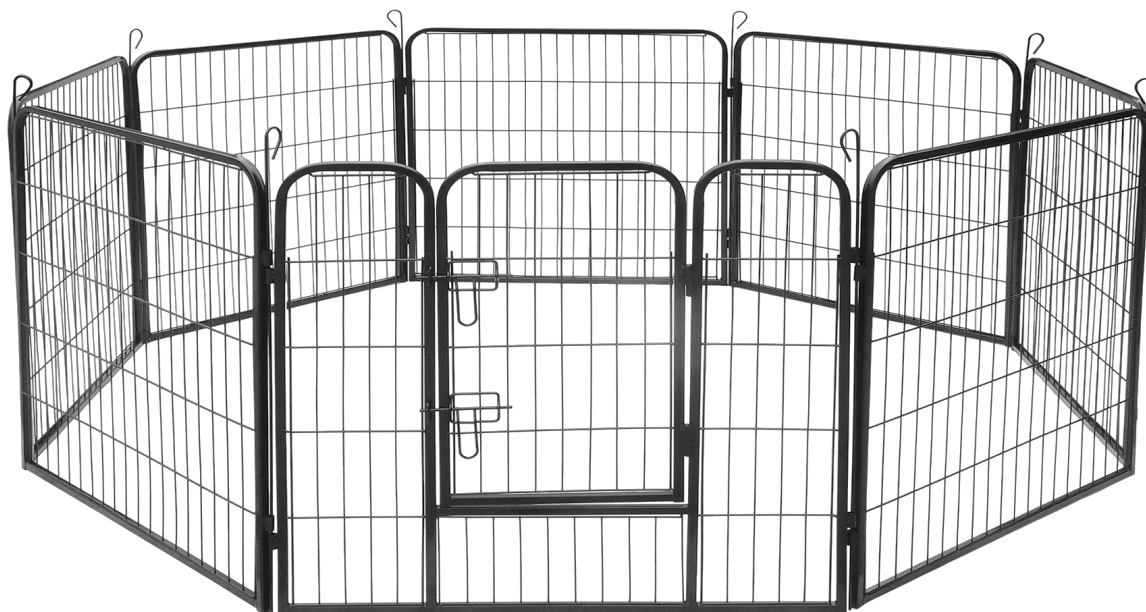

## Modułowy kojec dla psa, stalowa zagroda REBEL ANIMALS, rozmiar S

Modułowy kojec REBEL ANIMALS to idealne rozwiązanie dla opiekunów, którzy chcą zapewnić swoim pupilom bezpieczną, wygodną i stylową przestrzeń do odpoczynku oraz zabawy. Sprawdza się zarówno w domu, jak i na zewnątrz, oferując elastyczność dopasowania do potrzeb zwierzęcia i dostępnej przestrzeni. To nowoczesna zagroda, która łączy funkcjonalność z estetyką i trwałością na lata.

### Dowolna konfiguracja i możliwość rozbudowy

Osiem modułowych paneli pozwala na pełną swobodę konfiguracji kojca, dopasowując jego kształt do przestrzeni i potrzeb pupila. Konstrukcja umożliwia szybki montaż i demontaż oraz łatwą rozbudowę o kolejne elementy. Dzięki temu możesz tworzyć różne warianty zagrody – od kompaktowej przestrzeni po większą strefę zabawy i aktywności.

### **Wejście na podwyższeniu**

Praktyczne wejście na podwyższeniu zostało wyposażone w dwa solidne zamki, co znacząco zwiększa bezpieczeństwo użytkownika. Takie rozwiązanie minimalizuje ryzyko samodzielnego otwarcia przez zwierzę, jednocześnie zapewniając opiekunowi wygodny i szybki dostęp do wnętrza. To funkcjonalny detal, który podnosi komfort codziennego użytkownika.

### **Kojec w rozmiarze S**

Rozmiar S z 8 panelami 80 × 60 cm to najbardziej kompaktowa wersja kojca, idealna do mniejszych mieszkań i ograniczonych przestrzeni. Mimo mniejszych wymiarów zachowuje pełną funkcjonalność i bezpieczeństwo, umożliwiając wygodne odseparowanie pupila. To praktyczne rozwiązanie dla osób ceniących mobilność, prostotę i oszczędność miejsca.