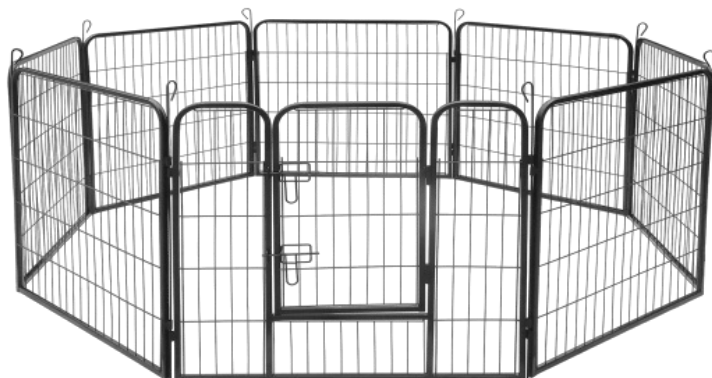

Modułowy kojec dla psa, stalowa zagroda, rozmiar S, 8 paneli 80x60 cm , REBEL ANIMALS

Marka:

Rebel

Producent:

LECHPOL ELECTRONICS
LESZEK Spółka
komandytowa

Kod produktu:

RA-1206

Kod EAN:

5901890130516

Opis techniczny

Solidna konstrukcja

Do zastosowania wewnątrz i na zewnątrz

Przeznaczony dla: małych psów, królików lub innych małych zwierząt

Osiem paneli (dowolna konfiguracja, możliwość rozbudowy)

Wejście na podwyższeniu zamykane na dwa zamki

Wymiary pojedynczego panelu (szer. x wys.): 80 x 60 cm

Średnica po złożeniu: ~2,04m

Specyfikacja

Dane logistyczne	
Gabaryt	W030G030-SL

Jednostka miary	Ilość	Waga netto	Waga brutto	Szer. x Dł. x Wys.
szt.	1 szt.	14.6 Kg	15.7 Kg	84 cm x 14 cm x 66 cm
paleta	18 szt.	288 Kg	308 Kg	80 cm x 120 cm x 200 cm