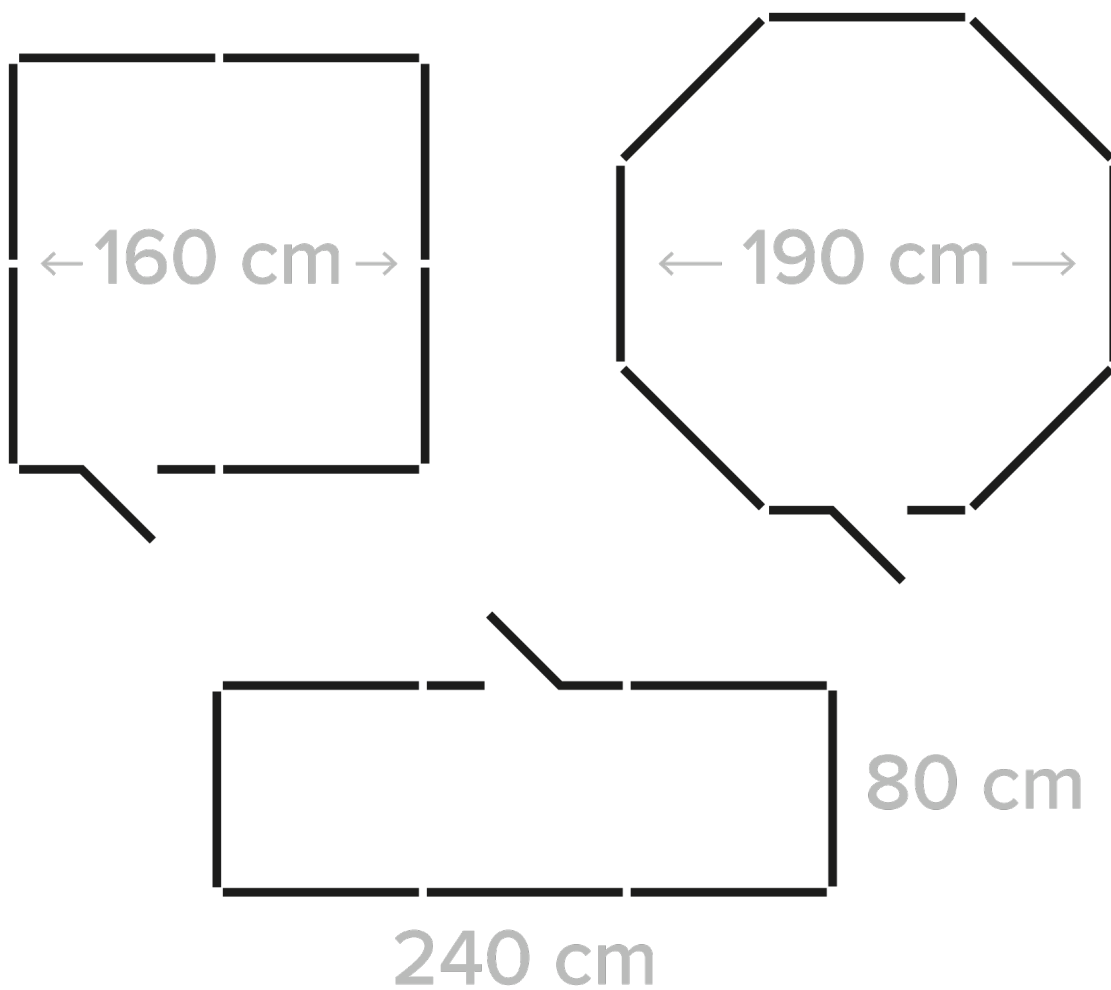

zapewniają odporność na przesuwanie i odkształcenia, nawet przy energicznych zwierzętach. Wysokiej jakości materiały zwiększają odporność na zużycie i korozję, dzięki czemu kojec świetnie sprawdza się zarówno w domu, jak i na zewnątrz przez długi czas.

Dowolna konfiguracja i możliwość rozbudowy

Osiem modułowych paneli pozwala na pełną swobodę konfiguracji kojca, dopasowując jego kształt do przestrzeni i potrzeb pupila. Konstrukcja umożliwia szybki montaż i demontaż oraz łatwą rozbudowę o kolejne elementy. Dzięki temu możesz tworzyć różne warianty zagrody – od kompaktowej przestrzeni po większą strefę zabawy i aktywności.