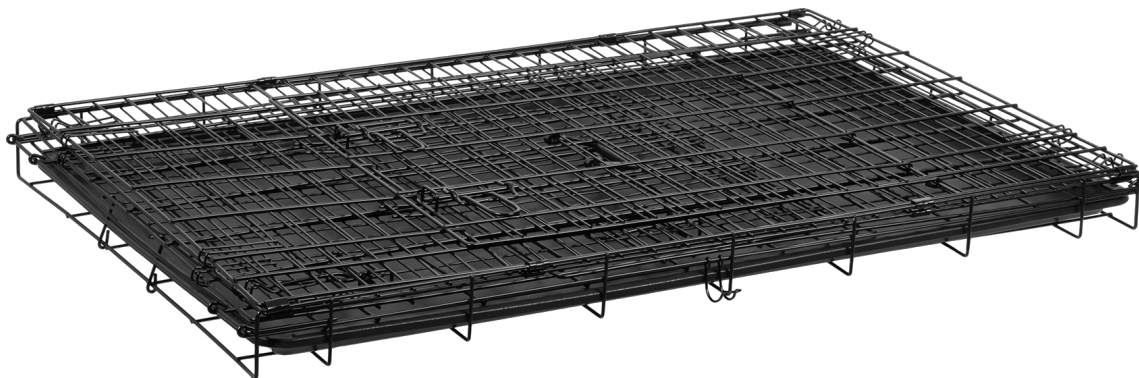

RA-1205

Kod EAN:

5901890130509

Opis

Metalowa klatka dla psa, kojec REBEL ANIMALS, rozmiar XXXL

Stwórz dla swojego pupila bezpieczną, komfortową przestrzeń, w której poczuje się swobodnie i spokojnie. Metalowa klatka REBEL ANIMALS to idealne miejsce do odpoczynku, nauki i wyciszenia – zarówno w domu, jak i w podróży. Rozmiar XXXL zapewnia maksymalną przestrzeń dla bardzo dużych psów lub kilku mniejszych zwierząt jednocześnie. Idealny do dłuższego przebywania pupila w klatce, gwarantując mu komfort i bezpieczeństwo.

Solidna konstrukcja

Wytrzymała, metalowa konstrukcja zapewnia bezpieczeństwo i stabilność podczas codziennego użytkowania. Odpowiednio

dobre materiały oraz precyzyjne wykonanie sprawiają, że klatka jest odporna na uszkodzenia i odkształcenia, nawet przy bardziej energicznych zwierzętach. To trwałe rozwiązanie, które posłuży przez długi czas.

Komfort przechowywania

Praktyczna, składana konstrukcja umożliwia szybkie złożenie klatki bez użycia narzędzi. Dzięki temu z łatwością zabierzesz ją w podróż lub schowasz, gdy nie jest używana. Kompaktowy rozmiar po złożeniu pozwala zaoszczędzić miejsce, co czyni ją wygodnym rozwiązaniem zarówno w domu, jak i w trasie.

Opis techniczny

Solidna konstrukcja
Składana (łatwa do transportu i przechowywania)
Dwie pary drzwi z solidnym zamknięciem
Wymowana tacka z tworzywa
Wymiary: 122 x 76 x 83 cm

Specyfikacja

Dane logistyczne	
Gabaryt	W030G030-SL