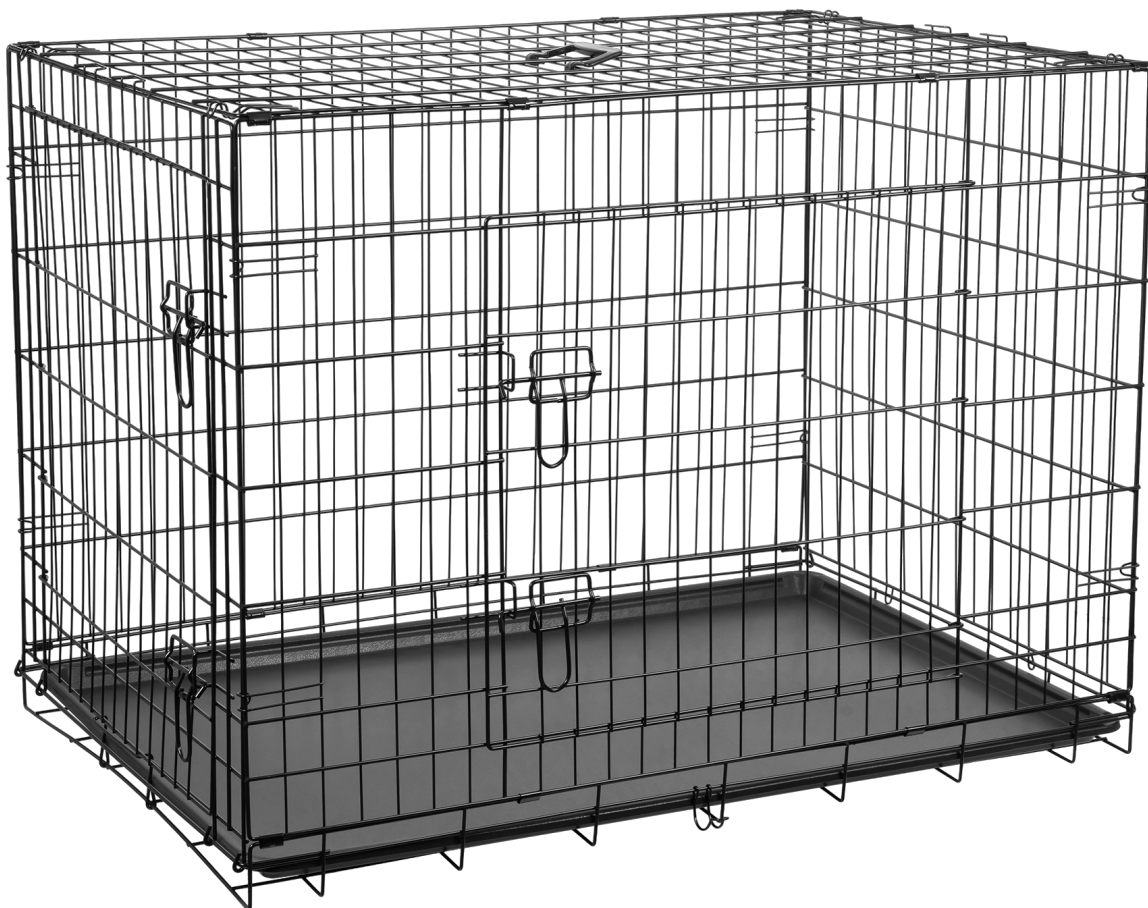

RA-1205

Kod EAN:

5901890130509

Opis

Metalowa klatka dla psa, kojec REBEL ANIMALS, rozmiar XXXL

Stwórz dla swojego pupila bezpieczną, komfortową przestrzeń, w której poczuje się swobodnie i spokojnie. Metalowa klatka REBEL ANIMALS to idealne miejsce do odpoczynku, nauki i wyciszenia – zarówno w domu, jak i w podróży. Rozmiar XXXL zapewnia maksymalną przestrzeń dla bardzo dużych psów lub kilku mniejszych zwierząt jednocześnie. Idealny do dłuższego przebywania pupila w klatce, gwarantując mu komfort i bezpieczeństwo.

Solidna konstrukcja

Wytrzymała, metalowa konstrukcja zapewnia bezpieczeństwo i stabilność podczas codziennego użytkowania. Odpowiednio

dobre materiały oraz precyzyjne wykonanie sprawiają, że klatka jest odporna na uszkodzenia i odkształcenia, nawet przy bardziej energicznych zwierzętach. To trwałe rozwiązanie, które posłuży przez długi czas.

Dwie pary drzwi z solidnym zamknięciem

Klatka REBEL ANIMALS została wyposażona w dwie pary drzwi, co zwiększa wygodę użytkowania i ułatwia dostęp do zwierzęcia z różnych stron. Solidne zamknięcia zapobiegają przypadkowemu otwarciu, zapewniając bezpieczeństwo pupila. To funkcjonalne rozwiązanie, które sprawdza się zarówno w domu, jak i podczas transportu.

Opis techniczny

Solidna konstrukcja
Składana (łatwa do transportu i przechowywania)
Dwie pary drzwi z solidnym zamknięciem
Wymowana tacka z tworzywa
Wymiary: 122 x 76 x 83 cm

Specyfikacja

Dane logistyczne	
Gabaryt	W030G030-SL