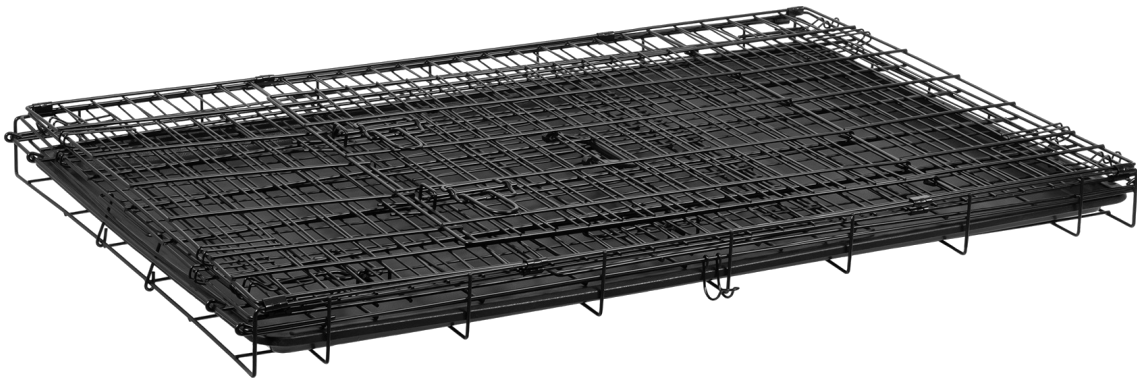

Stwórz dla swojego pupila bezpieczną, komfortową przestrzeń, w której poczuje się swobodnie i spokojnie. Metalowa klatka REBEL ANIMALS to idealne miejsce do odpoczynku, nauki i wyciszenia – zarówno w domu, jak i w podróży. Przestronny wariant przeznaczony dla dużych psów, zapewniający im wygodę i swobodę ruchu. Doskonale sprawdzi się jako stałe miejsce odpoczynku lub kojec w domu i ogrodzie.

Solidna konstrukcja

Wytrzymała, metalowa konstrukcja zapewnia bezpieczeństwo i stabilność podczas codziennego użytkowania. Odpowiednio

dobre materiały oraz precyzyjne wykonanie sprawiają, że klatka jest odporna na uszkodzenia i odkształcenia, nawet przy bardziej energicznych zwierzętach. To trwałe rozwiązanie, które posłuży przez długi czas.

Komfort przechowywania

Praktyczna, składana konstrukcja umożliwia szybkie złożenie klatki bez użycia narzędzi. Dzięki temu z łatwością zabierzesz ją w podróż lub schowasz, gdy nie jest używana. Kompaktowy rozmiar po złożeniu pozwala zaoszczędzić miejsce, co czyni ją wygodnym rozwiązaniem zarówno w domu, jak i w trasie.

Opis techniczny

Solidna konstrukcja
Składana (łatwa do transportu i przechowywania)
Dwie pary drzwi z solidnym zamknięciem
Wymowana tacka z tworzywa
Wymiary: 107 x 71 x 78 cm

Specyfikacja

Dane logistyczne	
Gabaryt	W030G030-SL