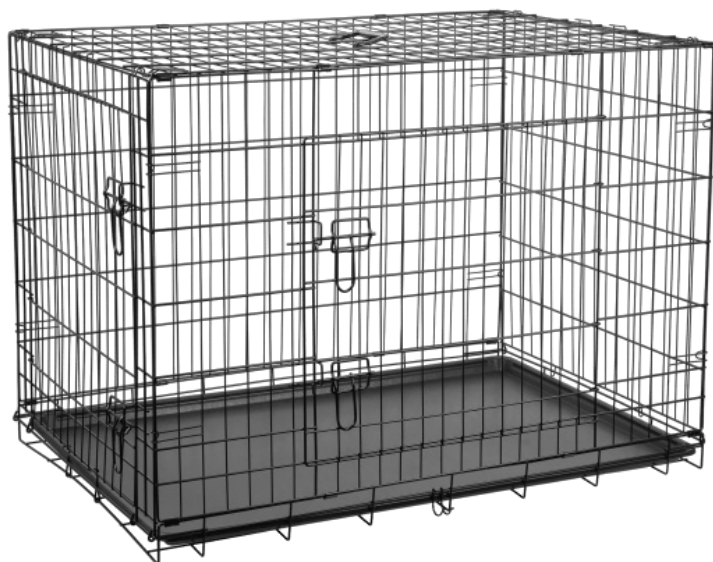

Metalowa klatka dla psa, kojec, rozmiar XXL 107x71x78 cm , REBEL ANIMALS

Rebel

Marka:

Rebel

Producent:

LECHPOL ELECTRONICS

LESZEK Spółka

komandytowa

Kod produktu:

RA-1204

Kod EAN:

5901890130493

Opis techniczny

Solidna konstrukcja

Składana (łatwa do transportu i przechowywania)

Dwie pary drzwi z solidnym zamknięciem

Wymowana tacka z tworzywa

Wymiary: 107 x 71 x 78 cm

Specyfikacja

Dane logistyczne	
Gabaryt	W030G030-SL

Jednostka miary	Ilość	Waga netto	Waga brutto	Szer. x Dł. x Wys.
szt.	1 szt.	11.4 Kg	12.5 Kg	75 cm x 10 cm x 110 cm
paleta	20 szt.	250 Kg	270 Kg	80 cm x 120 cm x 200 cm