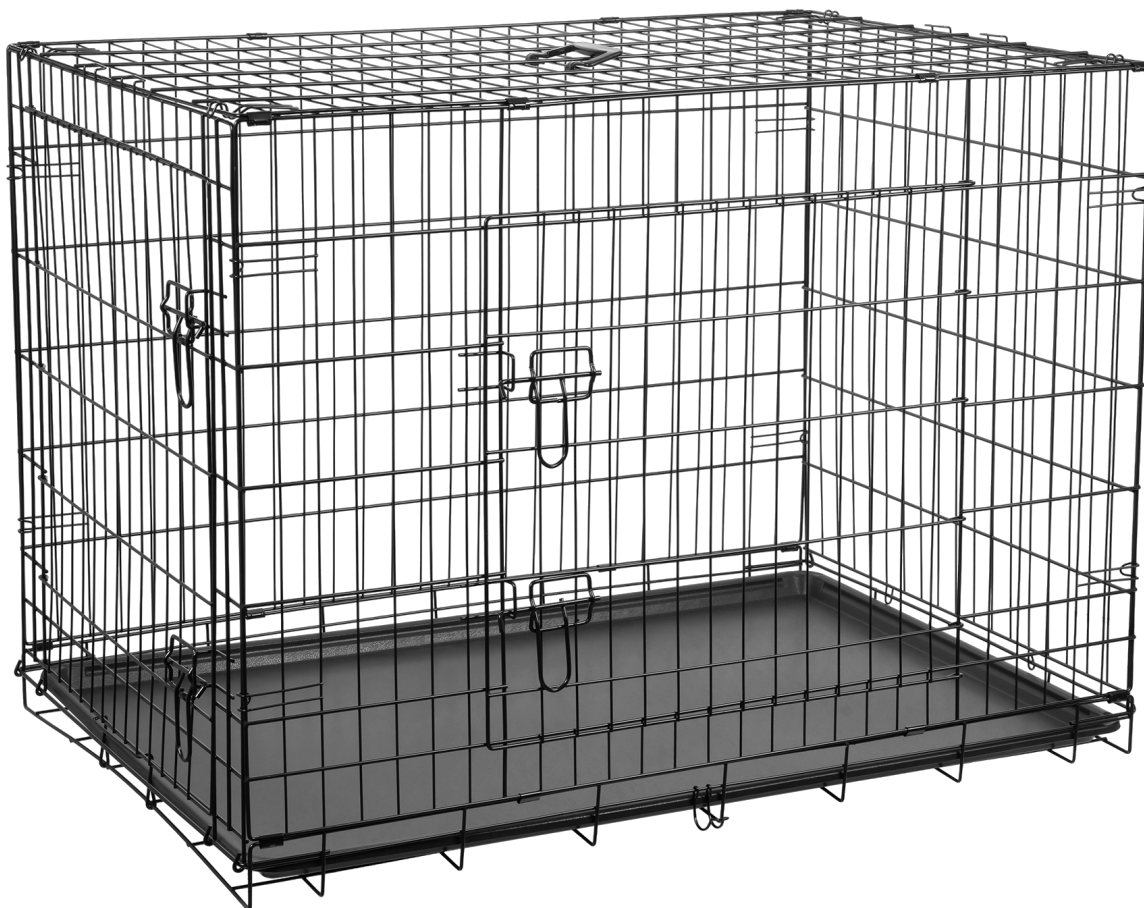

Metalowa klatka dla psa, kojec, rozmiar XXL 107x71x78 cm , REBEL ANIMALS

Rebel

Marka:
Rebel

Producent:
LECHPOL ELECTRONICS
LESZEK Spółka
komandytowa

Kod produktu:
RA-1204

Kod EAN:
5901890130493

Opis

Metalowa klatka dla psa, kojec REBEL ANIMALS, rozmiar XXL

Stwórz dla swojego pupila bezpieczną, komfortową przestrzeń, w której poczuje się swobodnie i spokojnie. Metalowa klatka REBEL ANIMALS to idealne miejsce do odpoczynku, nauki i wyciszenia – zarówno w domu, jak i w podróży. Przestronny wariant przeznaczony dla dużych psów, zapewniający im wygodę i swobodę ruchu. Doskonale sprawdzi się jako stałe miejsce odpoczynku lub kojec w domu i ogrodzie.

Dwie pary drzwi z solidnym zamknięciem

Klatka REBEL ANIMALS została wyposażona w dwie pary drzwi, co zwiększa wygodę użytkowania i ułatwia dostęp do zwierzęcia z różnych stron. Solidne zamknięcia zapobiegają przypadkowemu otwarciu, zapewniając bezpieczeństwo pupila. To funkcjonalne rozwiązanie, które sprawdza się zarówno w domu, jak i podczas transportu.

Opis techniczny

Solidna konstrukcja
Składana (łatwa do transportu i przechowywania)
Dwie pary drzwi z solidnym zamknięciem
Wymowana tacka z tworzywa
Wymiary: 107 x 71 x 78 cm

Specyfikacja

Dane logistyczne	
Gabaryt	W030G030-SL