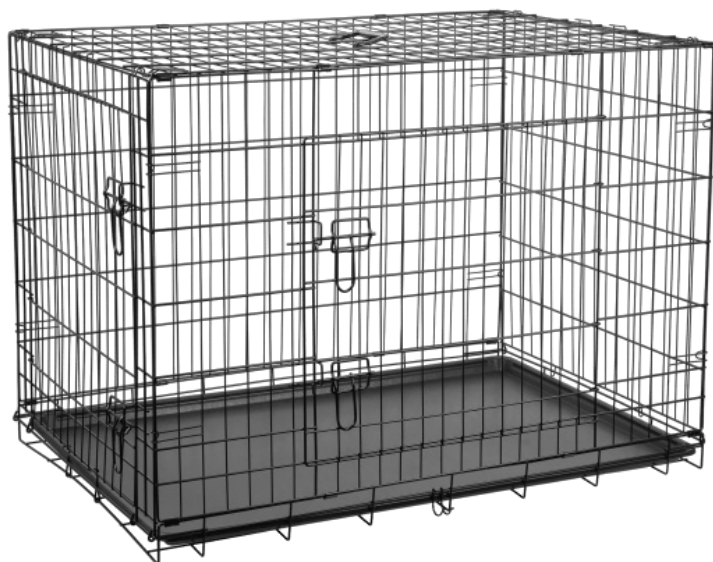

Metalowa klatka dla psa, kojec, rozmiar XXL 107x71x78 cm , REBEL ANIMALS

Rebel

Marka:
Rebel

Producent:
LECHPOL ELECTRONICS
LESZEK Spółka
komandytowa

Kod produktu:
RA-1204

Kod EAN:
5901890130493

Opis

Metalowa klatka dla psa, kojec REBEL ANIMALS, rozmiar XXL

Stwórz dla swojego pupila bezpieczną, komfortową przestrzeń, w której poczuje się swobodnie i spokojnie. Metalowa klatka REBEL ANIMALS to idealne miejsce do odpoczynku, nauki i wyciszenia – zarówno w domu, jak i w podróży. Przestronny wariant przeznaczony dla dużych psów, zapewniający im wygodę i swobodę ruchu. Doskonale sprawdzi się jako stałe miejsce odpoczynku lub kojec w domu i ogrodzie.

Dwie pary drzwi z solidnym zamknięciem

Klatka REBEL ANIMALS została wyposażona w dwie pary drzwi, co zwiększa wygodę użytkowania i ułatwia dostęp do zwierzęcia z różnych stron. Solidne zamknięcia zapobiegają przypadkowemu otwarciu, zapewniając bezpieczeństwo pupila. To funkcjonalne rozwiązanie, które sprawdza się zarówno w domu, jak i podczas transportu.

Opis techniczny

Solidna konstrukcja
Składana (łatwa do transportu i przechowywania)
Dwie pary drzwi z solidnym zamknięciem
Wymowana tacka z tworzywa
Wymiary: 107 x 71 x 78 cm

Specyfikacja

Dane logistyczne	
Gabaryt	W030G030-SL