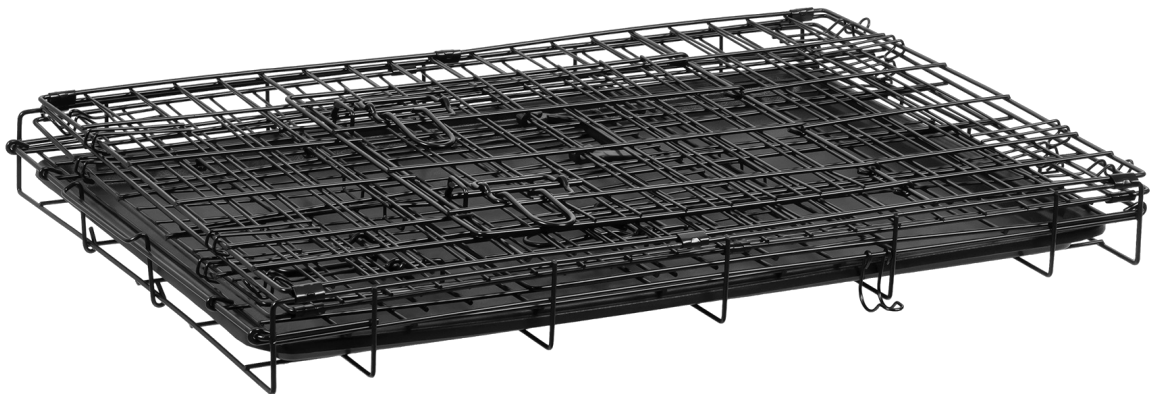

Stwórz dla swojego pupila bezpieczną, komfortową przestrzeń, w której poczuje się swobodnie i spokojnie. Metalowa klatka REBEL ANIMALS to idealne miejsce do odpoczynku, nauki i wyciszenia – zarówno w domu, jak i w podróży. Większa przestrzeń dedykowana dla psów średnich i większych ras, które potrzebują więcej miejsca na komfortowy wypoczynek. Idealna do codziennego użytkowania w domu oraz jako bezpieczny kojec.

Solidna konstrukcja

Wytrzymała, metalowa konstrukcja zapewnia bezpieczeństwo i stabilność podczas codziennego użytkowania. Odpowiednio dobrane materiały oraz precyzyjne wykonanie sprawiają, że klatka jest odporna na uszkodzenia i odkształcenia, nawet przy bardziej energicznych zwierzętach. To trwałe rozwiązanie, które posłuży przez długi czas.

Dwie pary drzwi z solidnym zamknięciem

Klatka REBEL ANIMALS została wyposażona w dwie pary drzwi, co zwiększa wygodę użytkowania i ułatwia dostęp do zwierzęcia z różnych stron. Solidne zamknięcia zapobiegają przypadkowemu otwarciu, zapewniając bezpieczeństwo pupila. To funkcjonalne rozwiązanie, które sprawdza się zarówno w domu, jak i podczas transportu.

Opis techniczny

Solidna konstrukcja
Składana (łatwa do transportu i przechowywania)
Dwie pary drzwi z solidnym zamknięciem
Wymowana tacka z tworzywa
Wymiary: 91 x 60 x 67 cm

Specyfikacja

Dane logistyczne		
Gabaryt		W030G030-SL