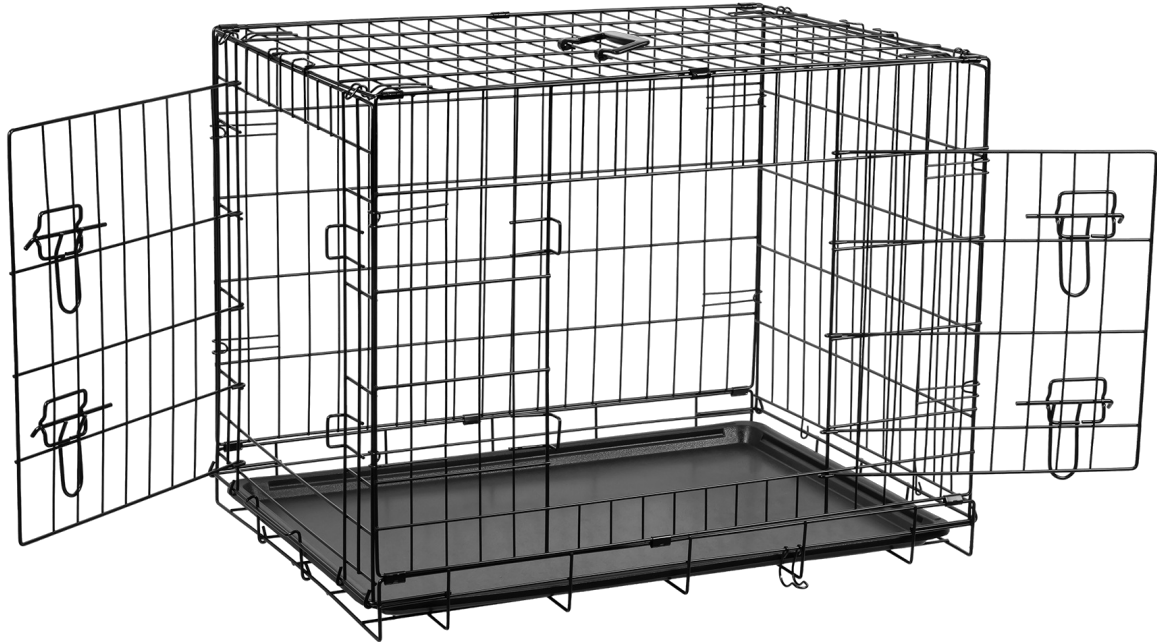

Stwórz dla swojego pupila bezpieczną, komfortową przestrzeń, w której poczuje się swobodnie i spokojnie. Metalowa klatka REBEL ANIMALS to idealne miejsce do odpoczynku, nauki i wyciszenia – zarówno w domu, jak i w podróży. Większa przestrzeń dedykowana dla psów średnich i większych ras, które potrzebują więcej miejsca na komfortowy wypoczynek. Idealna do codziennego użytkowania w domu oraz jako bezpieczny kojec.

Komfort przechowywania

Praktyczna, składana konstrukcja umożliwia szybkie złożenie klatki bez użycia narzędzi. Dzięki temu z łatwością zabierzesz ją w podróż lub schowasz, gdy nie jest używana. Kompaktowy rozmiar po złożeniu pozwala zaoszczędzić miejsce, co czyni ją wygodnym rozwiązaniem zarówno w domu, jak i w trasie.

Dwie pary drzwi z solidnym zamknięciem

Klatka REBEL ANIMALS została wyposażona w dwie pary drzwi, co zwiększa wygodę użytkowania i ułatwia dostęp do zwierzęcia z różnych stron. Solidne zamknięcia zapobiegają przypadkowemu otwarciu, zapewniając bezpieczeństwo pupila. To funkcjonalne rozwiązanie, które sprawdza się zarówno w domu, jak i podczas transportu.

Opis techniczny

Solidna konstrukcja
Składana (łatwa do transportu i przechowywania)
Dwie pary drzwi z solidnym zamknięciem
Wymowana tacka z tworzywa
Wymiary: 91 x 60 x 67 cm

Specyfikacja

Dane logistyczne		
Gabaryt		W030G030-SL