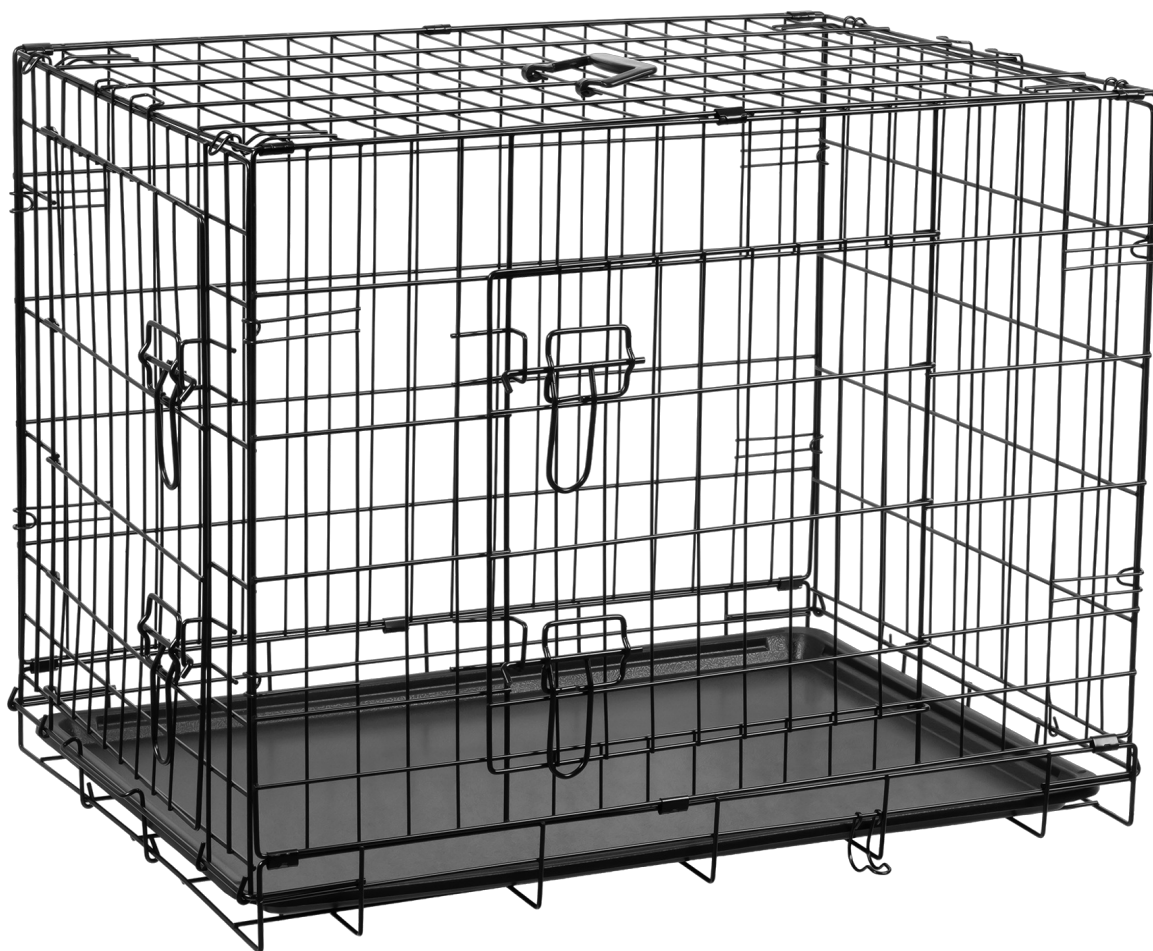

Metalowa klatka dla psa, kojec, rozmiar XL 91x60x67 cm , REBEL ANIMALS

Rebel

Marka:
Rebel

Producent:
LECHPOL ELECTRONICS
LESZEK Spółka
komandytowa

Kod produktu:
RA-1203

Kod EAN:
5901890130486

Opis

Metalowa klatka dla psa, kojec REBEL ANIMALS, rozmiar XL

Stwórz dla swojego pupila bezpieczną, komfortową przestrzeń, w której poczuje się swobodnie i spokojnie. Metalowa klatka REBEL ANIMALS to idealne miejsce do odpoczynku, nauki i wyciszenia – zarówno w domu, jak i w podróży. Większa przestrzeń dedykowana dla psów średnich i większych ras, które potrzebują więcej miejsca na komfortowy wypoczynek. Idealna do codziennego użytkowania w domu oraz jako bezpieczny kojec.

Dwie pary drzwi z solidnym zamknięciem

Klatka REBEL ANIMALS została wyposażona w dwie pary drzwi, co zwiększa wygodę użytkowania i ułatwia dostęp do zwierzęcia z różnych stron. Solidne zamknięcia zapobiegają przypadkowemu otwarciu, zapewniając bezpieczeństwo pupila. To funkcjonalne rozwiązanie, które sprawdza się zarówno w domu, jak i podczas transportu.

Opis techniczny

Solidna konstrukcja
Składana (łatwa do transportu i przechowywania)
Dwie pary drzwi z solidnym zamknięciem
Wymowana tacka z tworzywa
Wymiary: 91 x 60 x 67 cm

Specyfikacja

Dane logistyczne		
Gabaryt		W030G030-SL