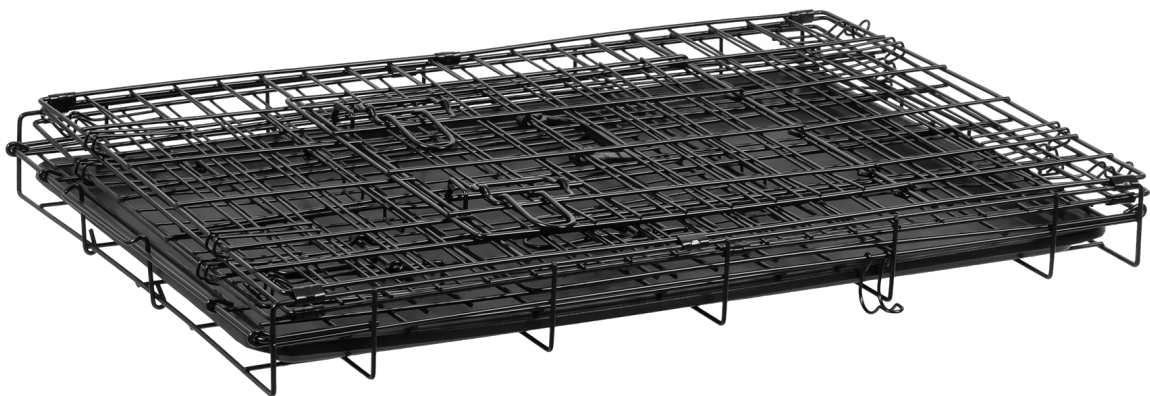

bardziej energicznych zwierzętach. To trwałe rozwiązanie, które posłuży przez długi czas.

Komfort przechowywania

Praktyczna, składana konstrukcja umożliwia szybkie złożenie klatki bez użycia narzędzi. Dzięki temu z łatwością zabierzesz ją w podróż lub schowasz, gdy nie jest używana. Kompaktowy rozmiar po złożeniu pozwala zaoszczędzić miejsce, co czyni ją wygodnym rozwiązaniem zarówno w domu, jak i w trasie.