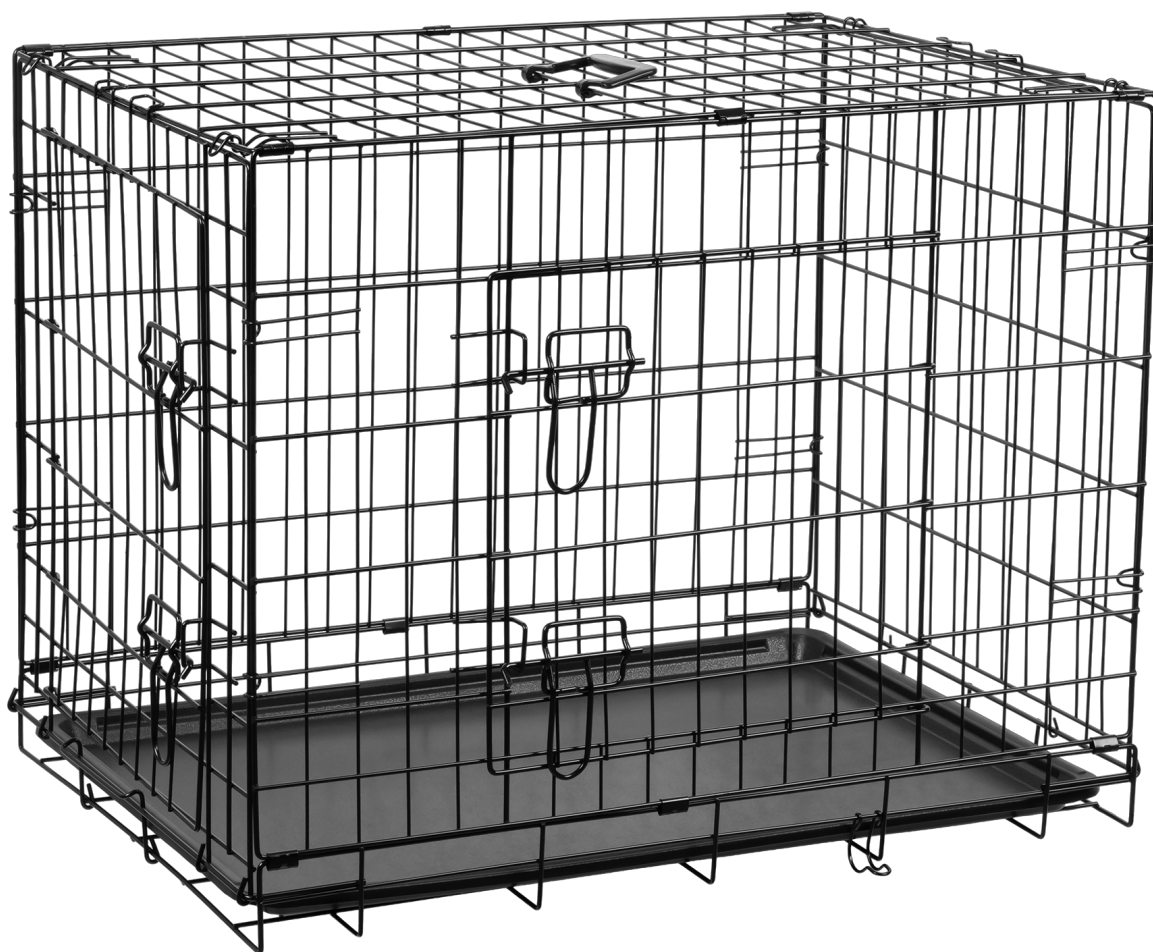

## Metalowa klatka dla psa, kojec, rozmiar L 76x53x59 cm , REBEL ANIMALS

**Rebel**

**Marka:**  
Rebel

**Producent:**  
LECHPOL ELECTRONICS  
LESZEK Spółka  
komandytowa

**Kod produktu:**  
RA-1202

**Kod EAN:**  
5901890130479

## Metalowa klatka dla psa, kojec REBEL ANIMALS, rozmiar L

Stwórz dla swojego pupila bezpieczną, komfortową przestrzeń, w której poczuje się swobodnie i spokojnie. Metalowa klatka REBEL ANIMALS to idealne miejsce do odpoczynku, nauki i wyciszenia – zarówno w domu, jak i w podróży. Uniwersalny rozmiar odpowiedni dla średnich ras psów, zapewniający im wygodną przestrzeń do leżenia i swobodnego ruchu. Świetnie sprawdzi się w domu jako miejsce odpoczynku oraz podczas podróży.

### Solidna konstrukcja

Wytrzymała, metalowa konstrukcja zapewnia bezpieczeństwo i stabilność podczas codziennego użytkowania. Odpowiednio dobrane materiały oraz precyzyjne wykonanie sprawiają, że klatka jest odporna na uszkodzenia i odkształcenia, nawet przy

## Opis techniczny

Solidna konstrukcja  
Składana (łatwa do transportu i przechowywania)  
Dwie pary drzwi z solidnym zamknięciem  
Wymowana tacka z tworzywa  
Wymiary: 76 x 53 x 59 cm