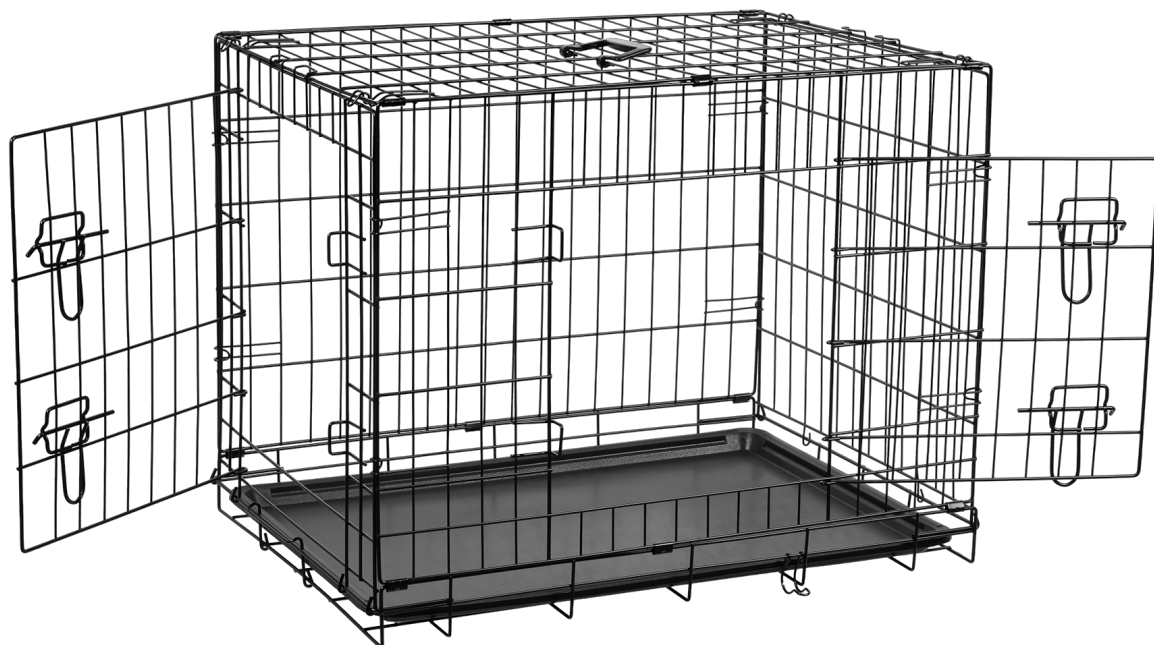

## Metalowa klatka dla psa, kojec REBEL ANIMALS, rozmiar L

Stwórz dla swojego pupila bezpieczną, komfortową przestrzeń, w której poczuje się swobodnie i spokojnie. Metalowa klatka REBEL ANIMALS to idealne miejsce do odpoczynku, nauki i wyciszenia – zarówno w domu, jak i w podróży. Uniwersalny rozmiar odpowiedni dla średnich ras psów, zapewniający im wygodną przestrzeń do leżenia i swobodnego ruchu. Świetnie sprawdzi się w domu jako miejsce odpoczynku oraz podczas podróży.

### Solidna konstrukcja

Wytrzymała, metalowa konstrukcja zapewnia bezpieczeństwo i stabilność podczas codziennego użytkowania. Odpowiednio dobrane materiały oraz precyzyjne wykonanie sprawiają, że klatka jest odporna na uszkodzenia i odkształcenia, nawet przy

## Komfort przechowywania

Praktyczna, składana konstrukcja umożliwia szybkie złożenie klatki bez użycia narzędzi. Dzięki temu z łatwością zabierzesz ją w podróż lub schowasz, gdy nie jest używana. Kompaktowy rozmiar po złożeniu pozwala zaoszczędzić miejsce, co czyni ją wygodnym rozwiązaniem zarówno w domu, jak i w trasie.

## Opis techniczny

Solidna konstrukcja  
Składana (łatwa do transportu i przechowywania)  
Dwie pary drzwi z solidnym zamknięciem  
Wymowana tacka z tworzywa  
Wymiary: 76 x 53 x 59 cm