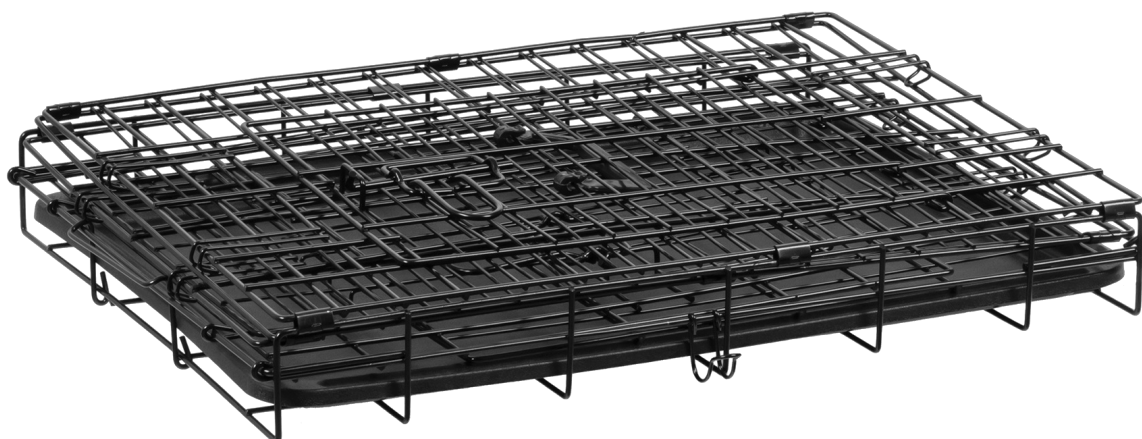

Stwórz dla swojego pupila bezpieczną, komfortową przestrzeń, w której poczuje się swobodnie i spokojnie. Metalowa klatka REBEL ANIMALS to idealne miejsce do odpoczynku, nauki i wyciszenia – zarówno w domu, jak i w podróży. Kompaktowy rozmiar idealnie sprawdzi się dla małych psów, szczeniąt oraz drobnych zwierząt domowych. To doskonałe rozwiązanie do nauki czystości, odpoczynku oraz bezpiecznego transportu.

Solidna konstrukcja

Wytrzymała, metalowa konstrukcja zapewnia bezpieczeństwo i stabilność podczas codziennego użytkowania. Odpowiednio dobrane materiały oraz precyzyjne wykonanie sprawiają, że klatka jest odporna na uszkodzenia i odkształcenia, nawet przy bardziej energicznych zwierzętach. To trwałe rozwiązanie, które posłuży przez długi czas.

Dwie pary drzwi z solidnym zamknięciem

Klatka REBEL ANIMALS została wyposażona w dwie pary drzwi, co zwiększa wygodę użytkowania i ułatwia dostęp do zwierzęcia z różnych stron. Solidne zamknięcia zapobiegają przypadkowemu otwarciu, zapewniając bezpieczeństwo pupila. To funkcjonalne rozwiązanie, które sprawdza się zarówno w domu, jak i podczas transportu.

Opis techniczny

Solidna konstrukcja
Składana (łatwa do transportu i przechowywania)
Dwie pary drzwi z solidnym zamknięciem
Wymowana tacka z tworzywa
Wymiary: 61 x 46 x 51 cm

Specyfikacja

Dane logistyczne	
Gabaryt	W020G020-S-2