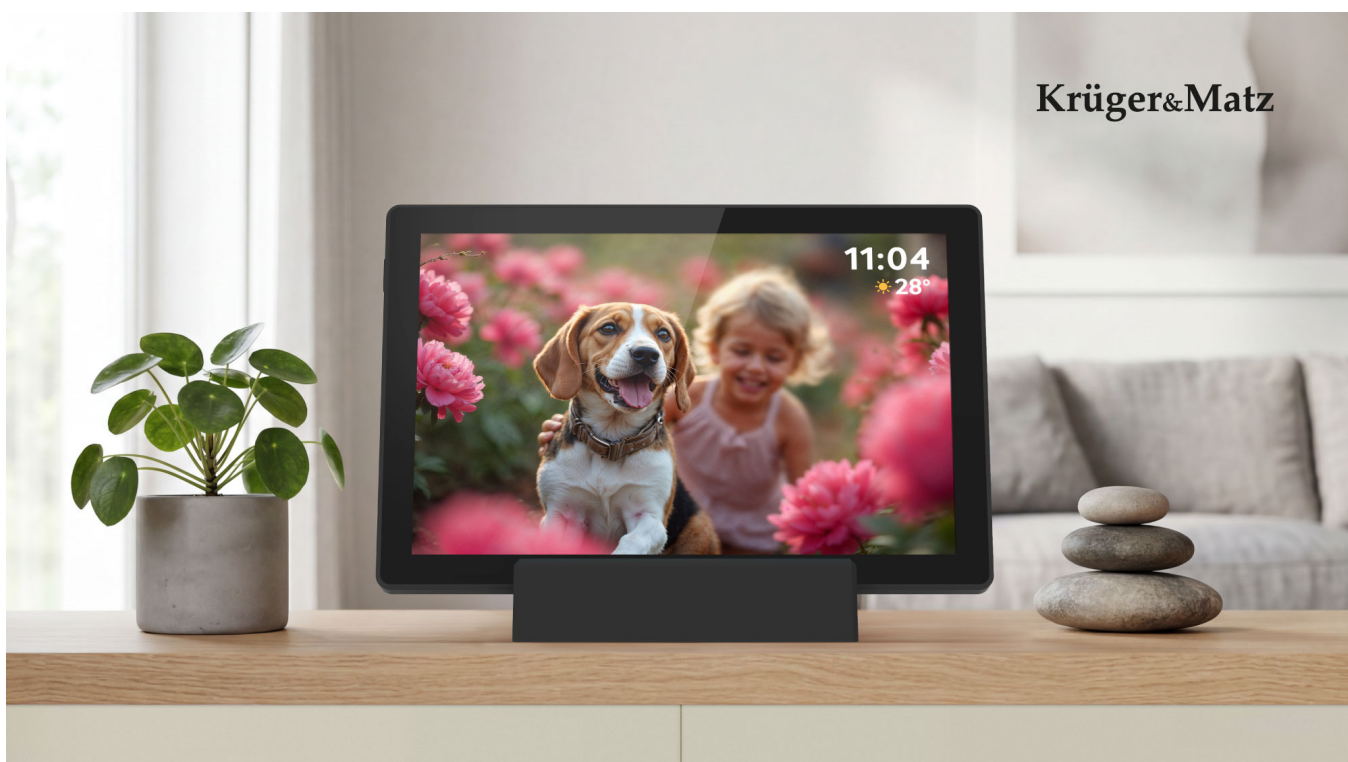

## Cyfrowa ramka Krüger&Matz na zdjęcia FRAMEO WiFi 10,1" z wbudowanym akumulatorem

**Krüger&Matz**

**Marka:**  
Krüger&Matz

**Producent:**  
LECHPOL ELECTRONICS  
LESZEK Spółka  
komandytowa

**Kod produktu:**  
KM1104

## Cyfrowa ramka na zdjęcia Kruger&Matz z wbudowanym akumulatorem

Cyfrowa ramka zdjęć KM1104 to nowoczesny sposób na codzienne przeżywanie wspomnień w domu i biurze. Dzięki eleganckiemu designowi i intuicyjnej obsłudze pozwala w kilka sekund przesyłać zdjęcia i filmy prosto ze smartfona. To idealne rozwiązanie dla rodzin, które chcą być bliżej siebie, niezależnie od odległości oraz dla osób ceniących stylowe, inteligentne technologie w swoim otoczeniu.

### Pełna swoboda

Wbudowana bateria 5000 mAh zapewnia pełną mobilność i brak ograniczeń kablami. Możesz ustawić ramkę w dowolnym miejscu

w domu – na stole, półce czy komodzie – bez konieczności stałego podłączenia do prądu. To idealne rozwiązanie do nowoczesnych, minimalistycznych wnętrz, gdzie liczy się estetyka i wygoda użytkowania.

## Zdjęcia w kilka sekund

Dzięki aplikacji Frameo możesz w prosty sposób przysyłać zdjęcia i filmy bezpośrednio ze smartfona na ramkę. Wystarczy kilka kliknięć, aby dzielić się chwilami z bliskimi w czasie rzeczywistym. To idealne rozwiązanie dla rodzin, przyjaciół i osób mieszkających w różnych miejscach świata, które chcą być zawsze blisko siebie.