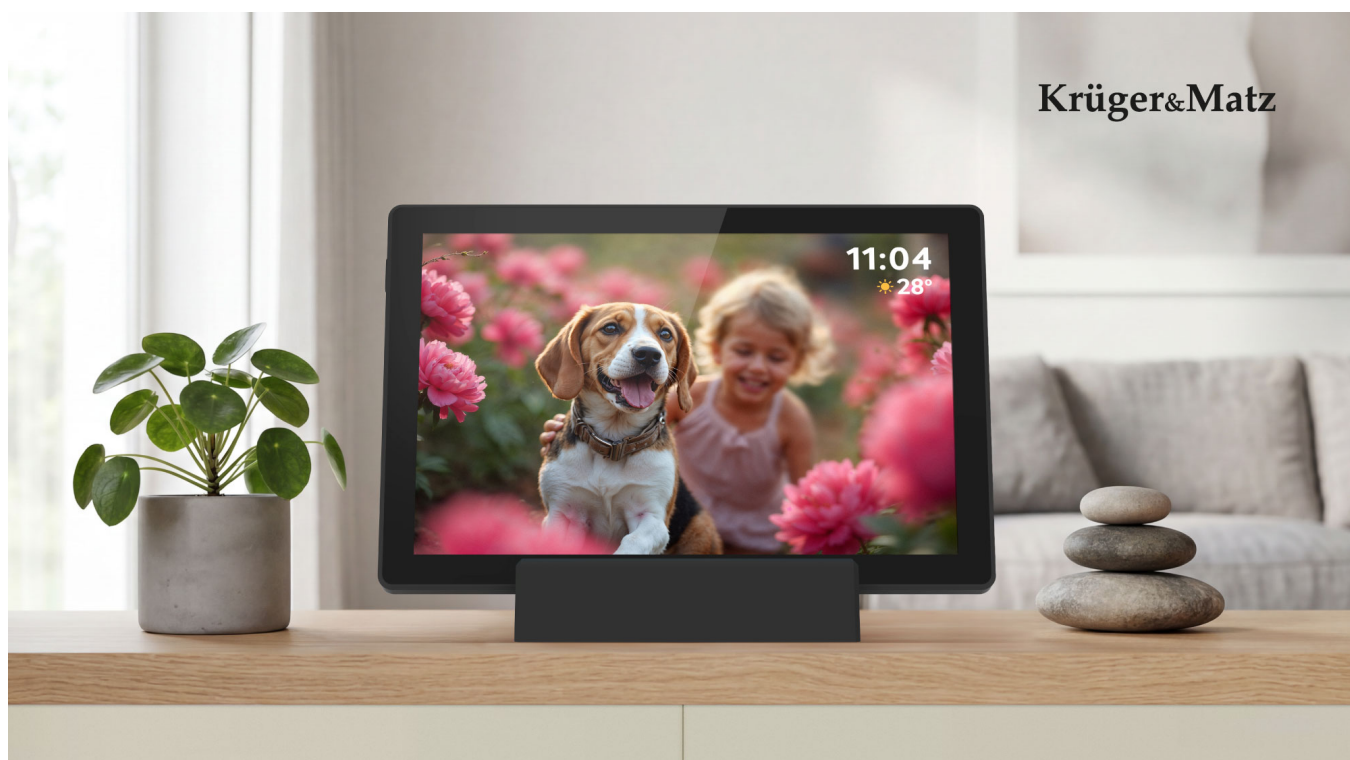

Opis

Cyfrowa ramka na zdjęcia Kruger&Matz z wbudowanym akumulatorem

Cyfrowa ramka zdjęć KM1104 to nowoczesny sposób na codzienne przeżywanie wspomnień w domu i biurze. Dzięki eleganckiemu designowi i intuicyjnej obsłudze pozwala w kilka sekund przesyłać zdjęcia i filmy prosto ze smartfona. To idealne rozwiązanie dla rodzin, które chcą być bliżej siebie, niezależnie od odległości oraz dla osób ceniących stylowe, inteligentne technologie w swoim otoczeniu.

Pełna swoboda

Wbudowana bateria 5000 mAh zapewnia pełną mobilność i brak ograniczeń kablami. Możesz ustawić ramkę w dowolnym miejscu

w domu – na stole, półce czy komodzie – bez konieczności stałego podłączenia do prądu. To idealne rozwiązanie do nowoczesnych, minimalistycznych wnętrz, gdzie liczy się estetyka i wygoda użytkowania.

Zdjęcia w kilka sekund

Dzięki aplikacji Frameo możesz w prosty sposób przysyłać zdjęcia i filmy bezpośrednio ze smartfona na ramkę. Wystarczy kilka kliknięć, aby dzielić się chwilami z bliskimi w czasie rzeczywistym. To idealne rozwiązanie dla rodzin, przyjaciół i osób mieszkających w różnych miejscach świata, które chcą być zawsze blisko siebie.

Wspólna galeria wspomnień

Ramka Kruger&Matz umożliwia połączenie wielu urządzeń jednocześnie, dzięki czemu cała rodzina może dodawać zdjęcia i filmy. Użytkownicy mogą reagować i komentować udostępnione treści, co tworzy interaktywną, cyfrową galerię wspomnień. To nowoczesny sposób komunikacji, który buduje więzi i angażuje wszystkich domowników.