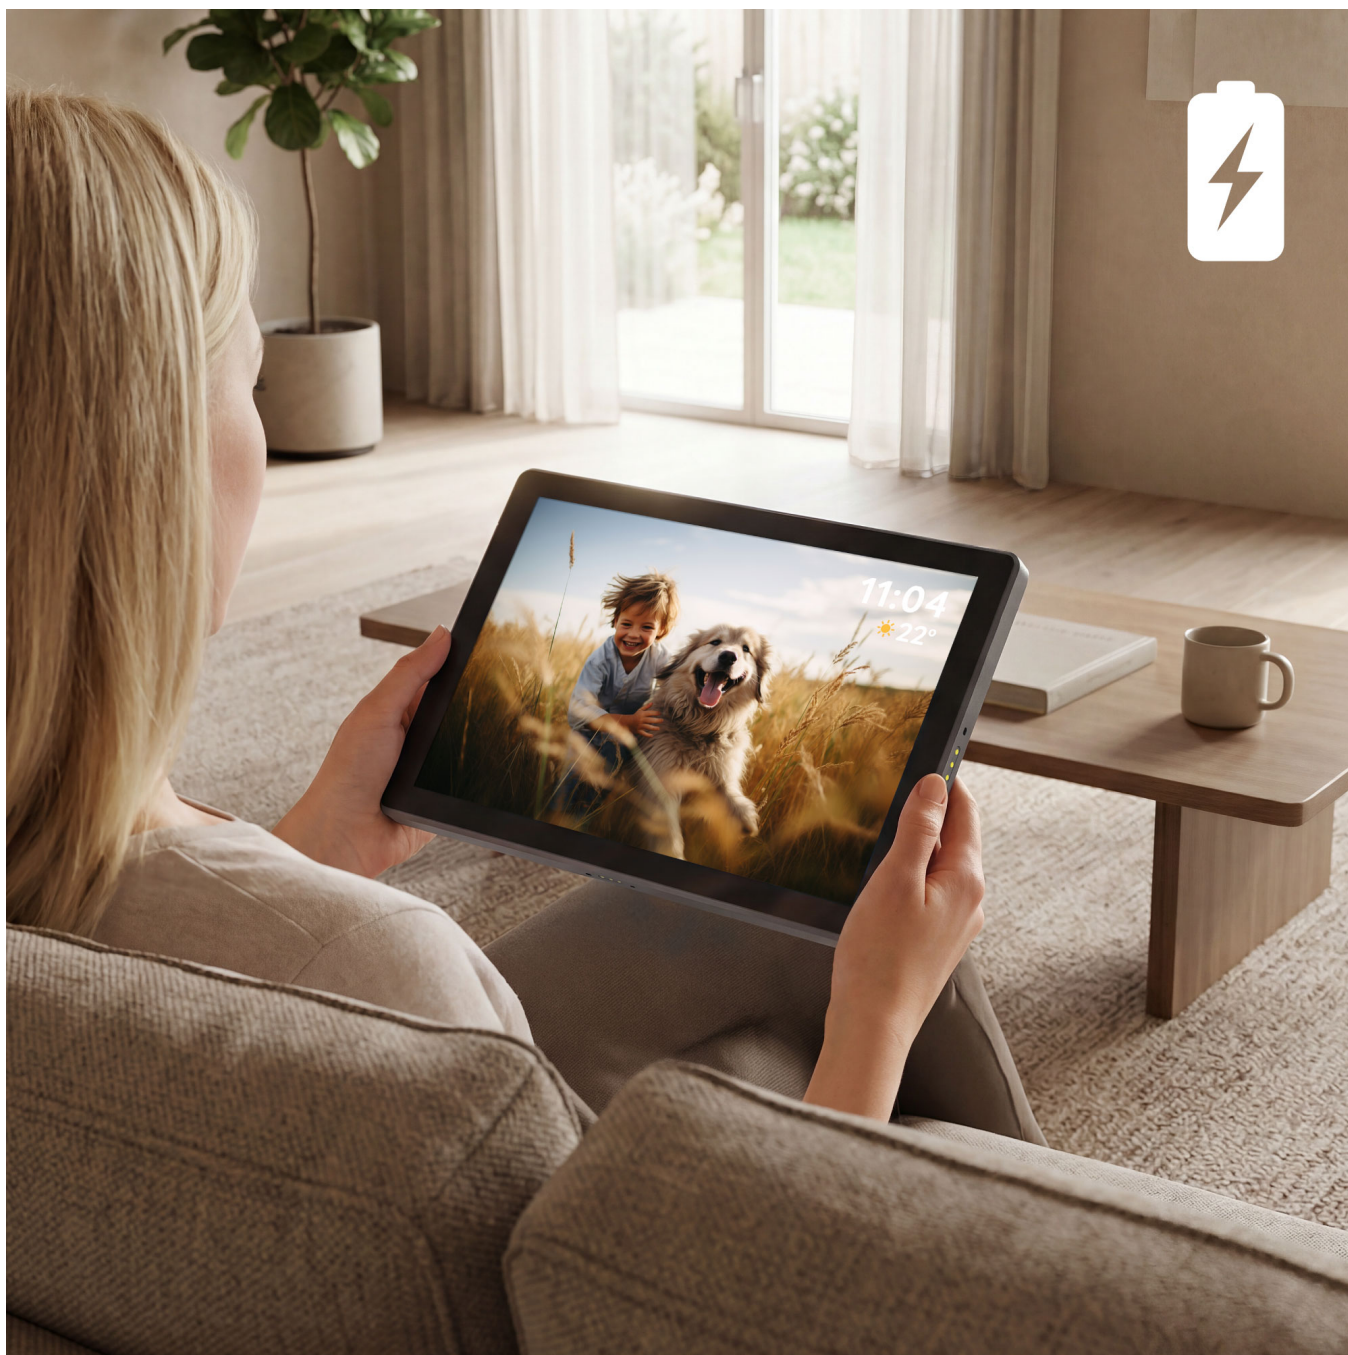

Cyfrowa ramka Krüger&Matz na zdjęcia FRAMEO WiFi 10,1" z wbudowanym akumulatorem

Krüger&Matz

Marka:
Krüger&Matz

Producent:
LECHPOL ELECTRONICS
LESZEK Spółka
komandytowa

Kod produktu:
KM1104

Kod EAN:
5901890129749

Opis

Cyfrowa ramka na zdjęcia Kruger&Matz z wbudowanym akumulatorem

Cyfrowa ramka zdjęć KM1104 to nowoczesny sposób na codzienne przeżywanie wspomnień w domu i biurze. Dzięki eleganckiemu designowi i intuicyjnej obsłudze pozwala w kilka sekund przesyłać zdjęcia i filmy prosto ze smartfona. To idealne rozwiązanie dla rodzin, które chcą być bliżej siebie, niezależnie od odległości oraz dla osób ceniących stylowe, inteligentne technologie w swoim otoczeniu.

Pełna swoboda

Wbudowana bateria 5000 mAh zapewnia pełną mobilność i brak ograniczeń kablami. Możesz ustawić ramkę w dowolnym miejscu

w domu – na stole, półce czy komodzie – bez konieczności stałego podłączenia do prądu. To idealne rozwiązanie do nowoczesnych, minimalistycznych wnętrz, gdzie liczy się estetyka i wygoda użytkowania.

Zdjęcia w kilka sekund

Dzięki aplikacji Frameo możesz w prosty sposób przysyłać zdjęcia i filmy bezpośrednio ze smartfona na ramkę. Wystarczy kilka kliknięć, aby dzielić się chwilami z bliskimi w czasie rzeczywistym. To idealne rozwiązanie dla rodzin, przyjaciół i osób mieszkających w różnych miejscach świata, które chcą być zawsze blisko siebie.