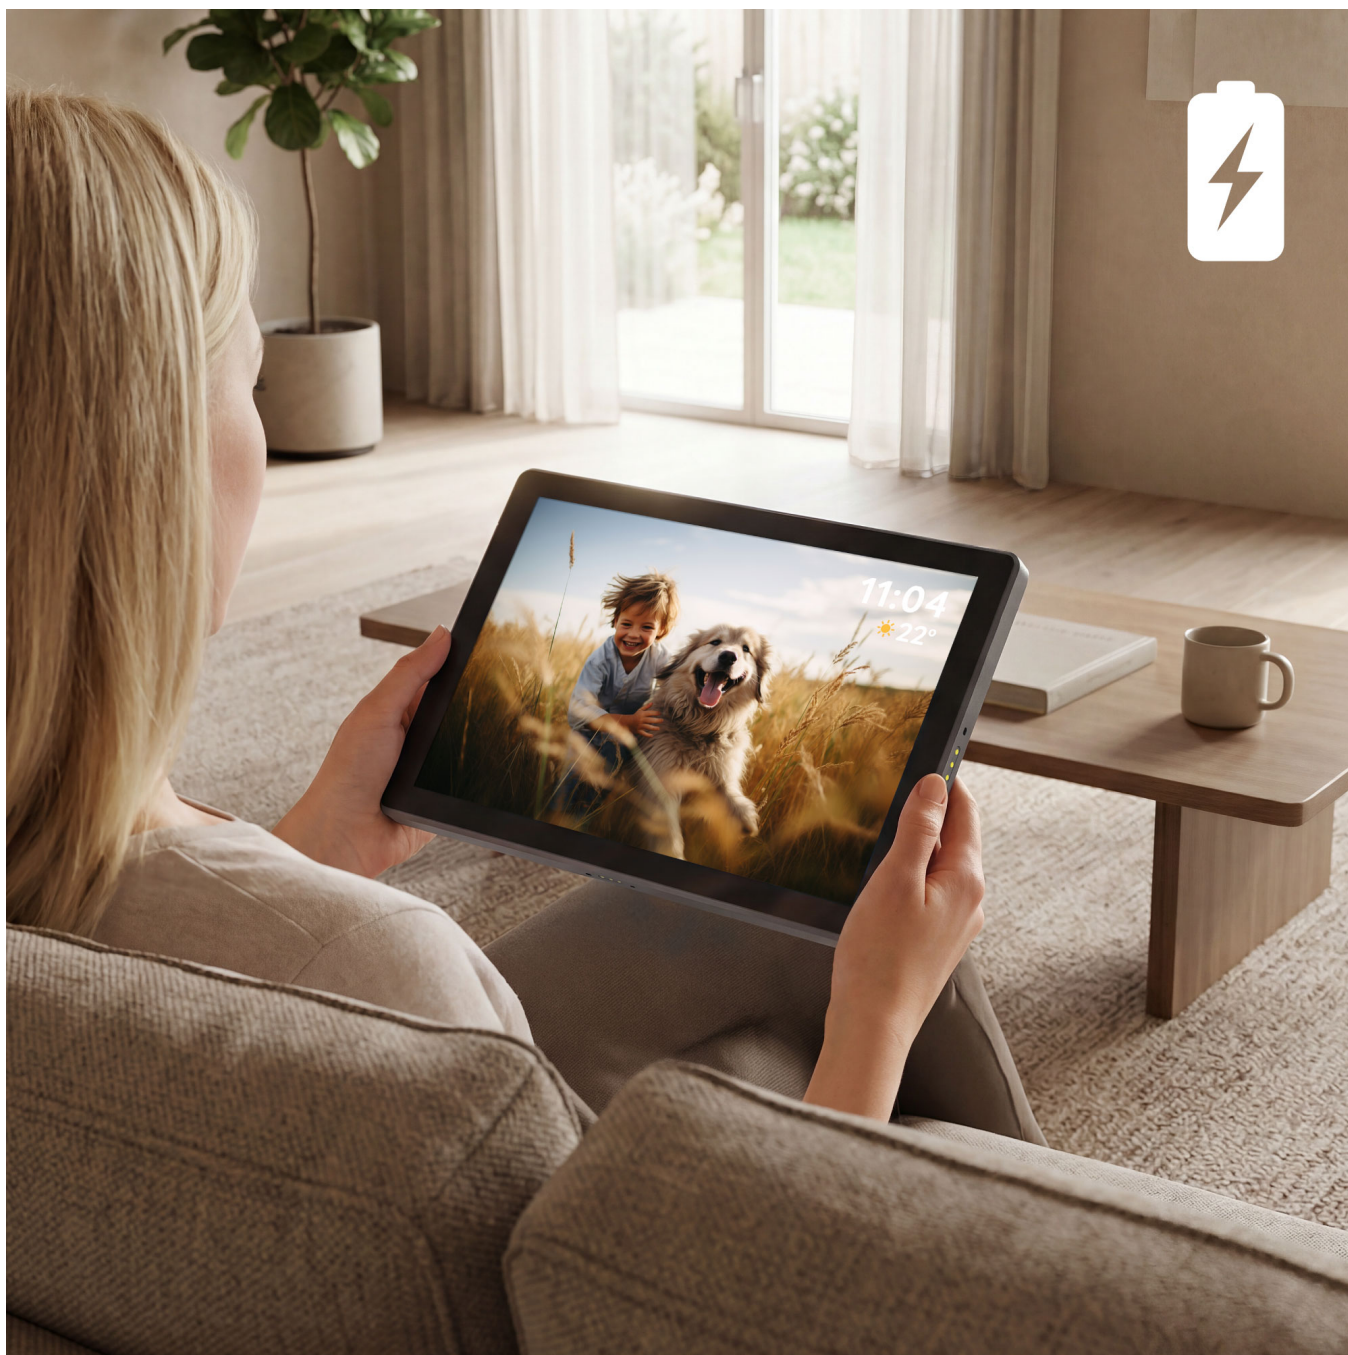

## Cyfrowa ramka Krüger&Matz na zdjęcia FRAMEO WiFi 10,1" z wbudowanym akumulatorem

**Krüger&Matz**

**Marka:**  
Krüger&Matz

**Producent:**  
LECHPOL ELECTRONICS  
LESZEK Spółka  
komandytowa

**Kod produktu:**  
KM1104

### Pełna swoboda

Wbudowana bateria 5000 mAh zapewnia pełną mobilność i brak ograniczeń kablami. Możesz ustawić ramkę w dowolnym miejscu

w domu – na stole, półce czy komodzie – bez konieczności stałego podłączenia do prądu. To idealne rozwiązanie do nowoczesnych, minimalistycznych wnętrz, gdzie liczy się estetyka i wygoda użytkowania.