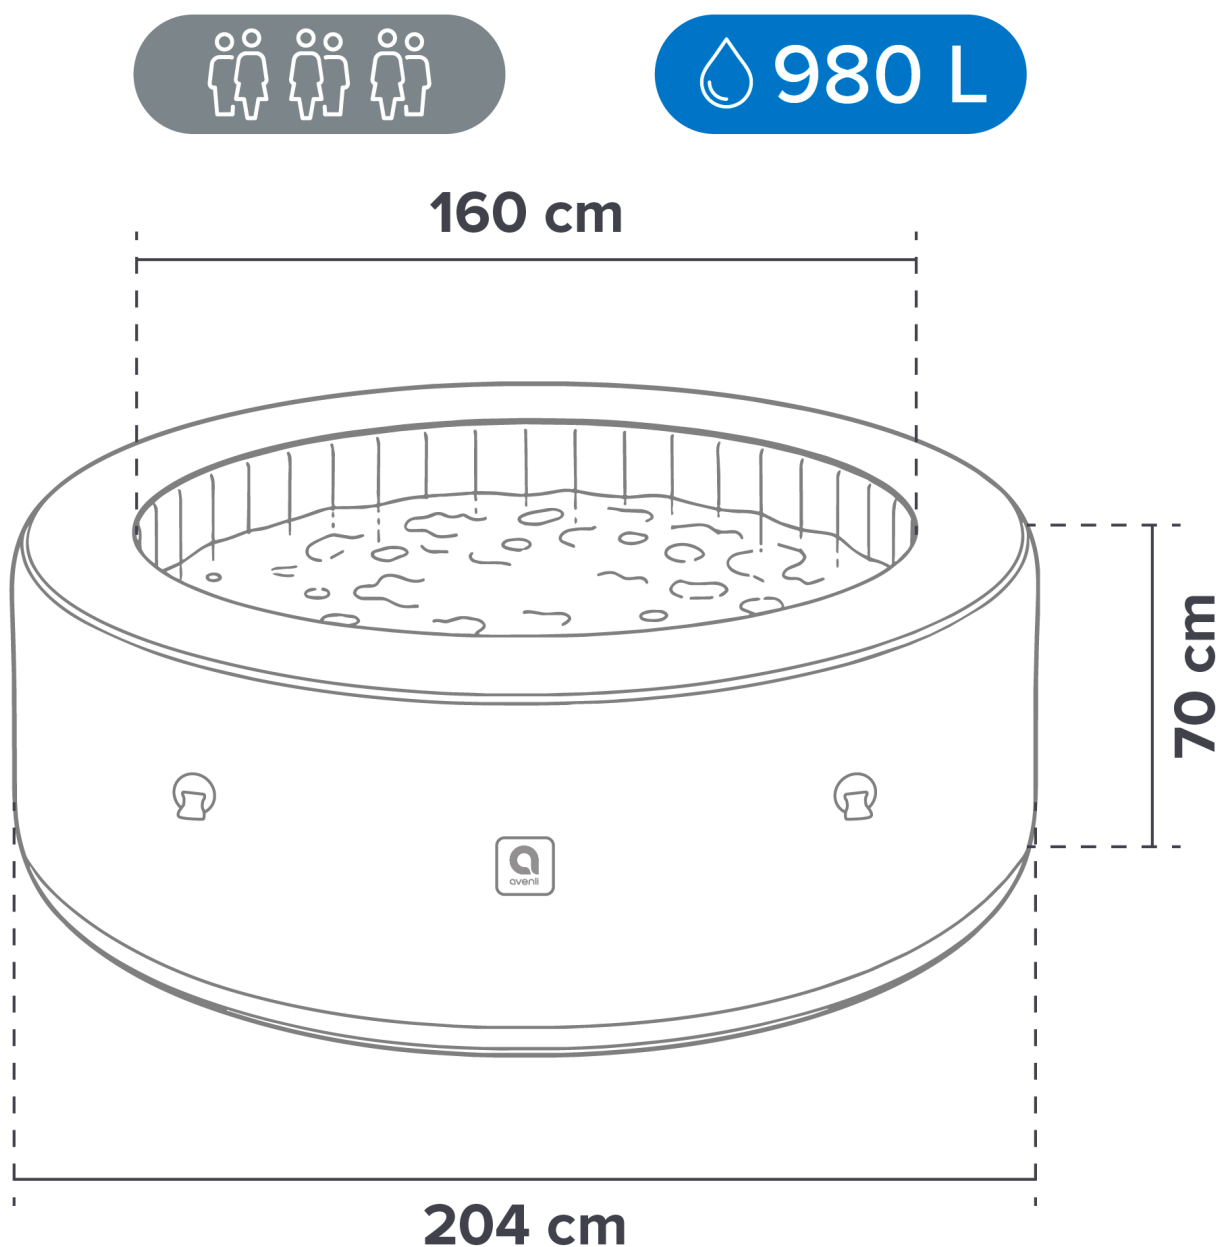

Przestrzeń relaksu dla 6 osób

Spa AVENLI NICE zostało zaprojektowane z myślą o wspólnym wypoczynku nawet dla 6 dorosłych osób. Okrągła, ergonomiczna

konstrukcja zapewnia odpowiednią przestrzeń do swobodnego zanurzenia i relaksu. Wewnętrzna średnica 160 cm pozwala na wygodne ułożenie ciała i komfortowe korzystanie z hydromasażu. To idealne rozwiązanie dla rodzin, par lub grupy znajomych, którzy chcą wspólnie spędzać czas w atmosferze domowego SPA.

UWAGA! Oferta dotyczy koloru 41.

Opis techniczny

Pojemność: 4-6 osób

Materiał: laminowany PVC

Panel kontrolny z wyświetlaczem LCD

Tryb masażu

Maksymalny poziom wody: 42 cm

Maksymalna ilość wody: 980 l

Moc pompy: 2040 W

Wydajność grzewcza: 2000 W

Maksymalna temperatura wody: 42°C

Zasilanie: 220 – 240 V, 50 Hz

Wymiary (średnica x wysokość):

- wewnątrz: 160 x 70 cm
- na zewnątrz: 204 x 70 cm

W zestawie: pompa, 2 × wkłady filtracyjne, mata, dwie pokrywy (pompowana, zamykana), obudowa filtra, rurka do pompowania, zestaw naprawczy