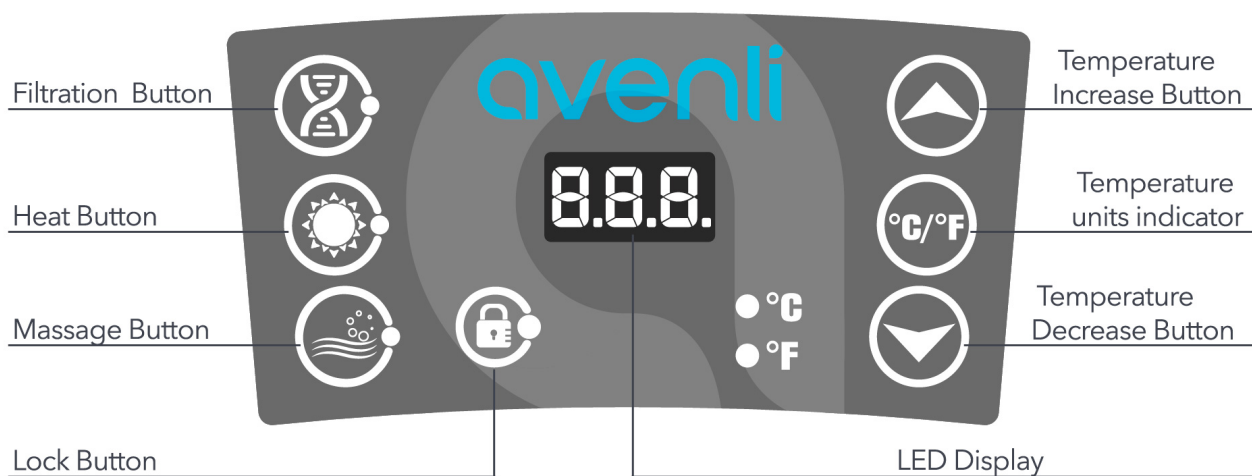

Wydajna praca, dzięki zewnętrznej pompie

Urządzenie wyposażone jest w mocną pompę o mocy 2040 W, która zapewnia szybkie i stabilne podgrzewanie wody. Tempo wzrostu temperatury wynosi od 1 do 2°C na godzinę, co pozwala szybko osiągnąć komfortowe warunki kąpieli. System zasilany jest standardowym napięciem 220–240 V, 50 Hz, dzięki czemu basen ogrodowy można łatwo podłączyć w warunkach domowych bez specjalistycznej instalacji.

Łatwe sterowanie

SPA AVENLI posiada intuicyjny i bardzo łatwy w obsłudze wodoszczelny panel sterowania. Czytelny wyświetlacz LED pokazuje aktualną temperaturę w °C lub °F, a proste przyciski pozwalają szybko regulować ustawienia. Możesz włączyć filtrację,

ogrzewanie oraz masaż jednym kliknięciem. Przyciski „+” i „-” umożliwiają precyzyjną zmianę temperatury, a funkcja blokady chroni przed przypadkową zmianą ustawień.

Digital Control Panel

Dla lepszego efektu

Moc pompy: 2040 W

Wydajność grzewcza: 2000 W

Maksymalna temperatura wody: 42°C

Zasilanie: 220 – 240 V, 50 Hz

Wymiary (średnica x wysokość):

- wewnątrz: 160 x 70 cm
- na zewnątrz: 204 x 70 cm

W zestawie: pompa, 2 × wkłady filtracyjne, mata, dwie pokrywy (pompowana, zamykana), obudowa filtra, rurka do pompowania, zestaw naprawczy