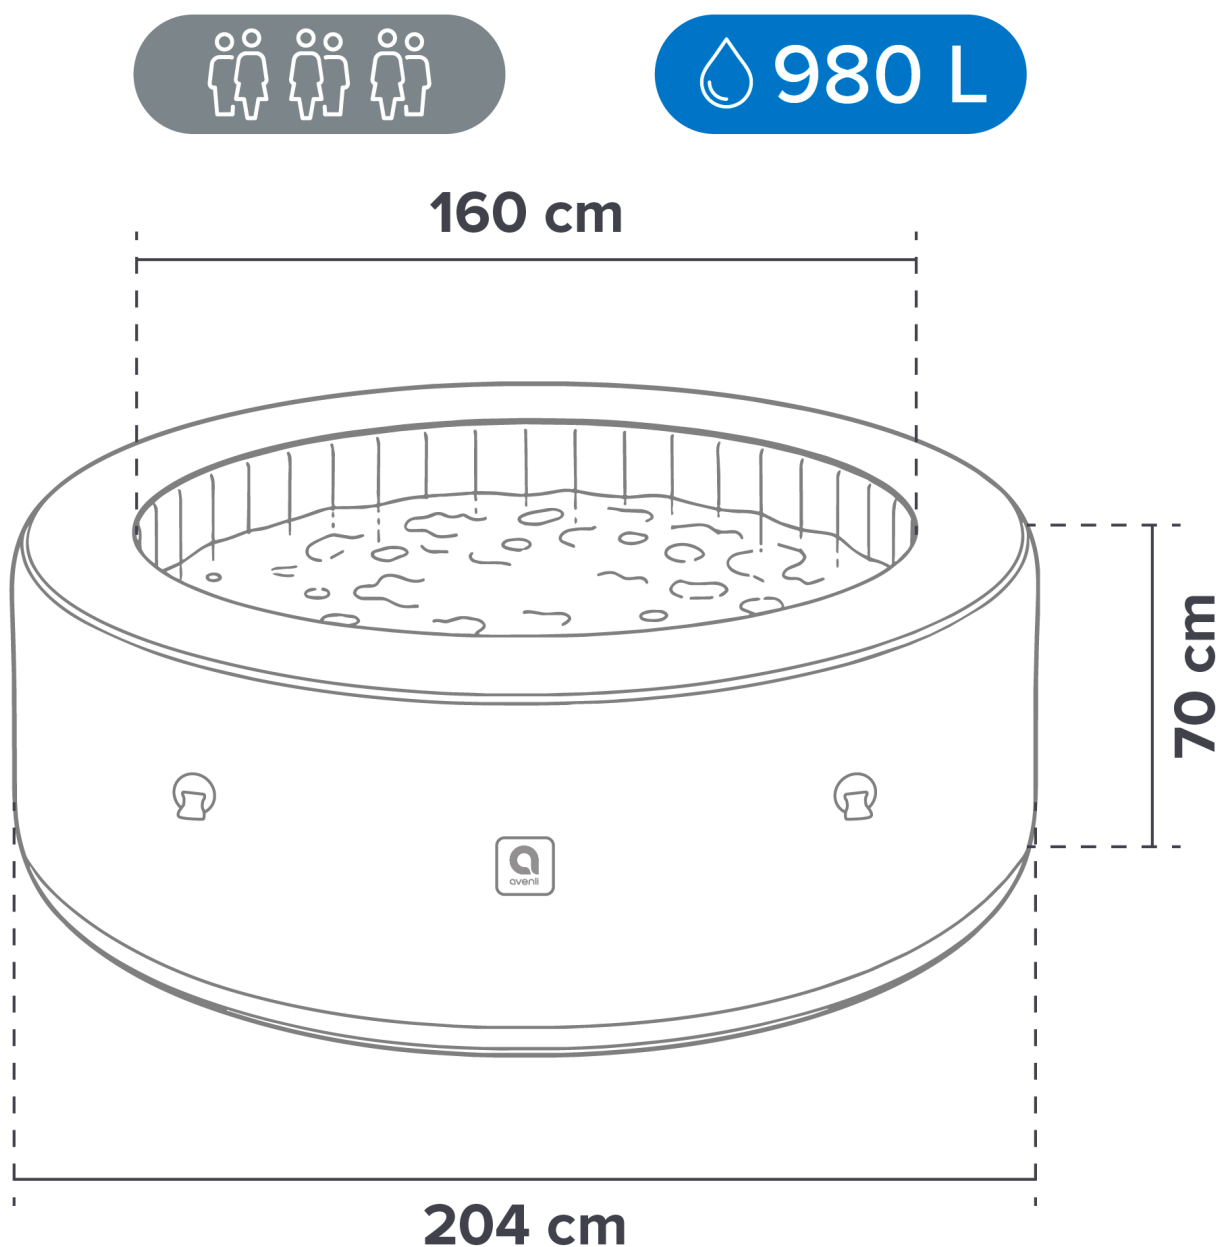

Spa ogrodowe, basen pompowany, hydromasaż AVENLI NICE 6 osobowe 204x70 cegła

Marka:
Avenli

Producent:
LECHPOL ELECTRONICS
LESZEK Spółka
komandytowa

Kod produktu:
14196EUV32

Kod EAN:
6942377612513

Opis

SPA ogrodowe pompowane AVENLI NICE 6 osobowe

Przestrzeń relaksu dla 6 osób

SPA AVENLI NICE zostało zaprojektowane z myślą o wspólnym wypoczynku nawet dla 6 dorosłych osób. Okrągła, ergonomiczna

konstrukcja zapewnia odpowiednią przestrzeń do swobodnego zanurzenia i relaksu. Wewnętrzna średnica 160 cm pozwala na wygodne ułożenie ciała i komfortowe korzystanie z hydromasażu. To idealne rozwiązanie dla rodzin, par lub grupy znajomych, którzy chcą wspólnie spędzać czas w atmosferze domowego SPA.

UWAGA! Oferta dotyczy koloru 32.

Opis techniczny

Pojemność: 4-6 osób

Materiał: laminowany PVC

Panel kontrolny z wyświetlaczem LCD

Tryb masażu

Maksymalny poziom wody: 42 cm

Maksymalna ilość wody: 980 l

Moc pompy: 2040 W

Wydajność grzewcza: 2000 W

Maksymalna temperatura wody: 42°C

Zasilanie: 220 – 240 V, 50 Hz

Wymiary (średnica x wysokość):

- wewnątrz: 160 x 70 cm
- na zewnątrz: 204 x 70 cm

W zestawie: pompa, 2 × wkłady filtracyjne, mata, dwie pokrywy (pompowana, zamykana), obudowa filtra, rurka do pompowania, zestaw naprawczy