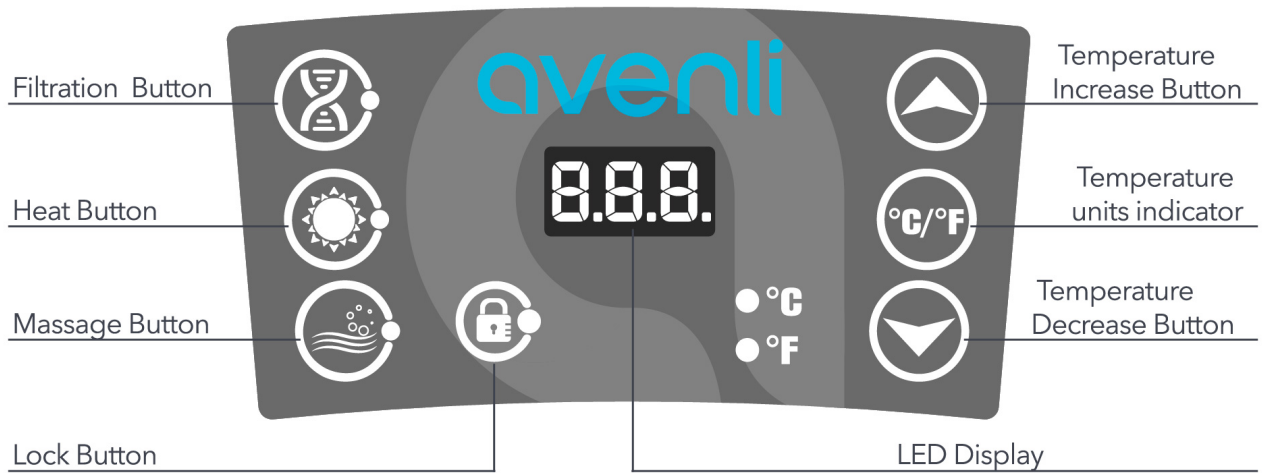

Trwałość na lata

Basen ogrodowy z hydromasażem SPA wykonany jest z wytrzymałego, laminowanego PVC oraz estetycznego wykończenia imitującego rattan, co zapewnia odporność na uszkodzenia i warunki atmosferyczne. Konstrukcja została zaprojektowana z myślą o stabilności oraz długotrwałym użytkowaniu. W zestawie znajdują się wszystkie niezbędne akcesoria: pompa, wkład filtra, mata podłogowa, pokrywa, pudełko na wkład filtra, rurka do pompowania oraz 2 łatki naprawcze, co umożliwia szybkie przygotowanie i łatwą konserwację.

Łatwe sterowanie

SPA AVENLI posiada intuicyjny i bardzo łatwy w obsłudze wodoszczelny panel sterowania. Czytelny wyświetlacz LED pokazuje aktualną temperaturę w °C lub °F, a proste przyciski pozwalają szybko regulować ustawienia. Możesz włączyć filtrację, ogrzewanie oraz masaż jednym kliknięciem. Przyciski „+” i „-” umożliwiają precyzyjną zmianę temperatury, a funkcja blokady chroni przed przypadkową zmianą ustawień.

Digital Control Panel

Dla lepszego efektu

W zestawie ze SPA otrzymujesz pokrywę utrzymującą ciepło. Wykonana z wytrzymałego, wodoodpornego materiału z warstwą izolacyjną, chroni przed wychładzaniem, zabrudzeniami i parowaniem. Ułatwia utrzymanie stałej temperatury, zmniejsza zużycie energii i skraca czas podgrzewania wody, jednocześnie zwiększając komfort użytkowania spa.

Moc pompy: 2040 W

Wydajność grzewcza: 2000 W

Maksymalna temperatura wody: 42°C

Zasilanie: 220 – 240 V, 50 Hz

Wymiary (średnica x wysokość):

- wewnątrz: 160 x 70 cm
- na zewnątrz: 204 x 70 cm

W zestawie: pompa, 2 × wkłady filtracyjne, mata, dwie pokrywy (pompowana, zamykana), obudowa filtra, rurka do pompowania, zestaw naprawczy