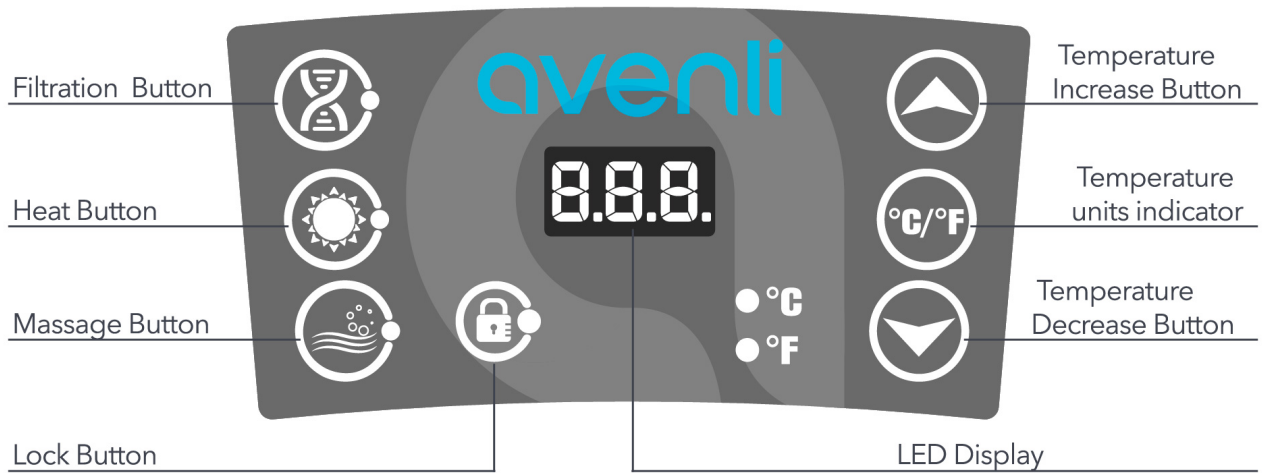

Digital Control Panel