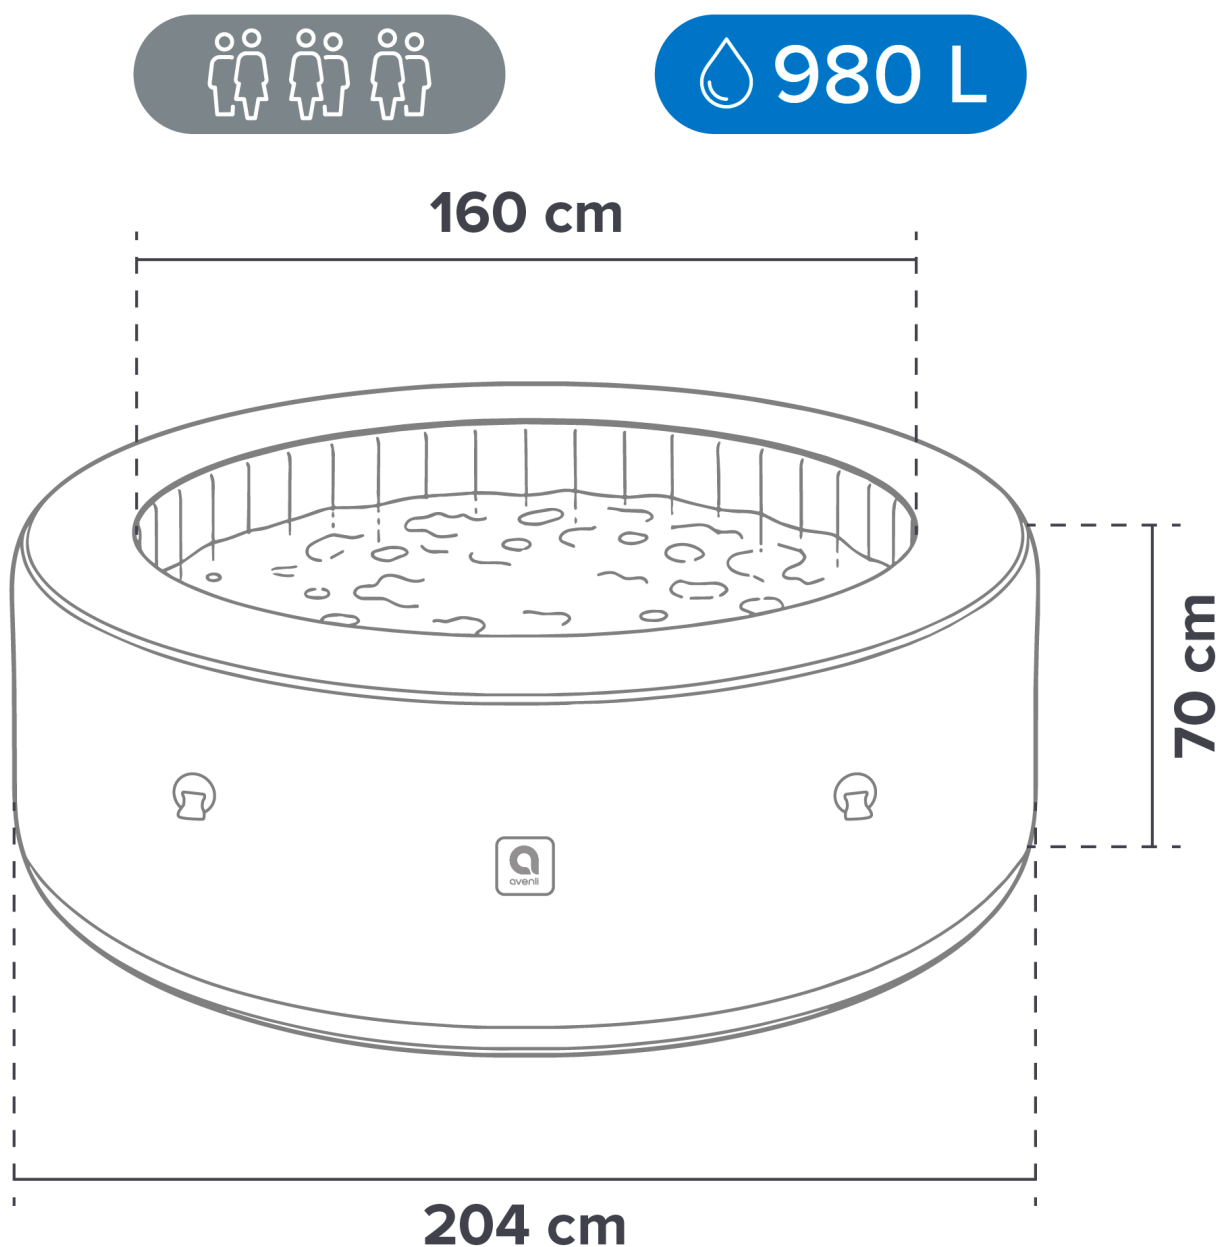

## Spa ogrodowe, basen pompowany, hydromasaż AVENLI NICE 6 osobowe 204x70 silver

**Marka:**  
Avenli

**Producent:**  
LECHPOL ELECTRONICS  
LESZEK Spółka  
komandytowa

**Kod produktu:**  
14196EUV21

**Kod EAN:**  
6942377620532

### Przestrzeń relaksu dla 6 osób

SPA AVENLI NICE zostało zaprojektowane z myślą o wspólnym wypoczynku nawet dla 6 dorosłych osób. Okrągła, ergonomiczna

konstrukcja zapewnia odpowiednią przestrzeń do swobodnego zanurzenia i relaksu. Wewnętrzna średnica 160 cm pozwala na wygodne ułożenie ciała i komfortowe korzystanie z hydromasażu. To idealne rozwiązanie dla rodzin, par lub grupy znajomych, którzy chcą wspólnie spędzać czas w atmosferze domowego SPA.

## Opis techniczny

Pojemność: 6 osób

Materiał: laminowany PVC, rattan

Maksymalny poziom wody: 42 cm

Maksymalna ilość wody: 980 l

Moc pompy: 2040 W

Wydajność grzewcza: 1-2°C / godz.

Maks. temperatura wody: 42°C