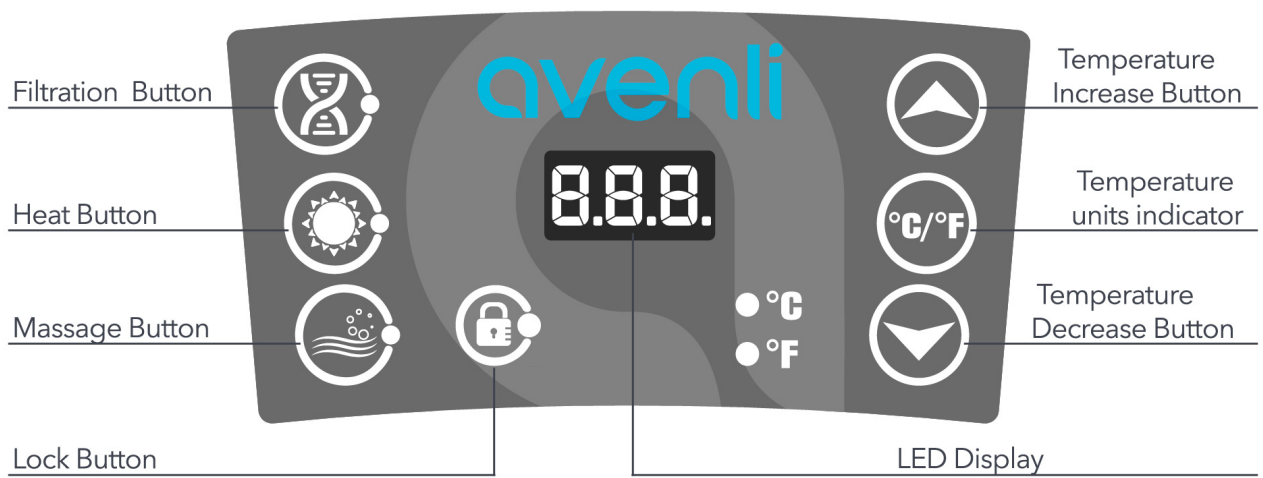

Digital Control Panel