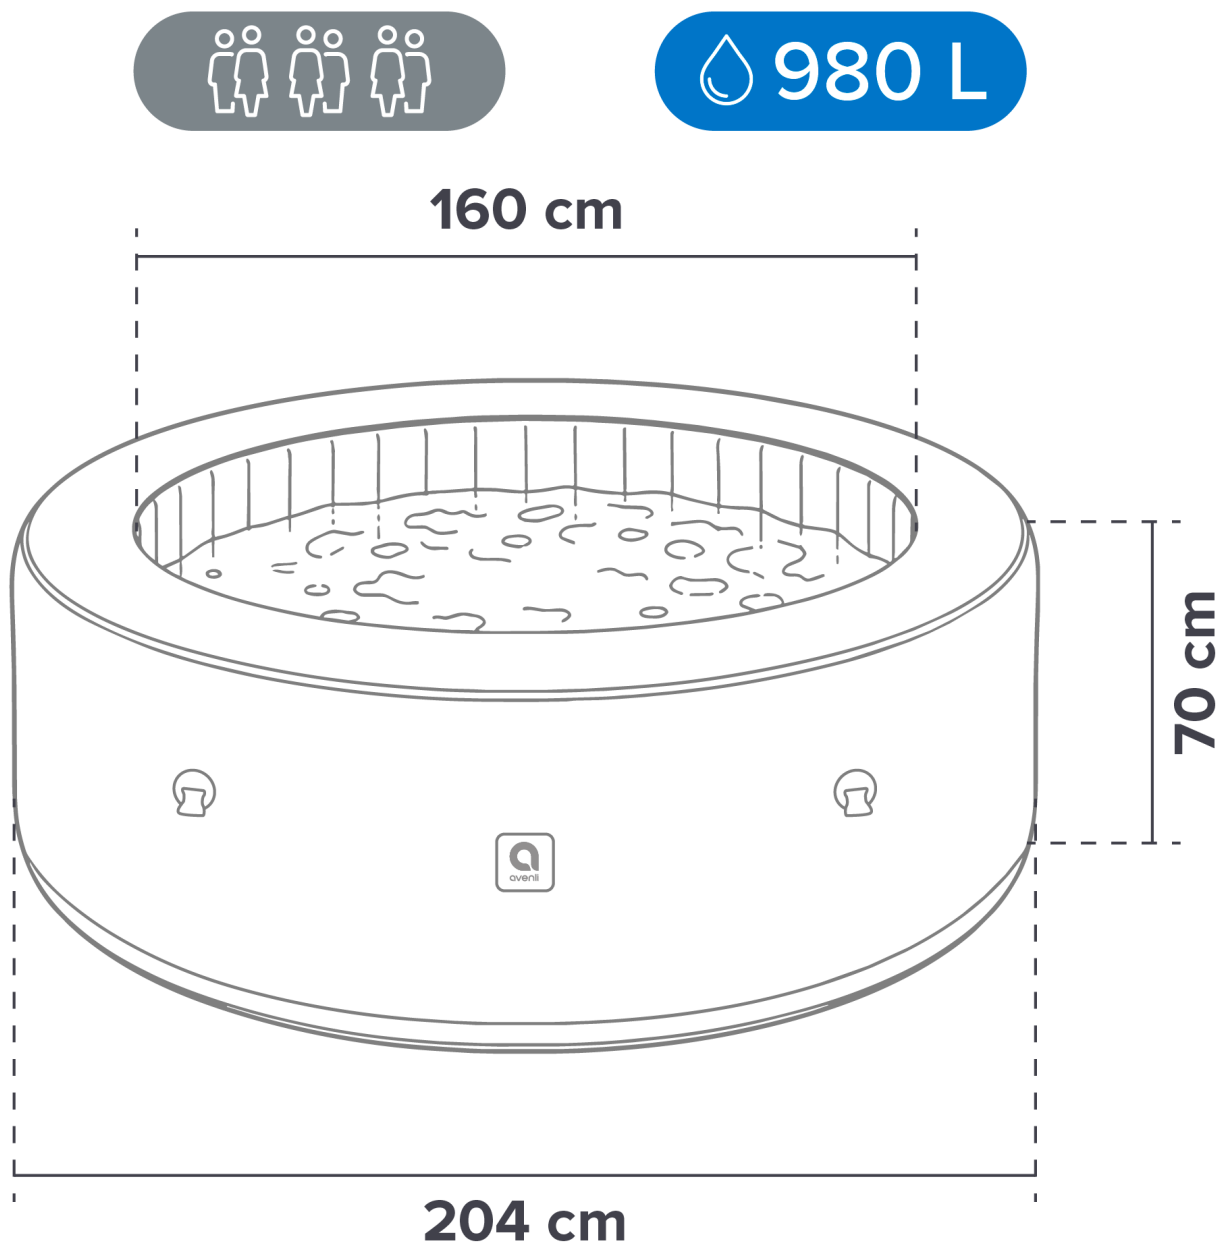

### Przestrzeń relaksu dla 6 osób

Spa AVENLI NICE zostało zaprojektowane z myślą o wspólnym wypoczynku nawet dla 6 dorosłych osób. Okrągła, ergonomiczna konstrukcja zapewnia odpowiednią przestrzeń do swobodnego zanurzenia i relaksu. Wewnętrzna średnica 160 cm pozwala na wygodne ułożenie ciała i komfortowe korzystanie z hydromasażu. To idealne rozwiązanie dla rodzin, par lub grupy znajomych,

## Opis techniczny

Pojemność: 4 – 6 osób

Materiał: laminowany PVC

Panel kontrolny z wyświetlaczem LCD

Tryb masażu

Maksymalny poziom wody: 42 cm

Maksymalna ilość wody: 980 l

Moc pompy: 2040 W