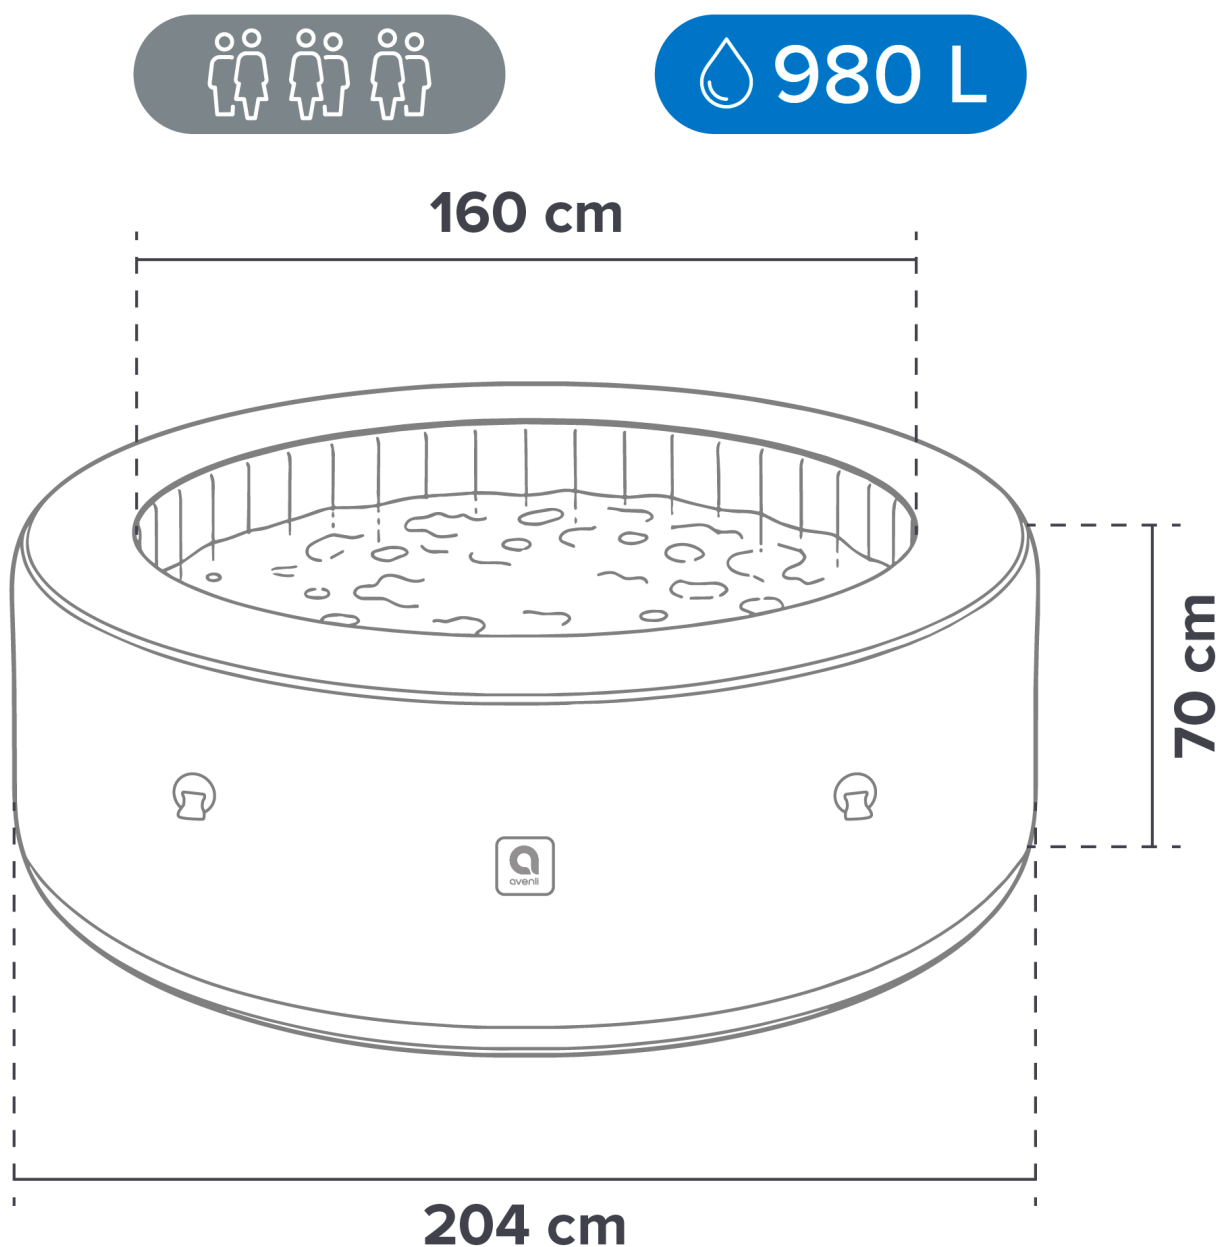

Przestrzeń relaksu dla 6 osób

SPA AVENLI NICE zostało zaprojektowane z myślą o wspólnym wypoczynku nawet dla 6 dorosłych osób. Okrągła, ergonomiczna

konstrukcja zapewnia odpowiednią przestrzeń do swobodnego zanurzenia i relaksu. Wewnętrzna średnica 160 cm pozwala na wygodne ułożenie ciała i komfortowe korzystanie z hydromasażu. To idealne rozwiązanie dla rodzin, par lub grupy znajomych, którzy chcą wspólnie spędzać czas w atmosferze domowego SPA.

UWAGA! Oferta dotyczy koloru 31.

Opis techniczny

Pojemność: 4 – 6 osób

Materiał: laminowany PVC

Panel kontrolny z wyświetlaczem LCD

Tryb masażu

Maksymalny poziom wody: 42 cm

Maksymalna ilość wody: 980 l

Moc pompy: 2040 W

Wydajność grzewcza: 2000 W

Maksymalna temperatura wody: 42°C

Zasilanie: 220 – 240 V, 50 Hz

Wymiary (średnica x wysokość):

- wewnątrz: 160 x 70 cm

- na zewnątrz: 204 x 70 cm

W zestawie: pompa, 2 × wkłady filtracyjne, mata, dwie pokrywy (pompowana, zamykana), obudowa filtra, rurka do pompowania, zestaw naprawczy