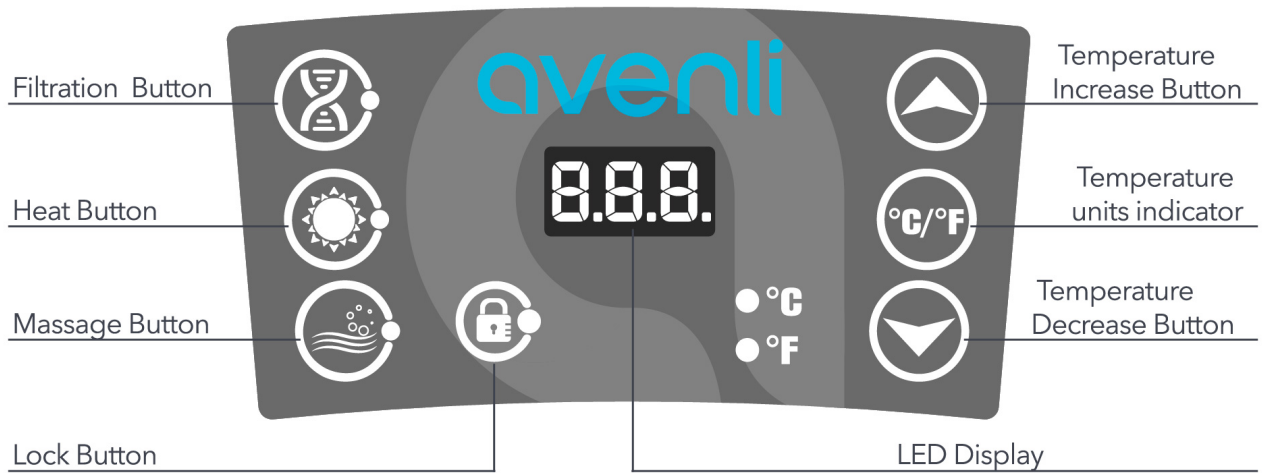

Trwałość na lata

Basen ogrodowy z hydromasażem SPA wykonany jest z wytrzymałego, laminowanego PVC oraz estetycznego wykończenia imitującego rattan, co zapewnia odporność na uszkodzenia i warunki atmosferyczne. Konstrukcja została zaprojektowana z myślą o stabilności oraz długotrwałym użytkowaniu. W zestawie znajdują się wszystkie niezbędne akcesoria: pompa, wkład filtra, mata podłogowa, pokrywa, pudełko na wkład filtra, rurka do pompowania oraz 2 łatki naprawcze, co umożliwia szybkie przygotowanie i łatwą konserwację.

Łatwe sterowanie

SPA ogrodowe AVENLI posiada intuicyjny i bardzo łatwy w obsłudze wodoszczelny panel sterowania. Czytelny wyświetlacz LED pokazuje aktualną temperaturę w °C lub °F, a proste przyciski pozwalają szybko regulować ustawienia. Możesz włączyć filtrację, ogrzewanie oraz masaż jednym kliknięciem. Przyciski „+” i „-” umożliwiają precyzyjną zmianę temperatury, a funkcja blokady chroni przed przypadkową zmianą ustawień.

Digital Control Panel

Dla lepszego efektu

W zestawie ze SPA otrzymujesz pokrywę utrzymującą ciepło. Wykonana z wytrzymałego, wodoodpornego materiału z warstwą izolacyjną, chroni przed wychładzaniem, zabrudzeniami i parowaniem. Ułatwia utrzymanie stałej temperatury, zmniejsza zużycie energii i skraca czas podgrzewania wody, jednocześnie zwiększając komfort użytkowania spa.

Moc pompy: 2040 W

Wydajność grzewcza: 2000 W

Maksymalna temperatura wody: 42°C

Zasilanie: 220 – 240 V, 50 Hz

Wymiary (średnica x wysokość):

- wewnątrz: 160 x 70 cm

- na zewnątrz: 204 x 70 cm

W zestawie: pompa, 2 × wkłady filtracyjne, mata, dwie pokrywy (pompowana, zamykana), obudowa filtra, rurka do pompowania, zestaw naprawczy