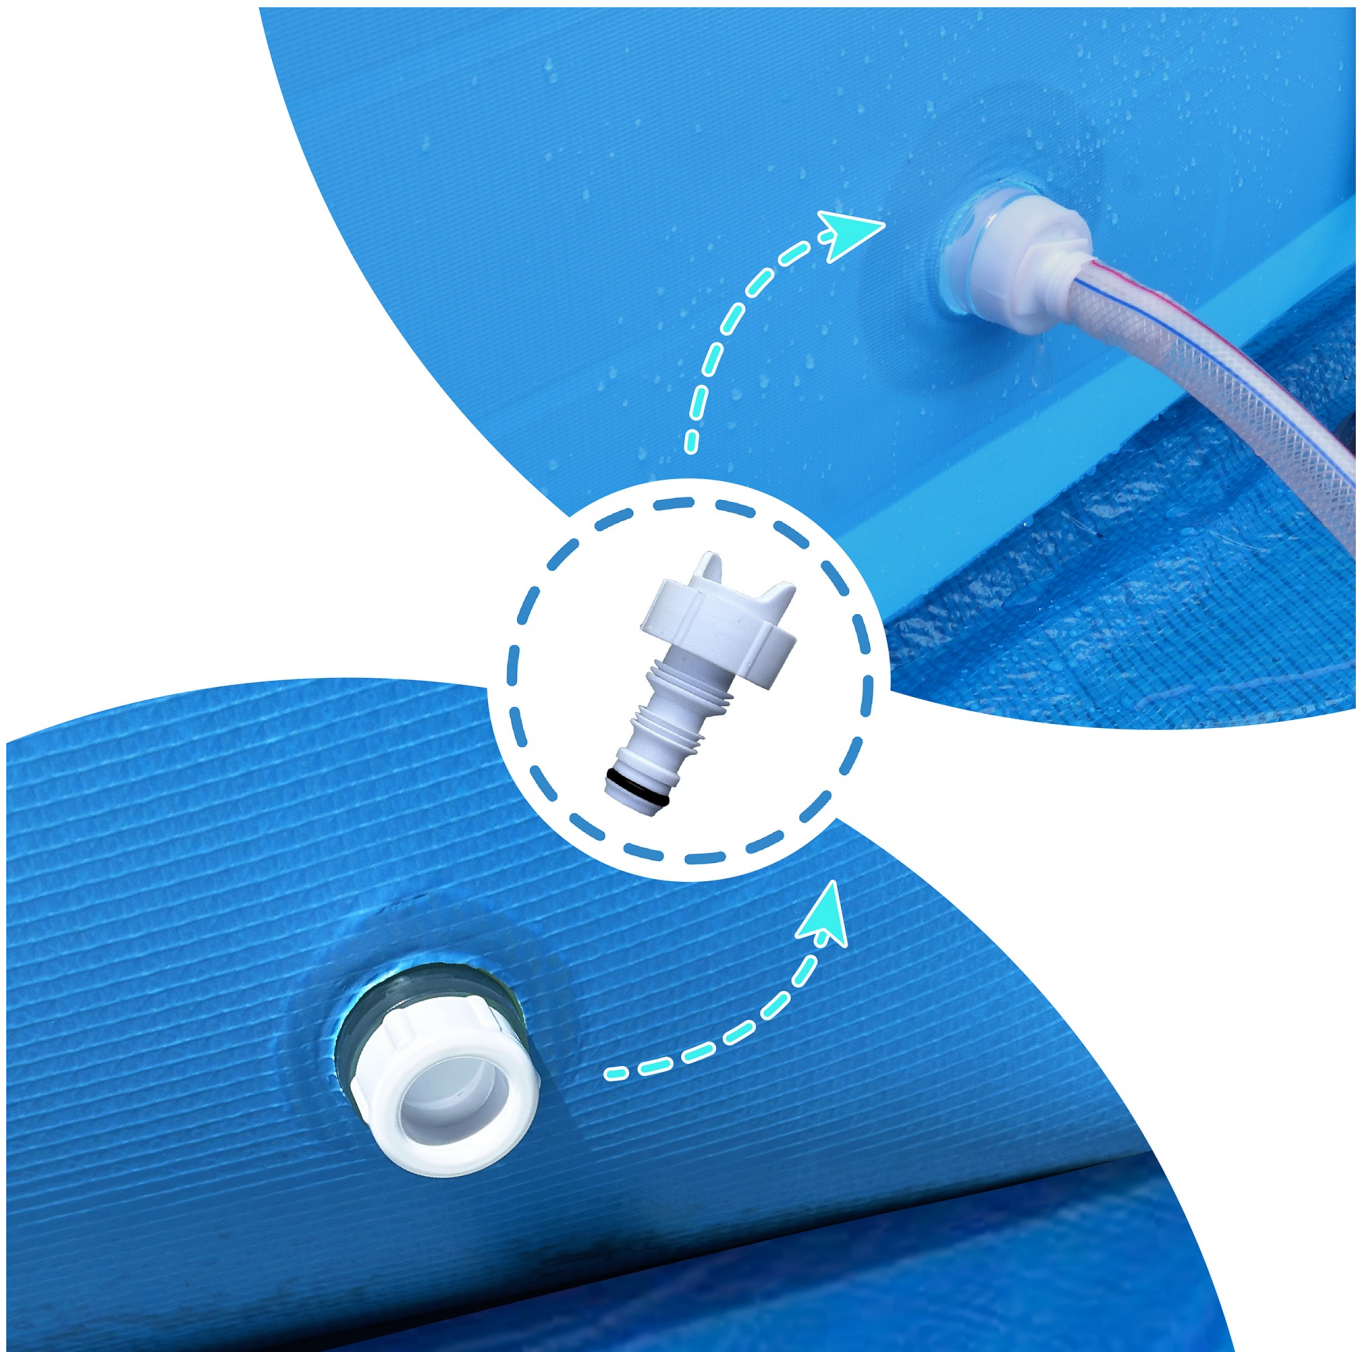

### **Solidny stelaż odporny na korozję**

Stelaż basenu wykonany jest z wytrzymałych rur metalowych z powłoką antykorozyjną, co zapewnia długotrwałe użytkowanie nawet w trudnych warunkach pogodowych. Konstrukcja stabilnie podtrzymuje całą konstrukcję basenu, eliminując ryzyko przewrócenia czy uszkodzeń podczas zabawy w wodzie.

### **Trwały materiał trzywarstwowy PVC**

Basen wykonany jest z trzywarstwowego PVC, odpornego na przetarcia, rozciąganie i działanie promieni UV. Dzięki temu materiał utrzymuje wodę bez przecieków, zachowuje estetyczny wygląd przez lata i jest łatwy w czyszczeniu, co gwarantuje komfortowe korzystanie dla całej rodziny przez wiele sezonów.

## Praktyczne dodatki

Wyposażenie basenu w zawór spustowy ułatwia szybkie opróżnianie wody, a pompa filtrująca pozwala utrzymać wodę w czystości bez konieczności częstej wymiany. Takie rozwiązanie minimalizuje czas poświęcany na konserwację i zapewnia higieniczne warunki do zabawy, nawet przy intensywnym użytkowaniu.

## Opis techniczny

Wymiary: 366 x 76 cm  
Pojemność: 6125 l  
Zawór spustowy dla łatwego opróżniania  
Stelaż odporny na korozję  
Materiał: Trzywarstwowe PVC  
Pompa filtrująca: tak  
Łatka naprawcza: tak  
Drabinka basenowa: nie  
Mata pod basen: nie