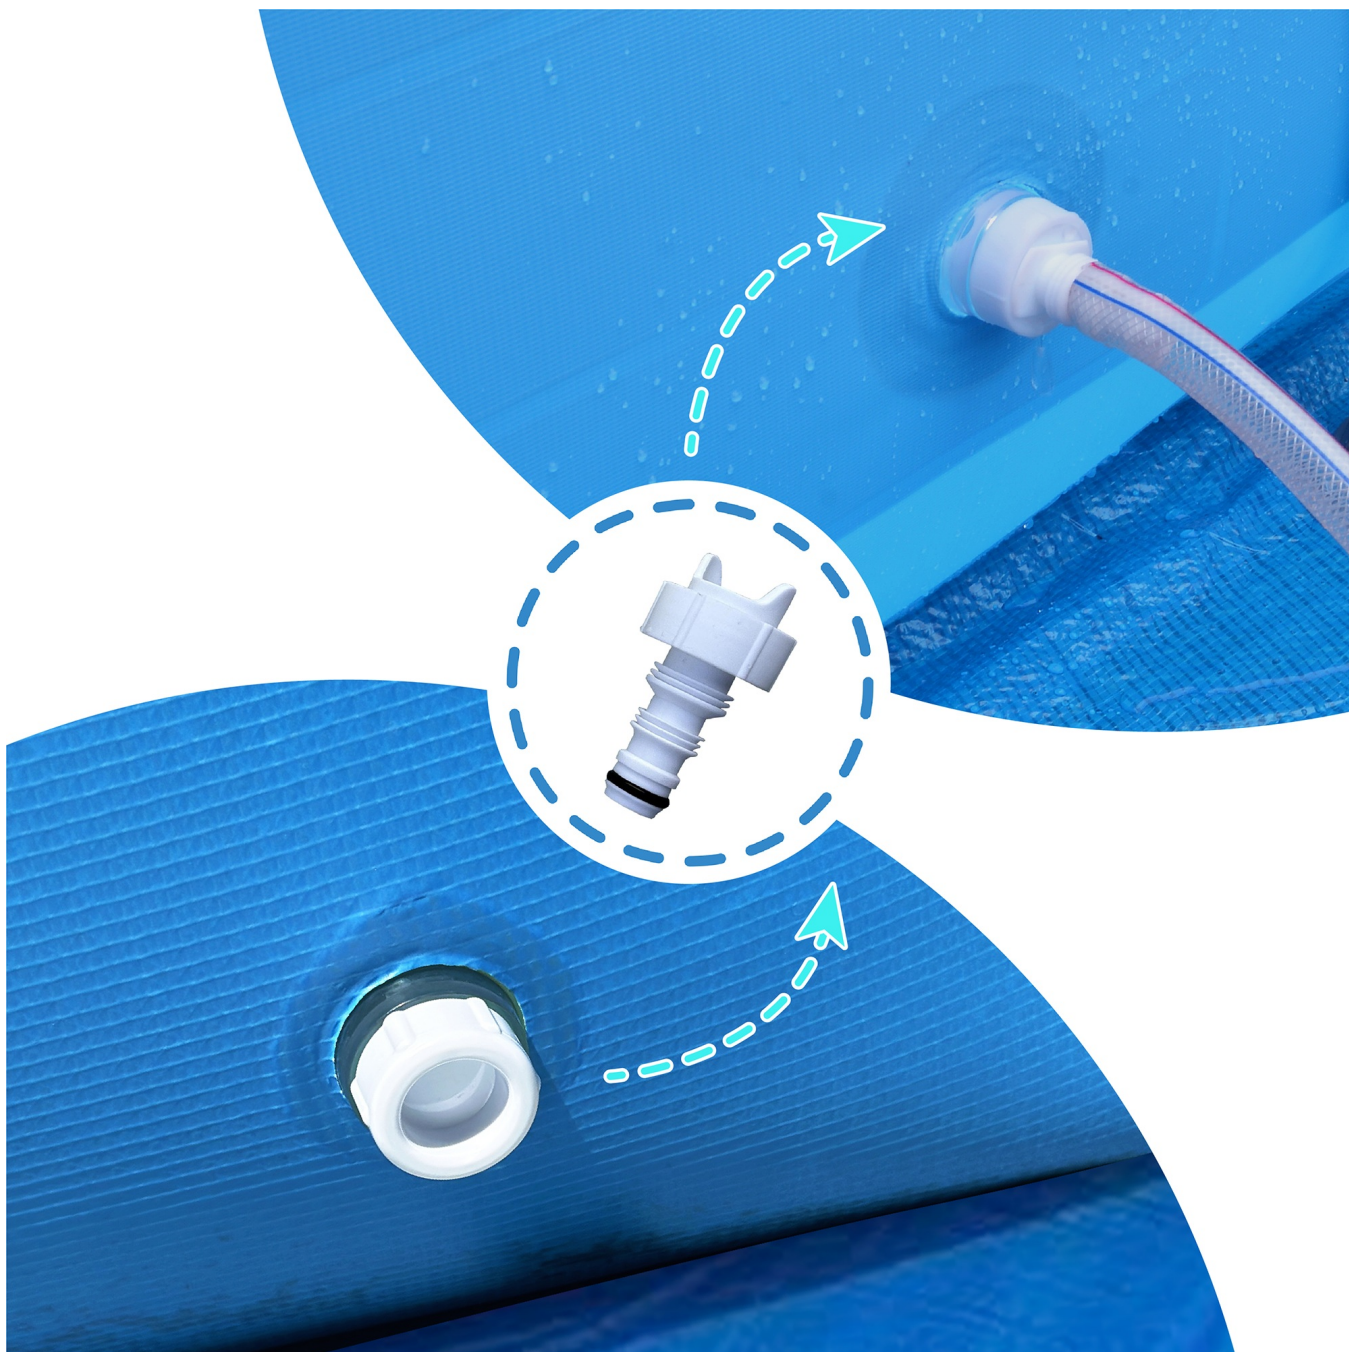

DETAILS

Solidny stelaż odporny na korozję

Stelaż basenu wykonany jest z wytrzymałych rur metalowych z powłoką antykorozyjną, co zapewnia długotrwałe użytkowanie nawet w trudnych warunkach pogodowych. Konstrukcja stabilnie podtrzymuje całą konstrukcję basenu, eliminując ryzyko przewrócenia czy uszkodzeń podczas zabawy w wodzie.

Trwały materiał trzywarstwowy PVC

Basen wykonany jest z trzywarstwowego PVC, odpornego na przetarcia, rozciąganie i działanie promieni UV. Dzięki temu materiał utrzymuje wodę bez przecieków, zachowuje estetyczny wygląd przez lata i jest łatwy w czyszczeniu, co gwarantuje komfortowe korzystanie dla całej rodziny przez wiele sezonów.

Praktyczne dodatki

Wyposażenie basenu w zawór spustowy ułatwia szybkie opróżnianie wody, a pompa filtrująca pozwala utrzymać wodę w czystości bez konieczności częstej wymiany. Takie rozwiązanie minimalizuje czas poświęcany na konserwację i zapewnia higieniczne warunki do zabawy, nawet przy intensywnym użytkowaniu.

Opis techniczny

Wymiary: 366 x 76 cm

Pojemność: 6125 l

Zawór spustowy dla łatwego opróżniania

Stelaż odporny na korozję

Materiał: Trzywarstwowe PVC

Pompa filtrująca: tak

Łatka naprawcza: tak