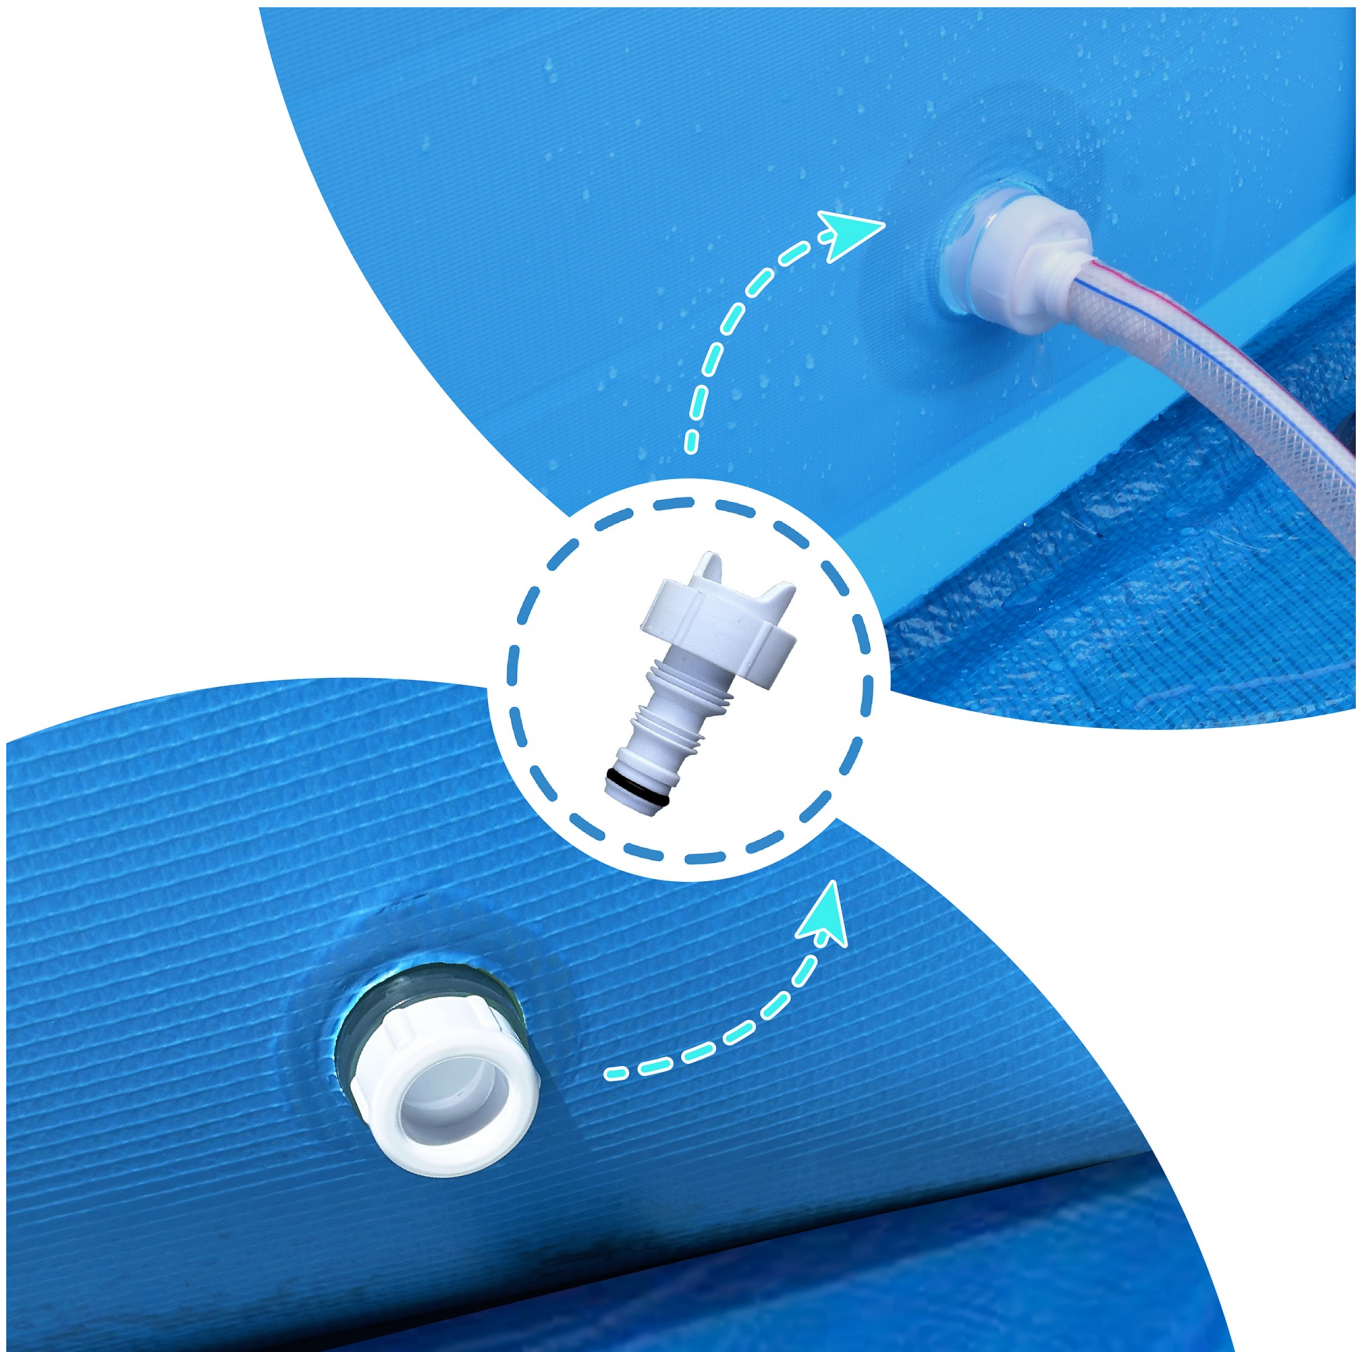

Praktyczne dodatki

Wyposażenie basenu w zawór spustowy ułatwia szybkie opróżnianie wody, a pompa filtrująca pozwala utrzymać wodę w czystości bez konieczności częstej wymiany. Takie rozwiązanie minimalizuje czas poświęcany na konserwację i zapewnia higieniczne warunki do zabawy, nawet przy intensywnym użytkowaniu.

Opis techniczny

Wymiary: 305 x 76 cm
Pojemność: 4383 l
Zawór spustowy dla łatwego opróżniania
Stelaż odporny na korozję
Materiał: trzywarstwowe PVC
Pompa filtrująca: tak
Łatka naprawcza: tak
Drabinka basenowa: nie
Mata pod basen: nie