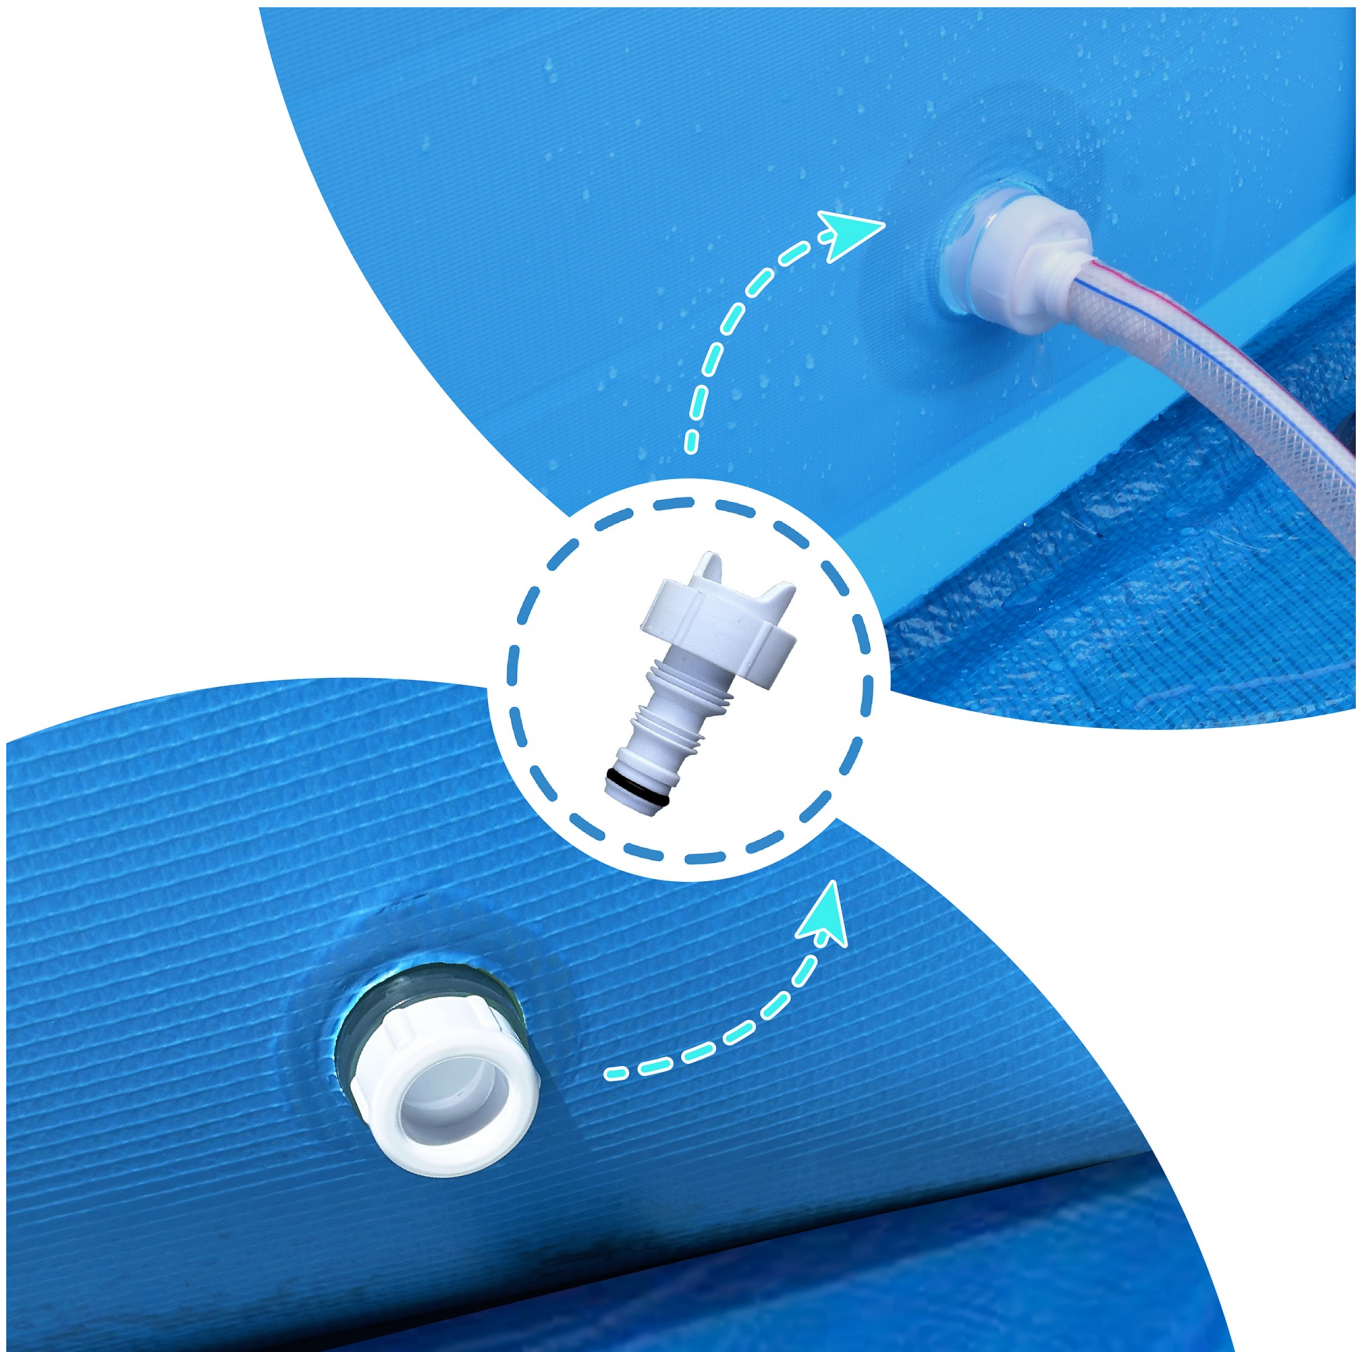

DETAILS

Solidny stelaż odporny na korozję

Stelaż basenu wykonany jest z wytrzymałych rur metalowych z powłoką antykorozyjną, co zapewnia długotrwałe użytkowanie nawet w trudnych warunkach pogodowych. Konstrukcja stabilnie podtrzymuje całą konstrukcję basenu, eliminując ryzyko przewrócenia czy uszkodzeń podczas zabawy w wodzie.

Trwały materiał trzywarstwowy PVC

Basen wykonany jest z trzywarstwowego PVC, odpornego na przetarcia, rozciąganie i działanie promieni UV. Dzięki temu materiał utrzymuje wodę bez przecieków, zachowuje estetyczny wygląd przez lata i jest łatwy w czyszczeniu, co gwarantuje komfortowe korzystanie dla całej rodziny przez wiele sezonów.

Praktyczne dodatki

Wyposażenie basenu w zawór spustowy ułatwia szybkie opróżnianie wody, a pompa filtrująca pozwala utrzymać wodę w czystości bez konieczności częstej wymiany. Takie rozwiązanie minimalizuje czas poświęcany na konserwację i zapewnia higieniczne warunki do zabawy, nawet przy intensywnym użytkowaniu.

Opis techniczny

Wymiary: 305 x 76 cm
Pojemność: 4383 l
Zawór spustowy dla łatwego opróżniania
Stelaż odporny na korozję
Materiał: trzywarstwowe PVC
Pompa filtrująca: tak
Łatka naprawcza: tak
Drabinka basenowa: nie
Mata pod basen: nie