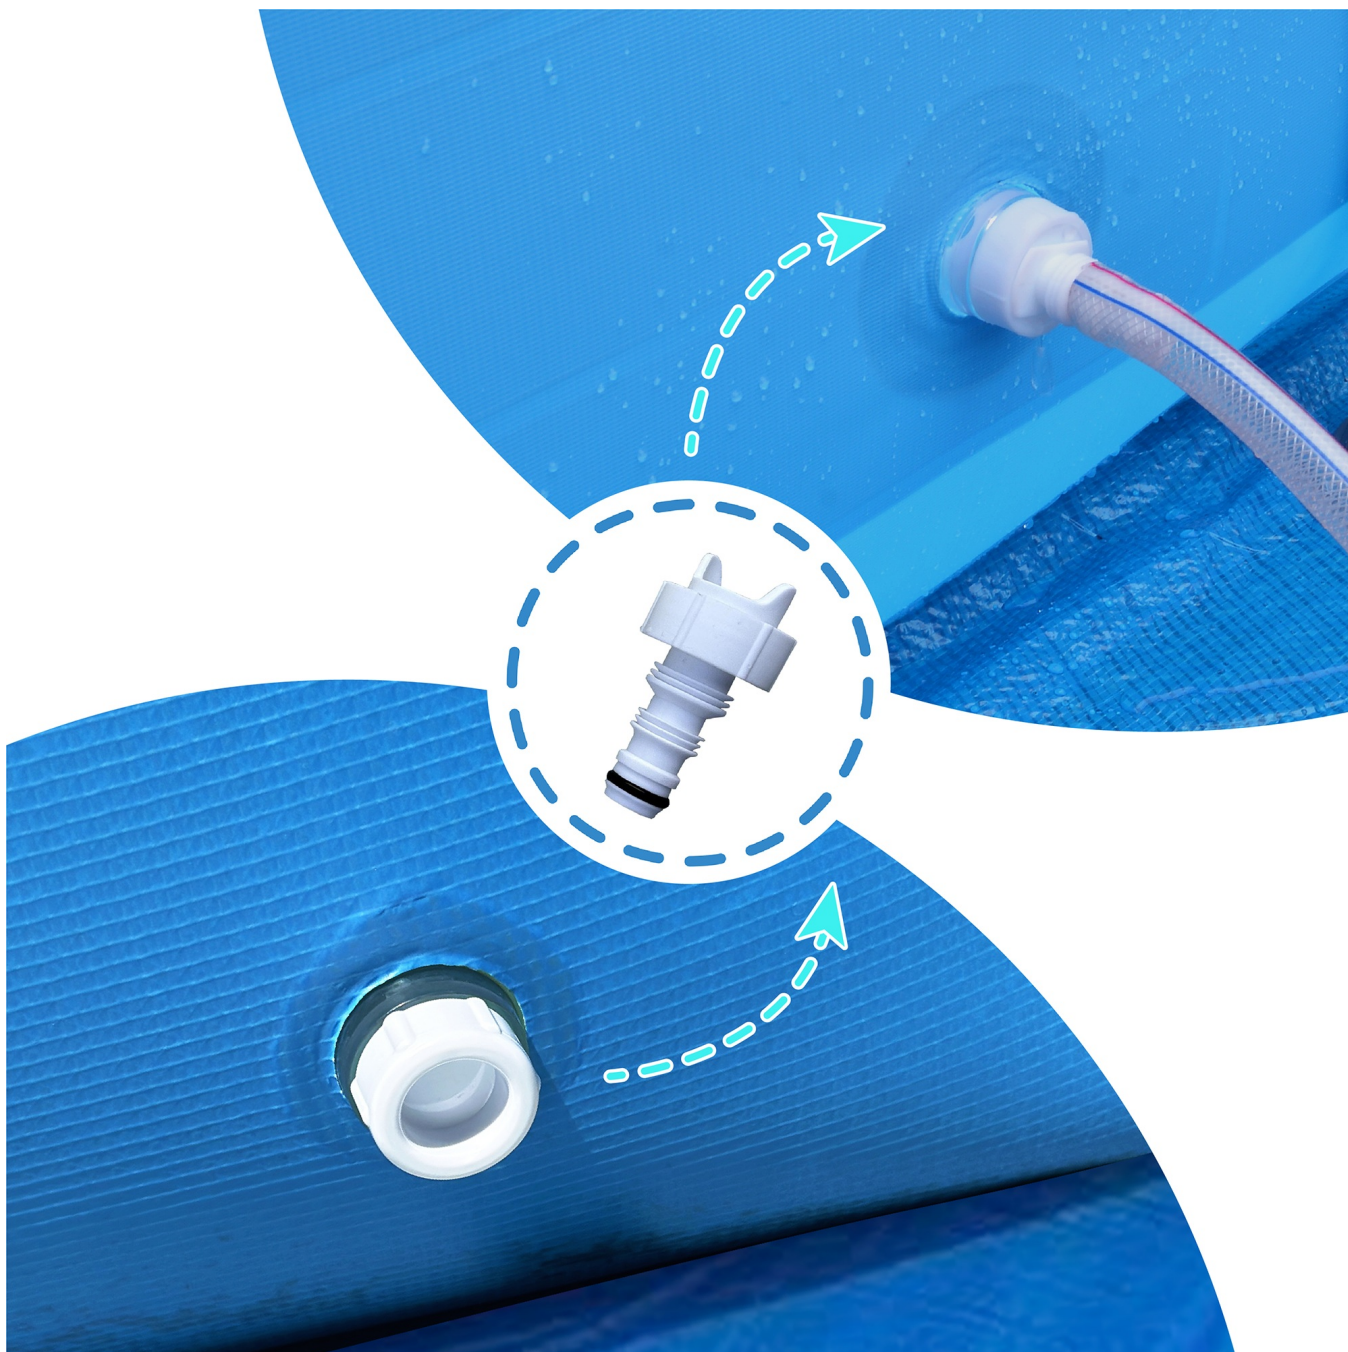

### Solidny stelaż odporny na korozję

Stelaż basenu wykonany jest z wytrzymałych rur metalowych z powłoką antykorozyjną, co zapewnia długotrwałe użytkowanie nawet w trudnych warunkach pogodowych. Konstrukcja stabilnie podtrzymuje całą konstrukcję basenu, eliminując ryzyko przewrócenia czy uszkodzeń podczas zabawy w wodzie.

### Trwały materiał trzywarstwowy PVC

Basen wykonany jest z trzywarstwowego PVC, odpornego na przetarcia, rozciąganie i działanie promieni UV. Dzięki temu materiał utrzymuje wodę bez przecieków, zachowuje estetyczny wygląd przez lata i jest łatwy w czyszczeniu, co gwarantuje komfortowe korzystanie dla całej rodziny przez wiele sezonów.

## Praktyczne dodatki

Wyposażenie basenu w zawór spustowy ułatwia szybkie opróżnianie wody, a pompa filtrująca pozwala utrzymać wodę w czystości bez konieczności częstej wymiany. Takie rozwiązanie minimalizuje czas poświęcony na konserwację i zapewnia higieniczne warunki do zabawy, nawet przy intensywnym użytkowaniu.

## Opis techniczny

Wymiary: 305 x 76 cm

Pojemność: 4383 l

Zawór spustowy dla łatwego opróżniania

Stelaż odporny na korozję

Materiał: trzywarstwowe PVC

Pompa filtrująca: tak

Łatka naprawcza: tak