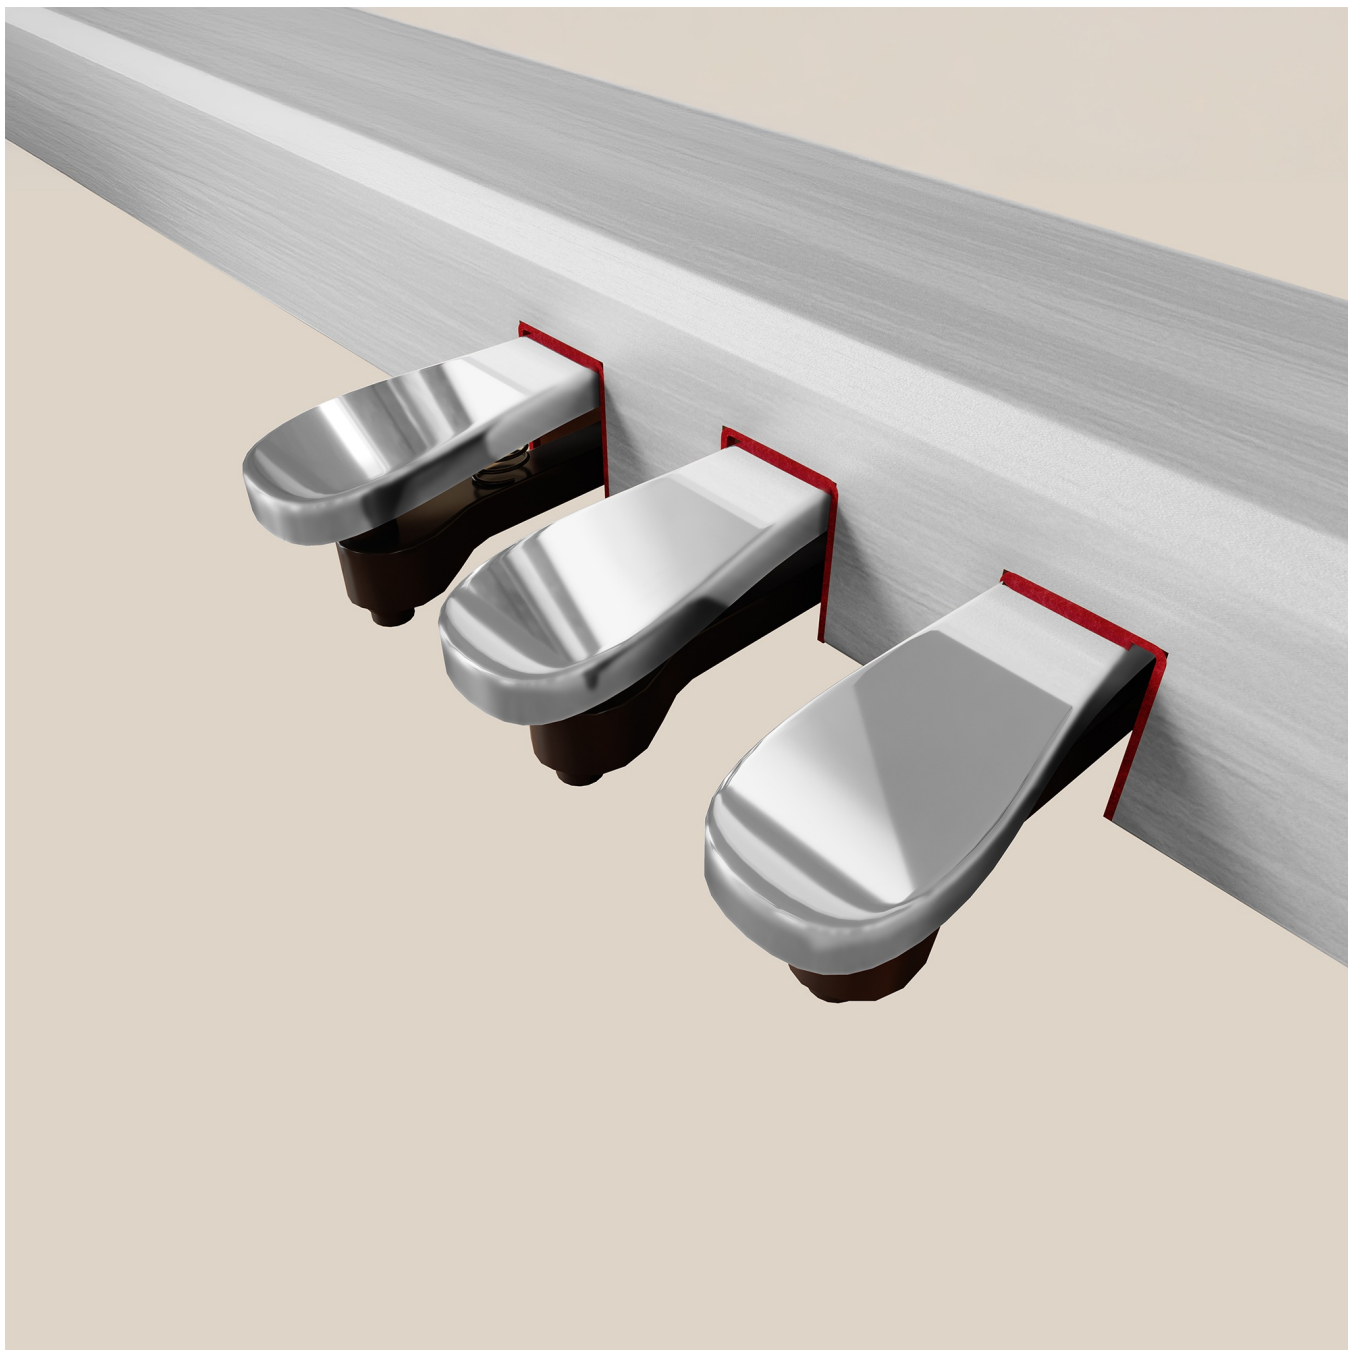

Pianino cyfrowe Krüger&Matz KMDP-105 to idealny wybór dla osób, które chcą rozpocząć przygodę z nauką klasycznej gry na instrumencie. Zaawansowana funkcjonalność w przystępnej cenie sprawiają, że jest to doskonały instrument zarówno do nauki, jak i do amatorskich występów.

Najwyższej jakości sample dźwięków fortepianu

Nie uznajesz kompromisów? Pianino KMDP-105 zostało wyposażone wyłącznie w dźwięk klasycznego fortepianu. Dzięki temu całość dostępnego banku pamięci i mocy procesora dźwiękowego przeznaczona jest na najlepszej jakości sample jednego instrumentu, które bardzo szczegółowo odwzorowują brzmienie prawdziwego fortepianu akustycznego.

Poczuj to brzmienie

Wyposażone w klawiaturę młoteczkową, pianino elektryczne KMDP-105 sprawi, że poczujesz się, jakbyś grał na tradycyjnym fortepianie akustycznym. 88 w pełni ważonych klawiszy, sprawia, że masz do dyspozycji pełen zakres tonalny. Co ważne perfekcyjnie odwzorowane reakcje klawiszy pozwolą Ci cieszyć się każdym dźwiękiem, niezależnie od poziomu zaawansowania.