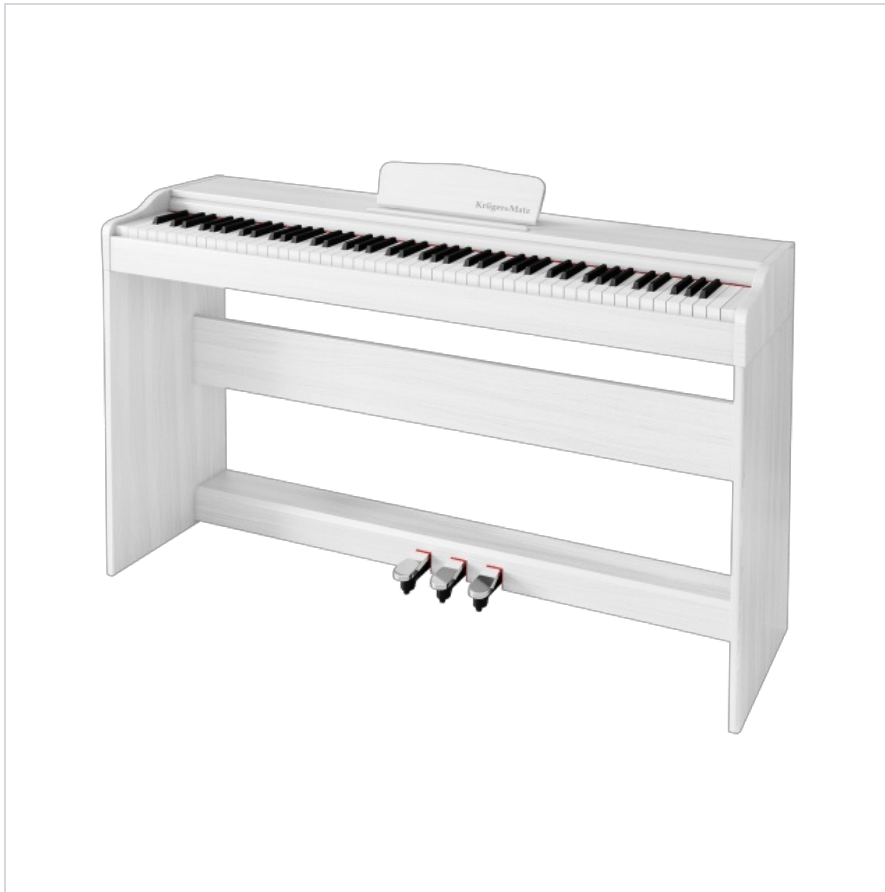

Pianino cyfrowe Krüger&Matz KMDP-105 , kolor biały

Krüger&Matz

Marka:
Krüger&Matz

Producent:
LECHPOL ELECTRONICS
LESZEK Spółka
komandytowa

Kod produktu:
KMDP-105-WH

Kod EAN:
5901890128438

Opis

Pianino elektryczne Krüger&Matz KMDP-105

Pianino cyfrowe Krüger&Matz KMDP-105 to idealny wybór dla osób, które chcą rozpocząć przygodę z nauką klasycznej gry na instrumencie. Zaawansowana funkcjonalność w przystępnej cenie sprawiają, że jest to doskonały instrument zarówno do nauki, jak i do amatorskich występów.

Najwyższej jakości sample dźwięków fortepianu

Nie uznajesz kompromisów? Pianino KMDP-105 zostało wyposażone wyłącznie w dźwięk klasycznego fortepianu. Dzięki temu całość dostępnego banku pamięci i mocy procesora dźwiękowego przeznaczona jest na najlepszej jakości sample jednego instrumentu, które bardzo szczegółowo odwzorowują brzmienie prawdziwego fortepianu akustycznego.

Poczuj to brzmienie

Wyposażone w klawiaturę młoteczkową, pianino elektryczne KMDP-105 sprawi, że poczujesz się, jakbyś grał na tradycyjnym fortepianie akustycznym. 88 w pełni ważonych klawiszy, sprawia, że masz do dyspozycji pełen zakres tonalny. Co ważne perfekcyjnie odwzorowane reakcje klawiszy pozwolą Ci cieszyć się każdym dźwiękiem, niezależnie od poziomu zaawansowania.