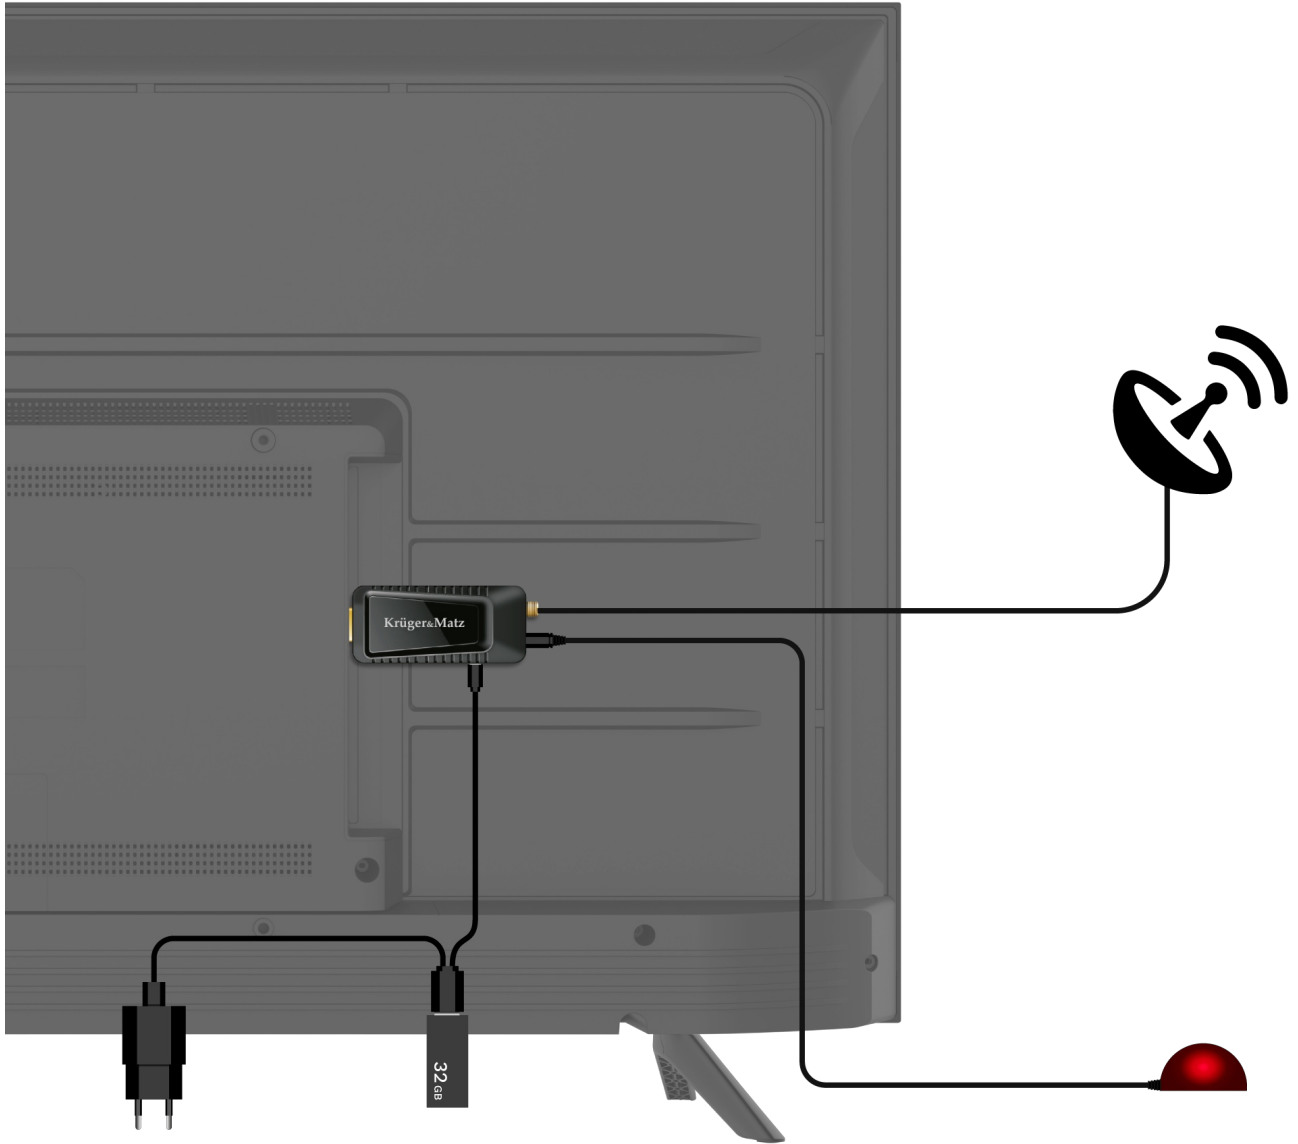

Mini tuner DVB-T2

Twój telewizor wisi na ścianie, a Ty nie masz miejsca na ustawienie nowego dekodera umożliwiającego odbiór telewizji naziemnej? Wybierz mini dekodery DVB-T2! Urządzenie to podłączasz bezpośrednio do dowolnego portu HDMI w odbiorniku

televizyjnym, co pozwoli Ci nieprzerwanie cieszyć się Twoimi ulubionymi programami. Dzięki kompaktowym wymiarom możesz ukryć mini tuner DVB-T2 za telewizorem, by nie zajmował miejsca na szafce RTV.

Tuner DVB-T2 do hotelu i pensjonatu

Tuner KM9998 posiada uproszczony tryb hotelowy, który sprawia, że ustawienia i listę kanałów można zapisać na nośniku przenośnym np. pendrive i następnie wgrać je do innego modelu tego dekodera. Tryb ten daje także pewność, że nikt kto nie zna ustawionego hasła dostępowego nie zmieni ustawień czy listy kanałów.

Łatwe podłączenie do każdego telewizora

Tuner Kruger&Matz KM9998 wyposażony został w wejście HDMI, za pomocą którego podłączasz go do wszystkich nowszych modeli telewizorów. Wystarczy, że dołączysz do niego antenę oraz zasilanie poprzez port USB, a urządzenie będzie gotowe, by sprostać Twoim oczekiwaniom. Ciesz się ulubionymi serialami i filmami w jakości FullHD.