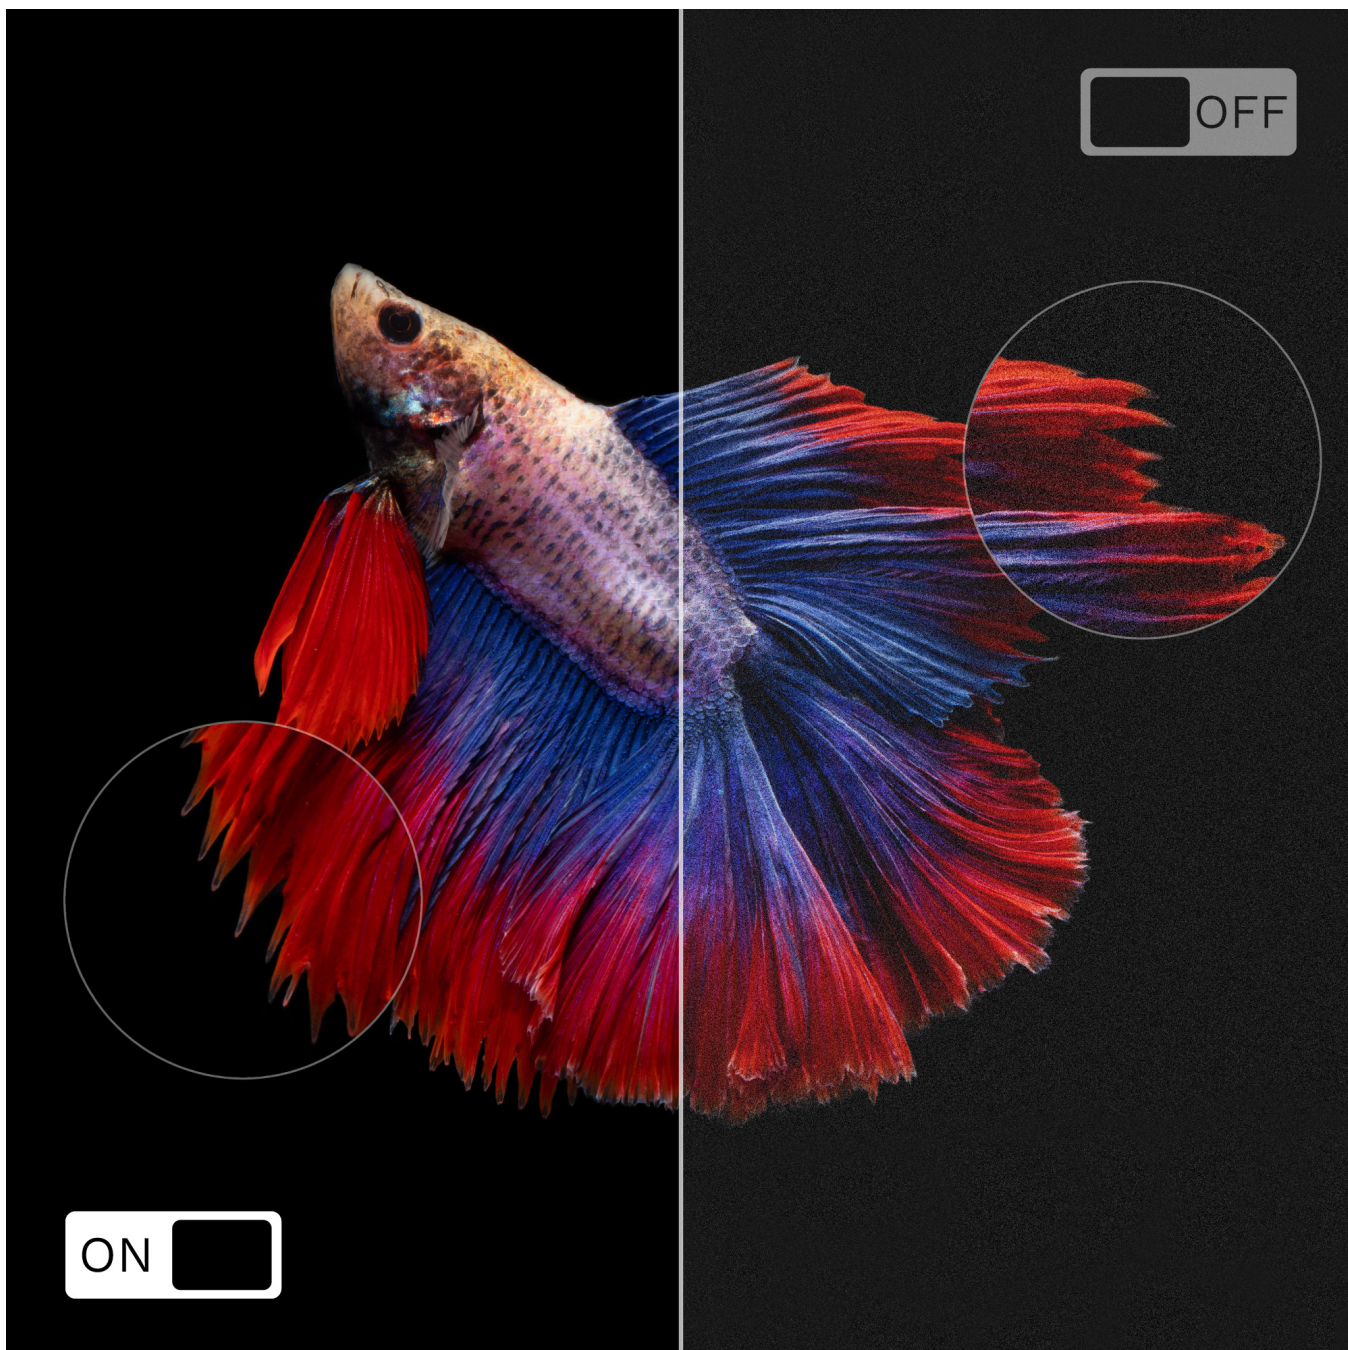

Aplikacja mobilna

Bez względu na to, czy chcesz zmienić kanał w telewizorze czy dostosować ustawienia, masz to wszystko na wyciągnięcie ręki. Aplikacja VIDAA Smart Remote to inteligentne narzędzie, które umożliwia kontrolę telewizora za pomocą smartfona lub tabletu. Dzięki temu nie musisz korzystać z tradycyjnego pilota, aby zmieniać kanały, regulować głośność czy przeglądać menu. Możesz to robić bezpośrednio z wygodnej aplikacji na ekranie swojego mobilnego urządzenia.

Telewizor 43" FHD

KM0243FHD-V3 to model o przekątnej 43" i rozdzielczości FHD, dzięki czemu oferuje bardziej ostry, wyrazisty i pełen szczegółów obraz. Jeśli cenisz sobie wysoką jakość wizualną i chcesz cieszyć się rozrywką w najwyższej jakości, telewizor smart TV FHD Kruger&Matz będzie doskonałym wyborem.

Precyzyjne podświetlenie ekranu

Zastanawiasz się jak połączyć telefon z TV? Nic prostszego! Zwłaszcza jeśli posiadasz 43-calowy telewizor ze smart TV Kruger&Matz. Urządzenie zostało wyposażone w funkcję Wi-Fi display, która pozwala na bezprzewodowe strumieniowanie treści z urządzenia mobilnego wprost na ekran telewizora.