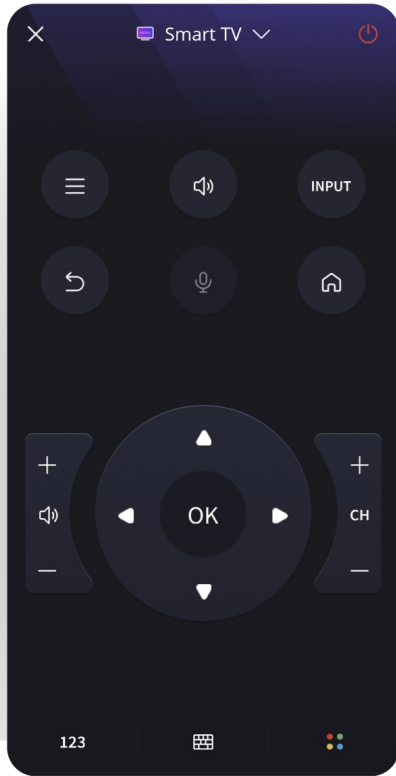

Dostęp do filmów i seriali

Telewizor Kruger&Matz KM0243FHD-V3, dzięki systemowi VIDAA oferuje dostęp do najlepszych treści muzycznych, filmowych i sportowych, w tym popularnych platform takich jak: Netflix, YouTube, Disney Plus czy Amazon Prime Video. Ciesz się ulubionymi filmami i serialami w wysokiej jakości kiedy tylko chcesz.

Aplikacja mobilna

Bez względu na to, czy chcesz zmienić kanał w telewizorze czy dostosować ustawienia, masz to wszystko na wyciągnięcie ręki. Aplikacja VIDAA Smart Remote to inteligentne narzędzie, które umożliwia kontrolę telewizora za pomocą smartfona lub tabletu. Dzięki temu nie musisz korzystać z tradycyjnego pilota, aby zmieniać kanały, regulować głośność czy przeglądać menu. Możesz to robić bezpośrednio z wygodnej aplikacji na ekranie swojego mobilnego urządzenia.