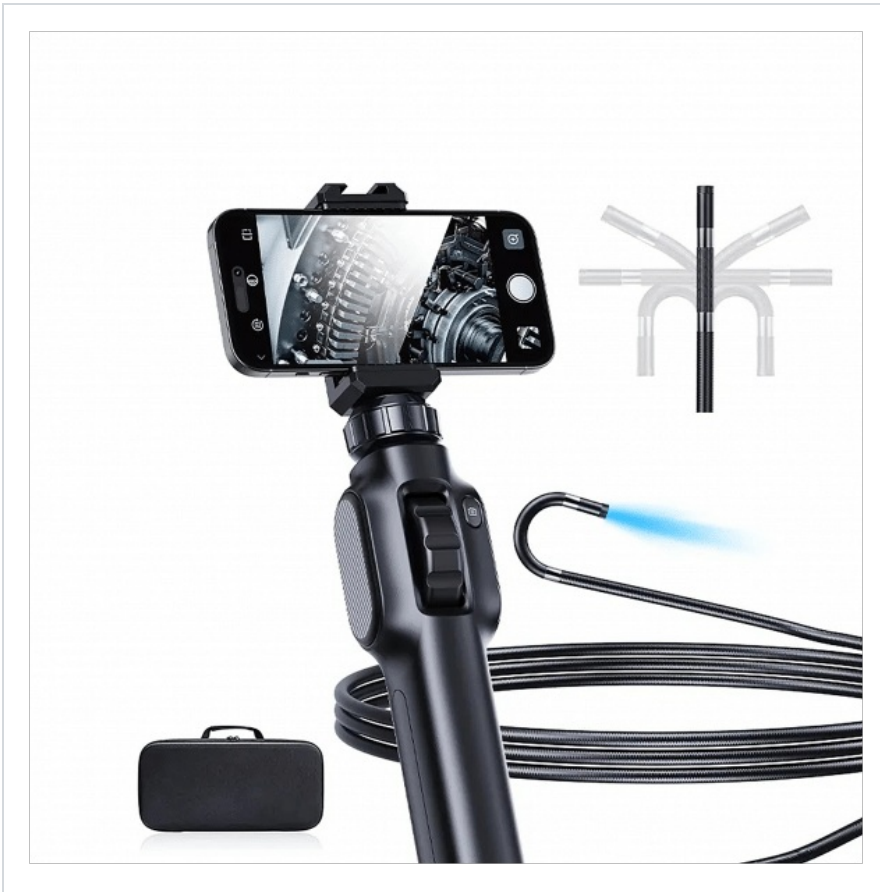

Kamera inspekcyjna endoskopowa z ruchomą głowicą E6257

Marka:
Eurokomp

Producent:
EUROKOMP BOGDAN
SOBIERAŃSKI

Kod produktu:
E6257

Kod EAN:
5903933692906

Opis techniczny

Profesjonalna kamera endoskopowa Eurokomp to niezastąpione narzędzie do diagnostyki w trudno dostępnych miejscach – idealna dla mechaników, instalatorów, serwisantów HVAC, elektryków i majsterkowiczów.

? Najważniejsze cechy:

Dwukierunkowa artykulacja 360° – pełna kontrola nad kątem widzenia dzięki elastycznej sondzie z możliwością sterowania kierunkiem obrotu.

Wysoka rozdzielczość – zdjęcia w 1920×1080 (JPG), wideo w 1280×720 (AVI)

Kamera obsługuje telefony Android oraz Apple

Średnica sondy 6 mm – umożliwia inspekcję w wąskich przestrzeniach, takich jak silniki, rury, kanały wentylacyjne.

8 diod LED z regulacją jasności – oświetlenie obszaru roboczego w ciemnych miejscach.

Wodoodporność IP67 – odporność na kurz i wodę, idealna do pracy w wilgotnym środowisku.

Zasilanie akumulatorowe 2000 mAh – do 4 godzin pracy na jednym ładowaniu.

Zakres ostrości 2–10 cm – optymalna jakość obrazu w bliskim zasięgu.