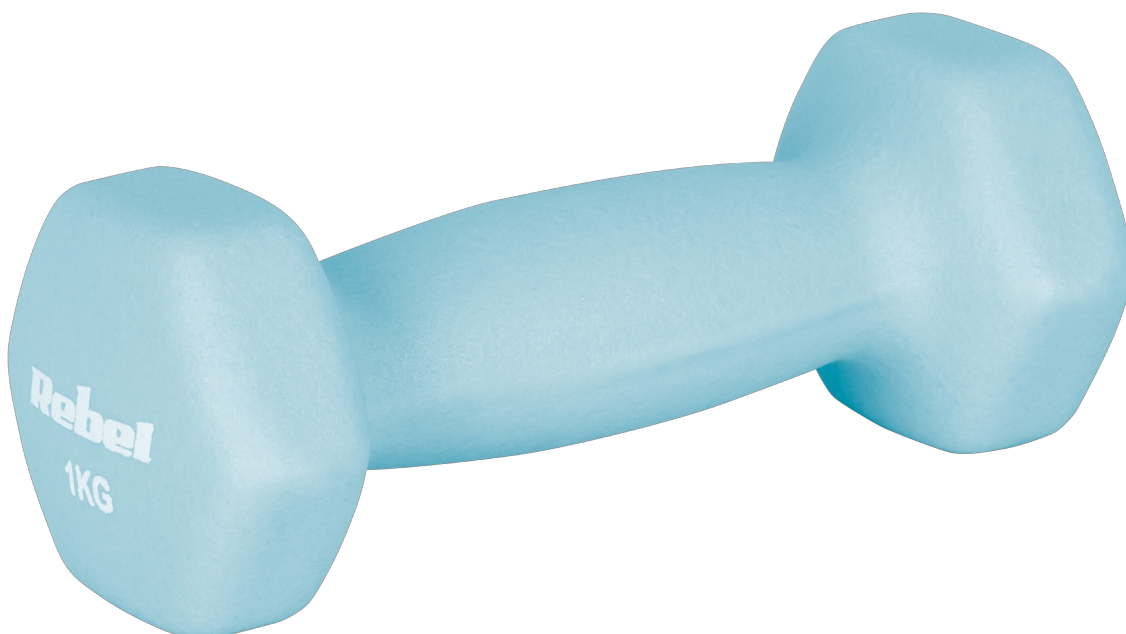

## Hantelki żeliwne neoprenowe HEX 2x 1 kg REBEL ACTIVE

Hantelki HEX REBEL ACTIVE 1 kg to uniwersalne obciążenie idealne do lekkiego treningu siłowego, fitnessu oraz ćwiczeń rehabilitacyjnych. Pozwalają wzmocnić mięśnie ramion, barków i pleców, poprawić koordynację i kondycję. Dzięki optymalnej wadze są odpowiednie dla początkujących i osób szukających bezpiecznego, komfortowego treningu w domu lub na siłowni.

### **Doskonała jakość i trwałość**

Hantelki REBEL ACTIVE wykonane są z solidnego żeliwa, które gwarantuje długotrwałe użytkowanie i odporność na uszkodzenia mechaniczne. Każdy egzemplarz pokryty jest miękką powłoką neoprenową, która chroni dłonie przed otarciami, zapewnia pewny, antypoślizgowy chwyt oraz zabezpiecza podłogę przed zarysowaniami i hałasem podczas treningu.

### **Kompaktowy i ergonomiczny kształt HEX**

Kształt HEX zapobiega toczeniu się hantli po podłodze, co zwiększa bezpieczeństwo i komfort użytkowania. Kompaktowe wymiary pozwalają łatwo przechowywać hantle w domu i przenosić je w miejsce treningu. Antypoślizgowa powłoka w połączeniu z ergonomicznym kształtem zapewnia stabilny chwyt, co ułatwia wykonywanie ćwiczeń siłowych, aerobowych i funkcjonalnych.

## Opis techniczny

---

Ilość sztuk w zestawie: 2

Waga hantelka: 1 kg

Powłoka: neopren

Wymiary uchwytu (długość x średnica): 8 x 3,3 cm

Wymiary hantelka (długość x szerokość x wysokość): 15 x 6 x 5,4 cm