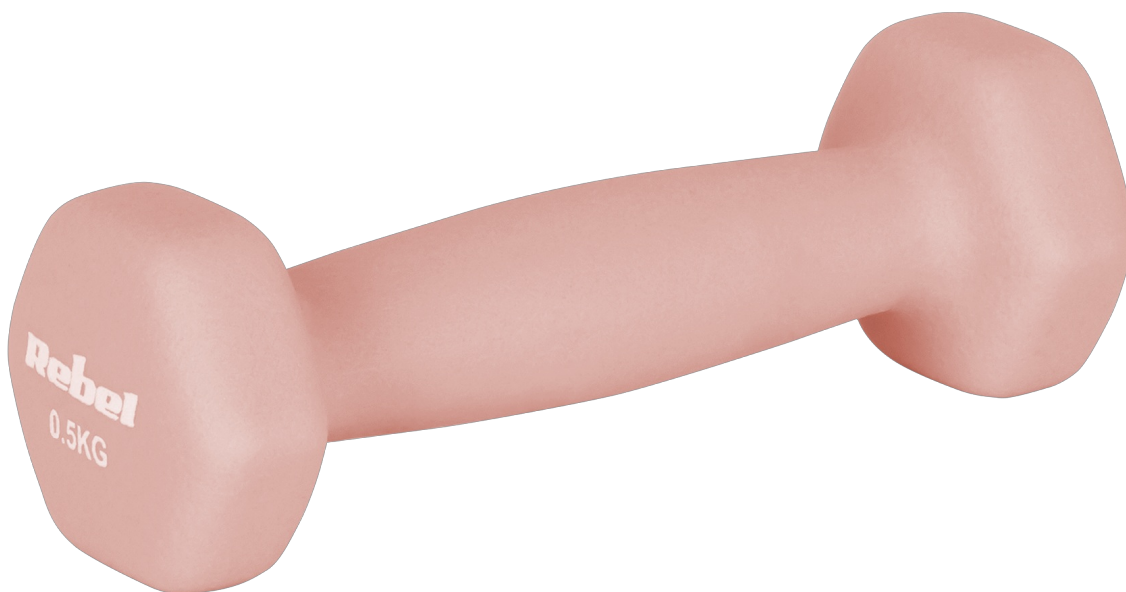

RBA-2330-0.5

Kod EAN:

5901890124744

Opis

Hantelki żeliwne neoprenowe HEX 2x 0,5 kg REBEL ACTIVE

Hantelki HEX REBEL ACTIVE 0,5 kg to lekkie i wszechstronne obciążenie idealne dla początkujących, osób wracających do aktywności fizycznej oraz do ćwiczeń rehabilitacyjnych. Pozwalają wzmocnić mięśnie ramion, barków i pleców, poprawić koordynację oraz kondycję, zapewniając bezpieczny i komfortowy trening w domu lub na siłowni.

Doskonała jakość i trwałość

Hantelki REBEL ACTIVE wykonane są z solidnego żeliwa, które gwarantuje długotrwałe użytkowanie i odporność na uszkodzenia mechaniczne. Każdy egzemplarz pokryty jest miękką powłoką neoprenową, która chroni dłonie przed otarciami, zapewnia pewny, antypoślizgowy chwyt oraz zabezpiecza podłogę przed zarysowaniami i hałasem podczas treningu.

Kompaktowy i ergonomiczny kształt HEX

Kształt HEX zapobiega toczeniu się hantli po podłodze, co zwiększa bezpieczeństwo i komfort użytkowania. Kompaktowe wymiary pozwalają łatwo przechowywać hantle w domu i przenosić je w miejsce treningu. Antypoślizgowa powłoka w połączeniu z ergonomicznym kształtem zapewnia stabilny chwyt, co ułatwia wykonywanie ćwiczeń siłowych, aerobowych i funkcjonalnych.

Opis techniczny

Ilość sztuk w zestawie: 2

Waga hantelka: 0,5 kg

Powłoka: neopren

Wymiary uchwytu (długość x średnica): 9,5 x 2,6 cm

Wymiary hantelka (długość x szerokość x wysokość): 13,6 x 4,8 x 4,3 cm

Specyfikacja