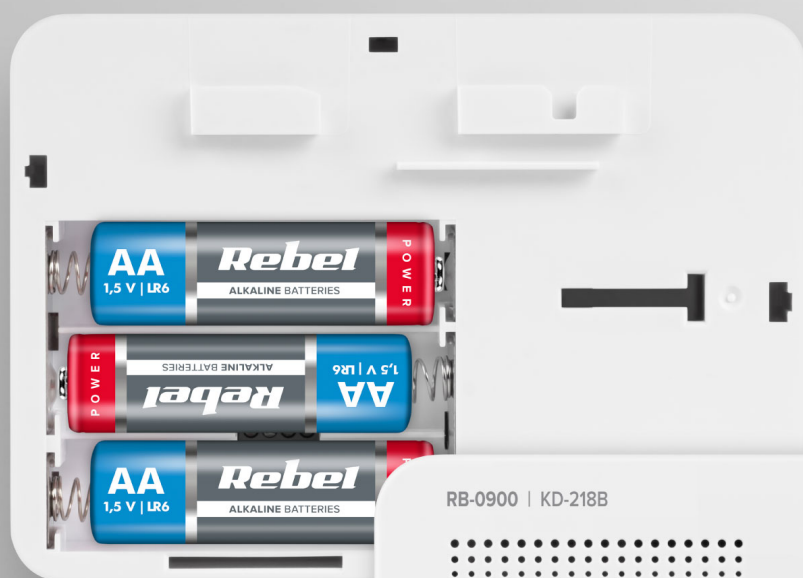

10
years
battery life