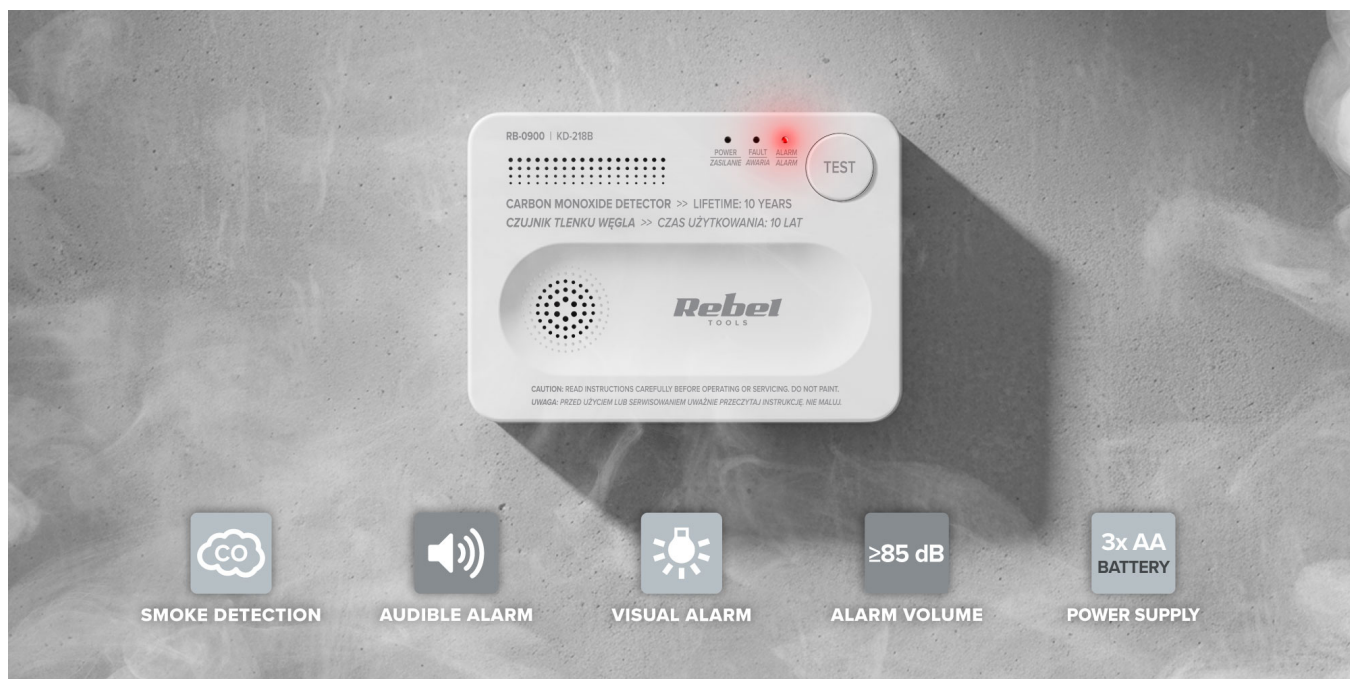

Czujnik tlenku węgla Rebel (czadu) KD-218B

Marka:
Rebel

Producent:
LECHPOL ELECTRONICS
LESZEK Spółka
komandytowa

Kod produktu:
RB-0900

Kod EAN:
5901890124249

Opis

Czujnik tlenku węgla KD-218B

Tlenek węgla to bezwonny i bezbarwny gaz, który może być śmiertelnie niebezpieczny. Wystarczy niewielki wyciek, by zagrozić zdrowiu domowników. Czujnik czadu Rebel to skuteczne rozwiązanie, które błyskawicznie wykrywa obecność czadu w powietrzu i ostrzega głośnym alarmem. Zyskaj spokój i bezpieczeństwo swojej rodziny.

Czujnik elektrochemiczny

Czujnik czadu Rebel wykorzystuje nowoczesny sensor elektrochemiczny, który reaguje nawet na minimalne stężenia tlenku węgla w powietrzu. Dzięki wysokiej czułości i stabilności pomiaru, urządzenie zapewnia szybkie wykrycie zagrożenia i niezawodne działanie.

Dowolny sposób montażu

Detektor czadu Rebel możesz zamontować na ścianie lub postawić w dowolnym miejscu – dzięki temu łatwo dopasujesz go do warunków pomieszczenia. Najlepiej umieścić go w pobliżu sypialni, salonu lub urządzeń grzewczych. Prosty montaż i niewielkie wymiary sprawiają, że czujnik idealnie wpasuje się w każde wnętrze.

Natychmiastowe ostrzeżenie o zagrożeniu

Gdy tylko poziom tlenku węgla przekroczy bezpieczną normę, czujnik czadu Rebel uruchomi sygnał dźwiękowy o natężeniu ponad 85 dB. Głośny alarm jest dobrze słyszalny nawet przez ściany, co pozwala szybko zareagować i ewakuować domowników. Dodatkowo diody LED wizualnie potwierdzają stan zagrożenia.