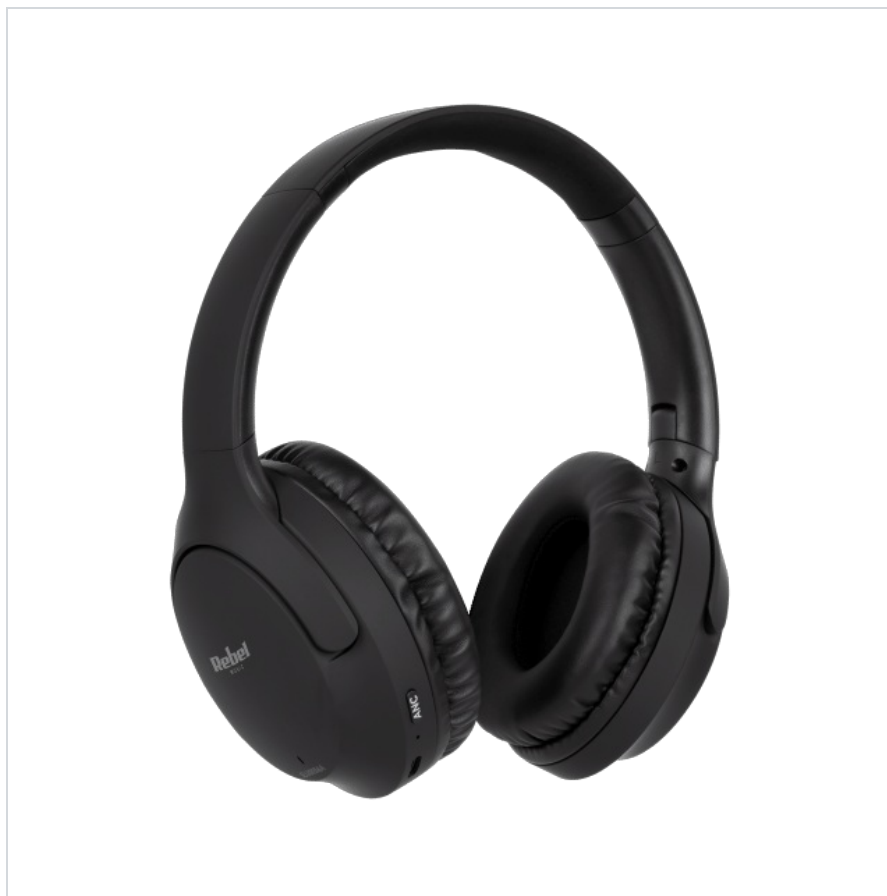

Słuchawki nagłowne Rebel

Marka:

Rebel

Producent:

LECHPOL ELECTRONICS

LESZEK Spółka

komandytowa

Kod produktu:

SLU0056A

Kod EAN:

5901890121392

Opis techniczny

Średnica głośnika: 40 mm

Pasma przenoszenia: 20 Hz - 20 kHz

Impedancja: 32 Ohm

Czułość: 118 dB