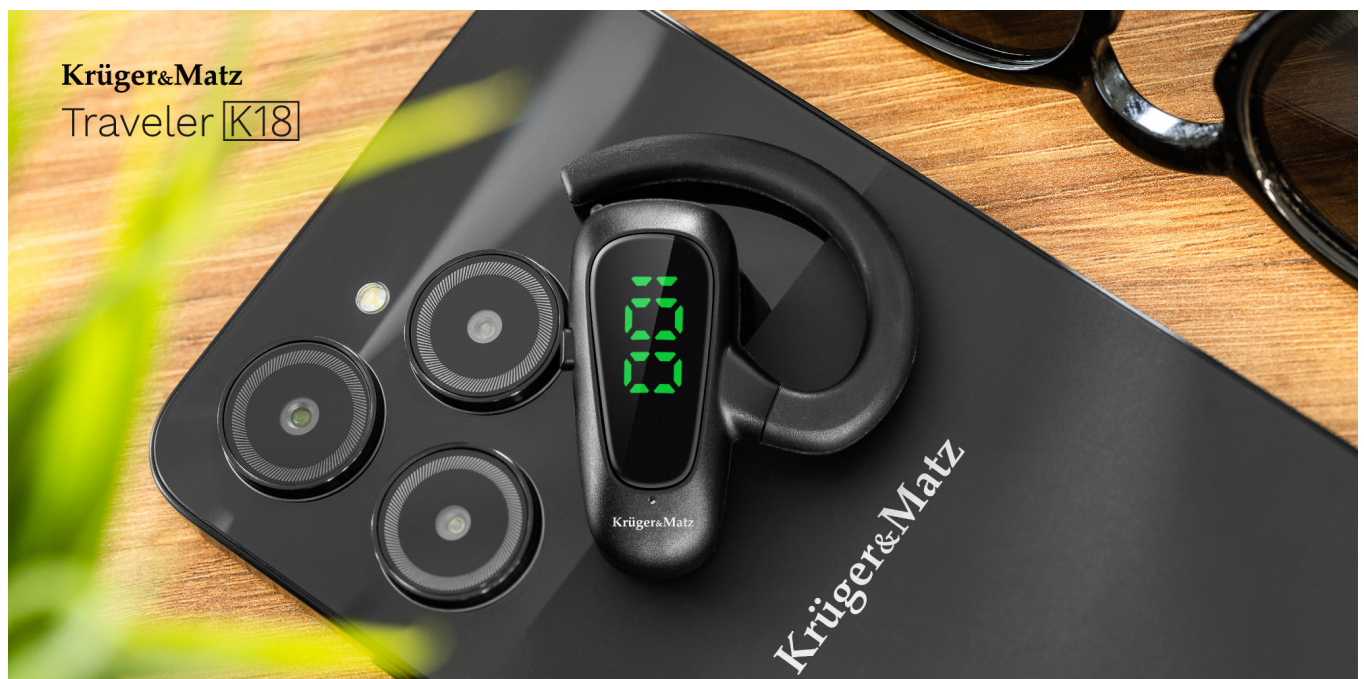

Słuchawka Bluetooth Krüger&Matz Traveler K18

Krüger&Matz

Marka:
Krüger&Matz

Producent:
LECHPOL LOGISTICS
LESZEK Sp.komandytowa

Kod produktu:
KM0605

Kod EAN:
5901890120913

Opis

Krüger&Matz
Traveler **K18**

Słuchawka Bluetooth Krüger&Matz Traveler K18

Słuchawka Bluetooth Krüger&Matz Traveler K18 to idealne rozwiązanie dla osób ceniących wygodę, mobilność i niezawodną łączność. Dzięki ergonomicznej i lekkiej konstrukcji doskonale sprawdza się podczas długich rozmów i podróży. Zastosowanie technologii Bluetooth 5.2 zapewnia stabilne połączenie i szeroki zasięg.

Swoboda komunikacji

Zestaw Bluetooth do samochodu to niezastąpione akcesorium każdego kierowcy, umożliwiające komfortowe prowadzenie rozmów podczas jazdy autem. Zadbaj o bezpieczeństwo swoje oraz pozostałych i podróżuj z Krüger&Matz Traveler K18.

Na długie rozmowy

Jedną z zalet wersji Bluetooth 5.2 jest zmniejszenie zużycia energii. Oznacza to, że bezprzewodowy zestaw słuchawkowy Kruger&Matz Traveler K14 pozwoli Ci nawet na 10 godzin swobodnego prowadzenia rozmów.