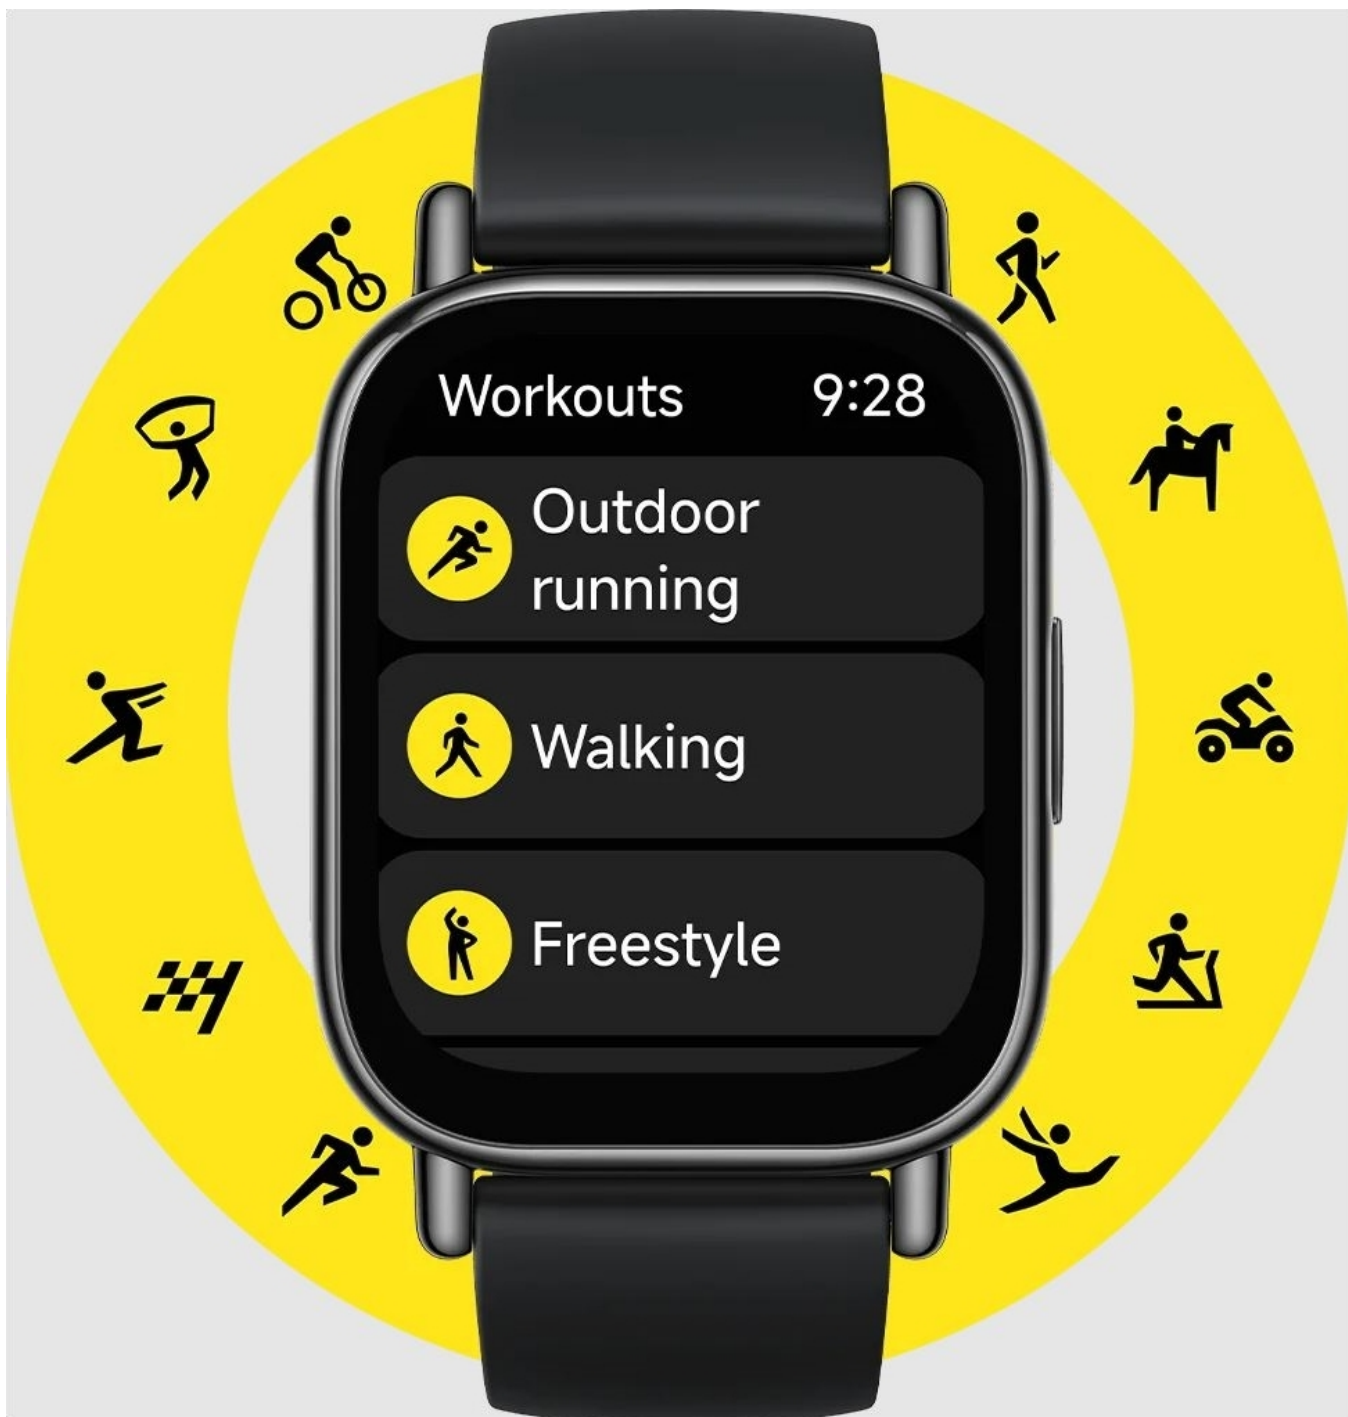

Xiaomi Redmi Watch 5 Lite czarny

Marka:
Xiaomi

Producent:
Eltrox Sp.z o.o.

Kod produktu:
XIA069

Kod EAN:
6941812791530

Opis

Redmi Watch 5 Lite

1.96" AMOLED | do 18 dni pracy na baterii | GNSS

Większy, wyraźniejszy, żywszy ekran

1,96" ultra-czysty wyświetlacz AMOLED o bogatych, naturalnych kolorach. Posiada stosunek ekranu do obudowy wynoszący 75,80%, zapewniając większy interfejs przy podobnym rozmiarze zegarka. Obsługuje również funkcję AOD, oferując kompleksowe i podniesione wrażenia użytkowe.

Kolorowe opaski TPU

Paski TPU są miękkie, odporne na odkształcenia, wodoodporne i wygodne. Dostępne w kolorach cytrynowej żółci, miętowej zieleni i cukierkowego różu, można je dowolnie łączyć, aby pasowały do Twojego stylu.

Ponad 200 tarcz zegarka, aby wyrazić swoją indywidualność

Odkryj różnorodne tarcze z danymi zdrowotnymi, pozwalające wybrać tę, która najlepiej pasuje do Twojego nastroju i stylu.

Połączenia z nadgarstka