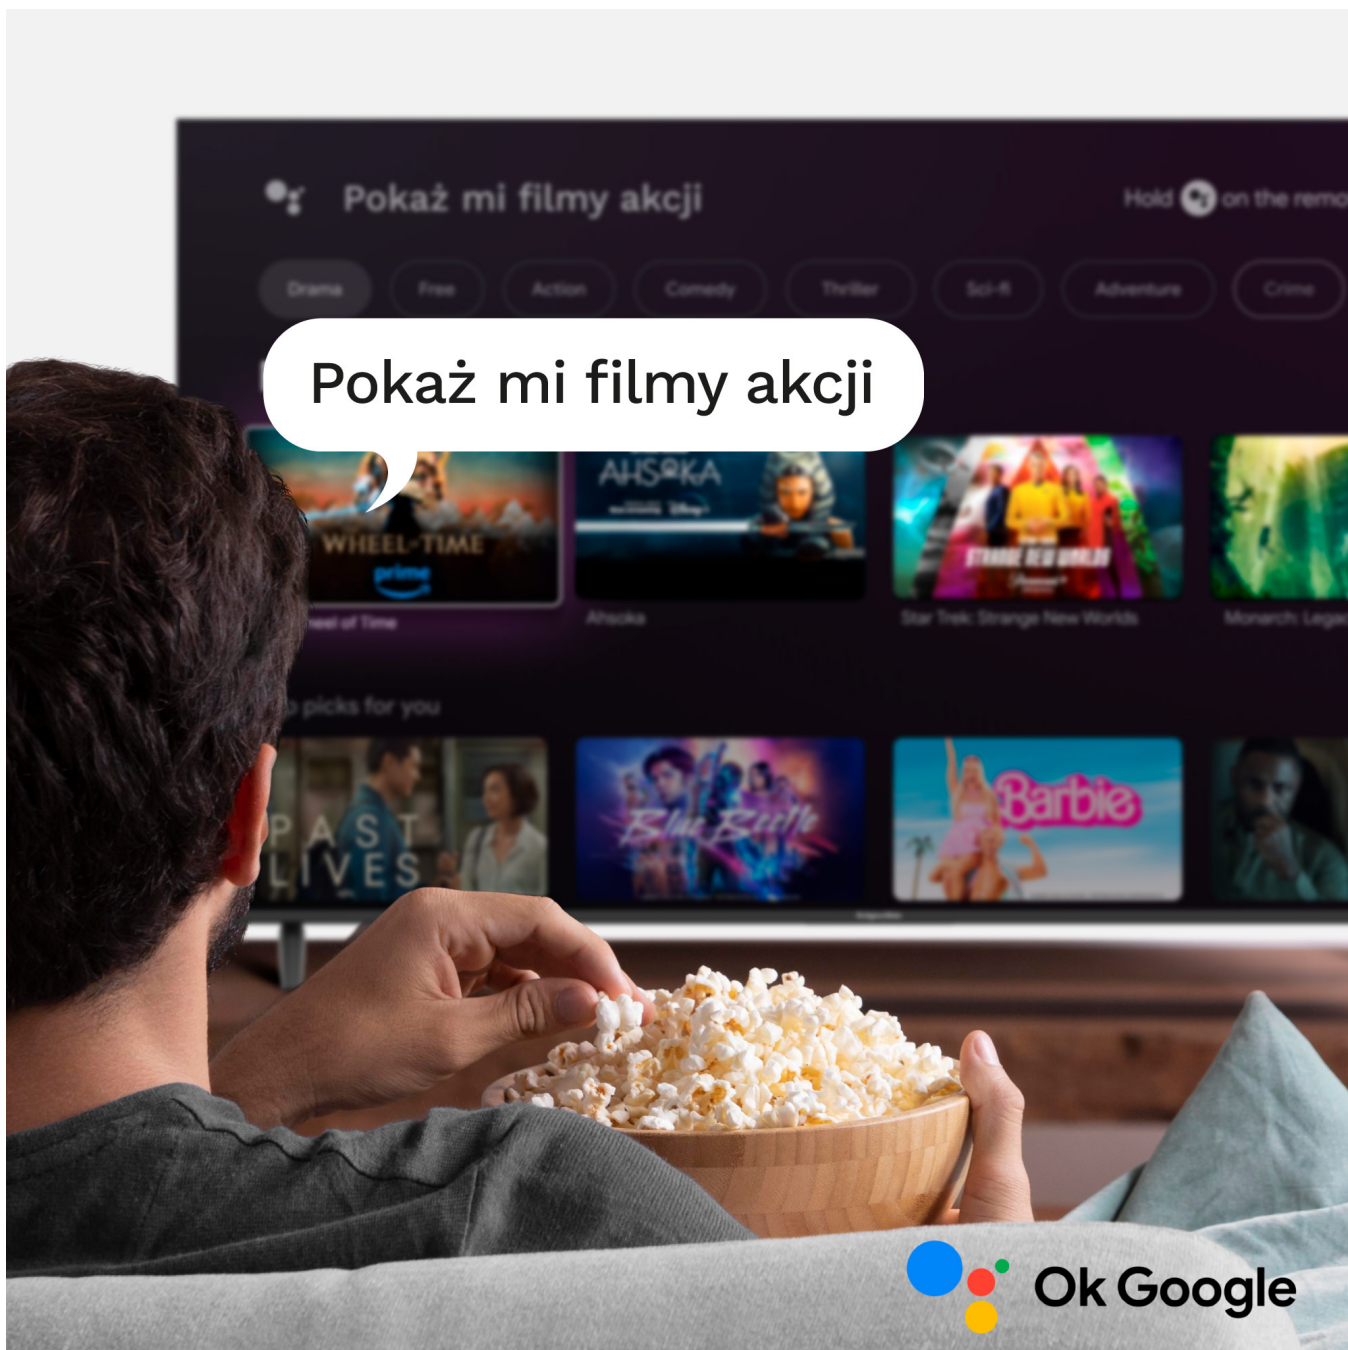

Your apps

YouTube

Continue watching

Because you liked The Boys

Powiedz, co chcesz obejrzeć

Telewizor Kruger&Matz KM0265UHD-G stanie się Twoim przewodnikiem w wyszukiwaniu odpowiednich treści. Naciśnij na pilocie przycisk wyszukiwania głosowego i zadaj pytanie albo poproś o film, który chcesz obejrzeć, a odpowiedzi otrzymasz bezpośrednio na ekranie.