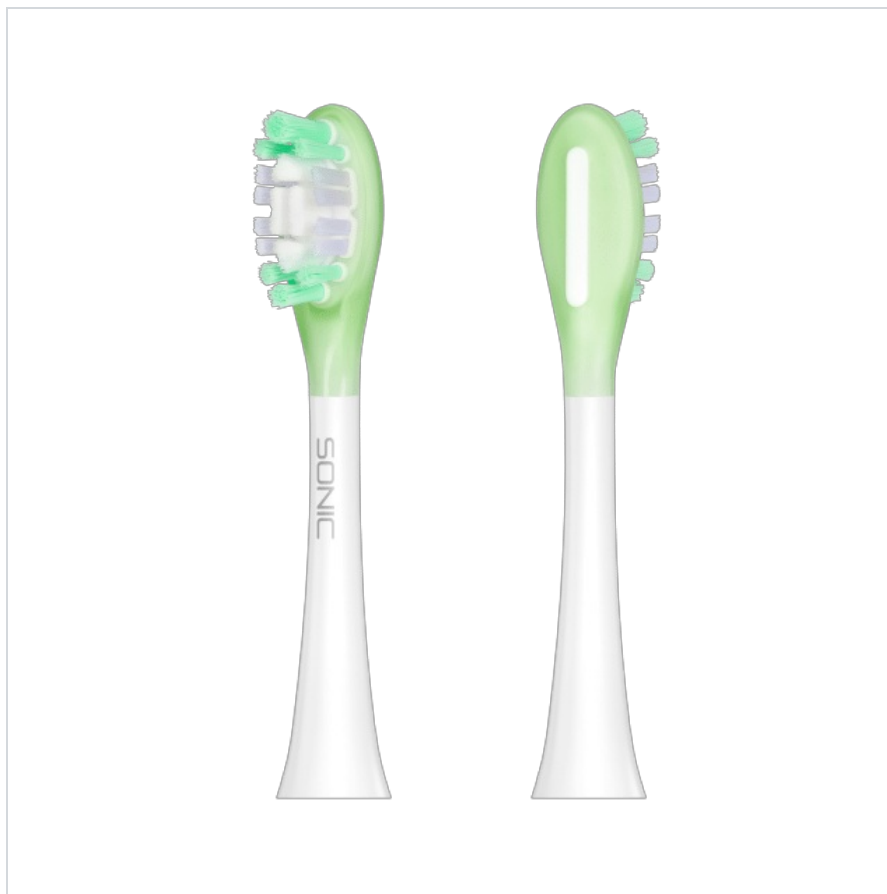

Główki do szczoteczki sonicznej Teesa Sonic Elite TSA8082-W miękkie

teesa®

Marka:

Teesa

Producent:

LECHPOL ELECTRONICS

LESZEK Spółka

komandytowa

Kod produktu:

TSA8086

Kod EAN:

5901890117203

Opis

Główki do szczoteczek Teesa Sonic Elite

Zestaw dwóch wymiennych główek do szczoteczek sonicznych Teesa Elite pomoże Ci zadbać o dobrą kondycję Twojej jamy ustnej oraz piękny i zdrowy uśmiech.

Delikatna dla dziąseł

Końcówka szczoteczki o miękkim włosiu łagodnie czyści powierzchnię zębów bez ryzyka uszkodzeń wrażliwych miejsc. Dlatego powinna być stosowana przez osoby o delikatnych dziąsłach, ze skłonnością do krwawienia, a także z odstągniętymi szyjkami zębowymi.

Opis techniczny

Do modelu: Sonic Elite TSA8082-W
Twardość włosia: Miękkie
Ilość główek w zestawie: 2

Specyfikacja

Dane logistyczne	
Gabaryt	W001G001-A-10

Jednostka miary	Ilość	Waga netto	Waga brutto	Szer. x Dł. x Wys.
blis.	1 blis.	0.007 Kg	0.015 Kg	6 cm x 14 cm x 2 cm
kart.	200 blis.	2 Kg	4 Kg	30 cm x 35 cm x 27 cm