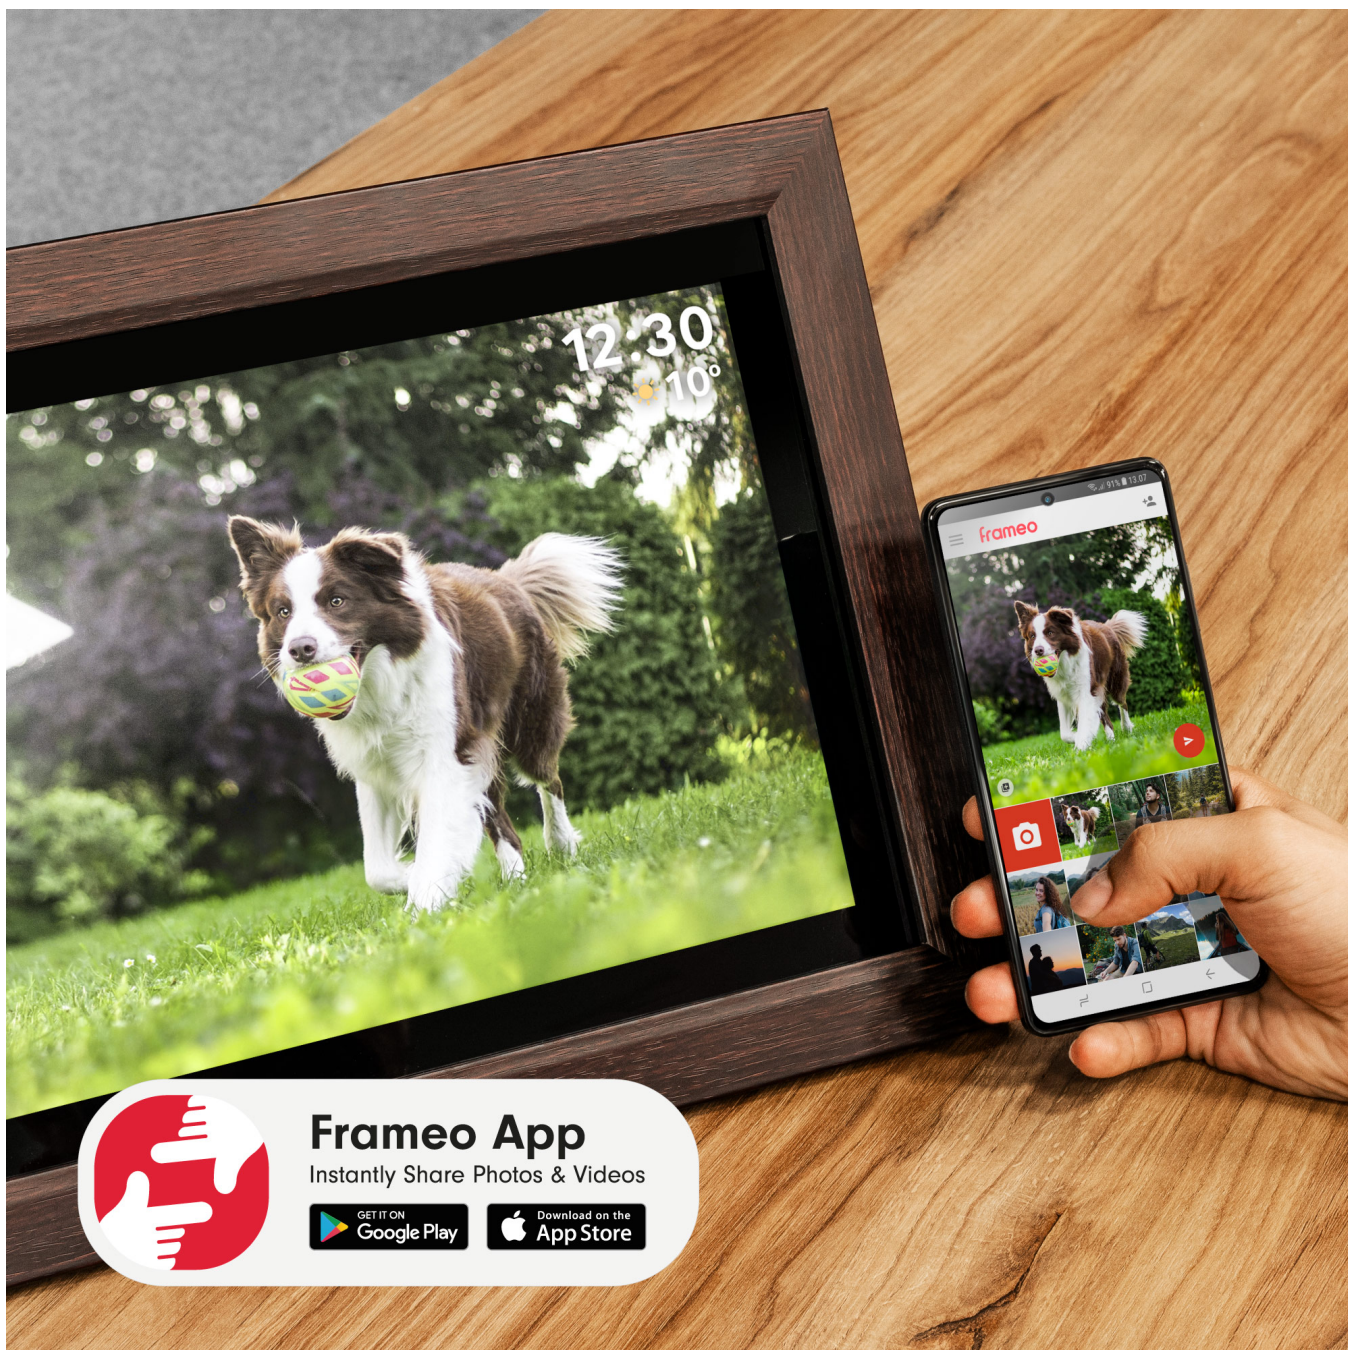

# Cyfrowa ramka Krüger&Matz na zdjęcia FRAMEO Wi-Fi 15" drewniana ramka

**Krüger&Matz**

**Marka:**  
Krüger&Matz

**Producent:**  
LECHPOL ELECTRONICS  
LESZEK Spółka  
komandytowa

**Kod produktu:**  
KM1102-15

## Zachowaj wspomnienia na dłużej

Foto ramka cyfrowa pozwoli Ci wprowadzić do swojego domu magię wspomnień. Oglądaj i przeżywaj na nowo swoje ulubione chwile na dużym 15-calowym wyświetlaczu o rozdzielczości 1280x1080 pikseli. Dzięki zastosowaniu matrycy IPS Twoje zdjęcia i filmy będą idealnie widoczne z każdego kąta pokoju!

## Dziel się swoimi wspomnieniami

Cyfrowa ramka na zdjęcia zatrzyma w pamięci każdy moment i pozwoli dzielić się nim z innymi! Bez problemu prosto z pamięci Twojego smartfona możesz do niej przesyłać zdjęcia w formatach JPEG i PNG, a także klipy wideo. Co ważne, wbudowany głośnik pozwoli także odtwarzać uwieczniony na nagraniach dźwięk.

## Dedykowana aplikacja FRAMEO

Ramka Kruger&Matz, dzięki dedykowanej aplikacji FRAMEO, gwarantuje nową jakość dzielenia się wspomnieniami. Teraz możesz łatwo i szybko przesyłać swoje ulubione zdjęcia i filmy prosto ze smartfona do ramki. Odtwarzaj każdy kadr z życiowych wydarzeń z najbliższymi i ciesz się magią wspomnień.