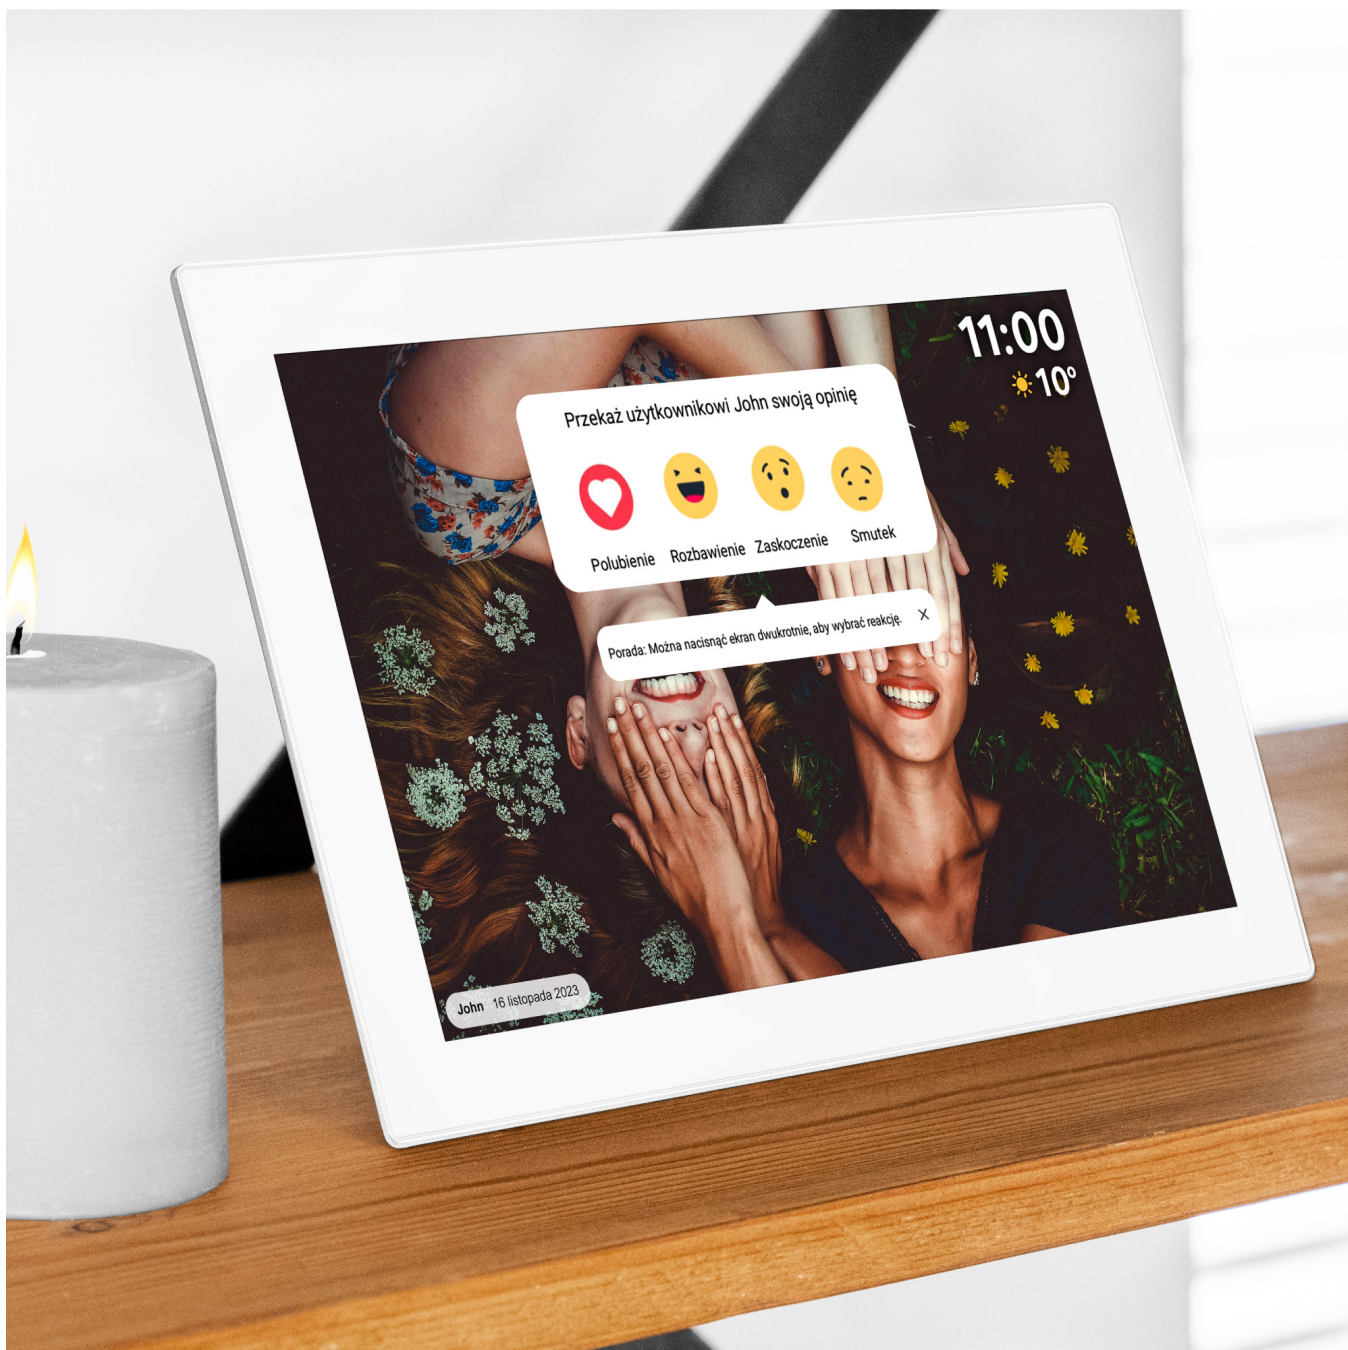

Foto ramka cyfrowa pozwoli Ci wprowadzić do swojego domu magię wspomnień. Oglądaj i przeżywaj na nowo swoje ulubione chwile na 10-calowym wyświetlaczu o rozdzielczości 1280x800 pikseli. Dzięki zastosowaniu matrycy IPS Twoje zdjęcia i filmy będą idealnie widoczne z każdego kąta pokoju!

Dziel się swoimi wspomnieniami

Cyfrowa ramka na zdjęcia zatrzyma w pamięci każdy moment i pozwoli dzielić się nim z innymi! Bez problemu prosto z pamięci Twojego smartfona możesz do niej przesyłać zdjęcia w formatach JPEG i PNG, a także klipy wideo. Co ważne, wbudowany głośnik pozwoli także odtwarzać uwieczniony na nagraniu dźwięk.

10 października 2023

Frameo App
Instantly Share Photos & Videos

GET IT ON
Google Play

Download on the
App Store

Dedykowana aplikacja FRAMEO

Ramka Kruger&Matz, dzięki dedykowanej aplikacji FRAMEO, gwarantuje nową jakość dzielenia się wspomnieniami. Teraz możesz łatwo i szybko przesyłać swoje ulubione zdjęcia i filmy prosto ze smartfona do ramki. Odtwarzaj każdy kadr z życiowych wydarzeń z najbliższymi i ciesz się magią wspomnień.

16 GB + 

Interaktywne centrum wspomnień

Ramka cyfrowa Kruger&Matz umożliwia podłączenie kilku urządzeń jednocześnie, co sprawia, że cała rodzina może wspólnie dzielić się swoimi chwilami. Dodawaj komentarze, historie i emotikony, nadając każdemu zdjęciu jeszcze większą wartość sentymentalną.