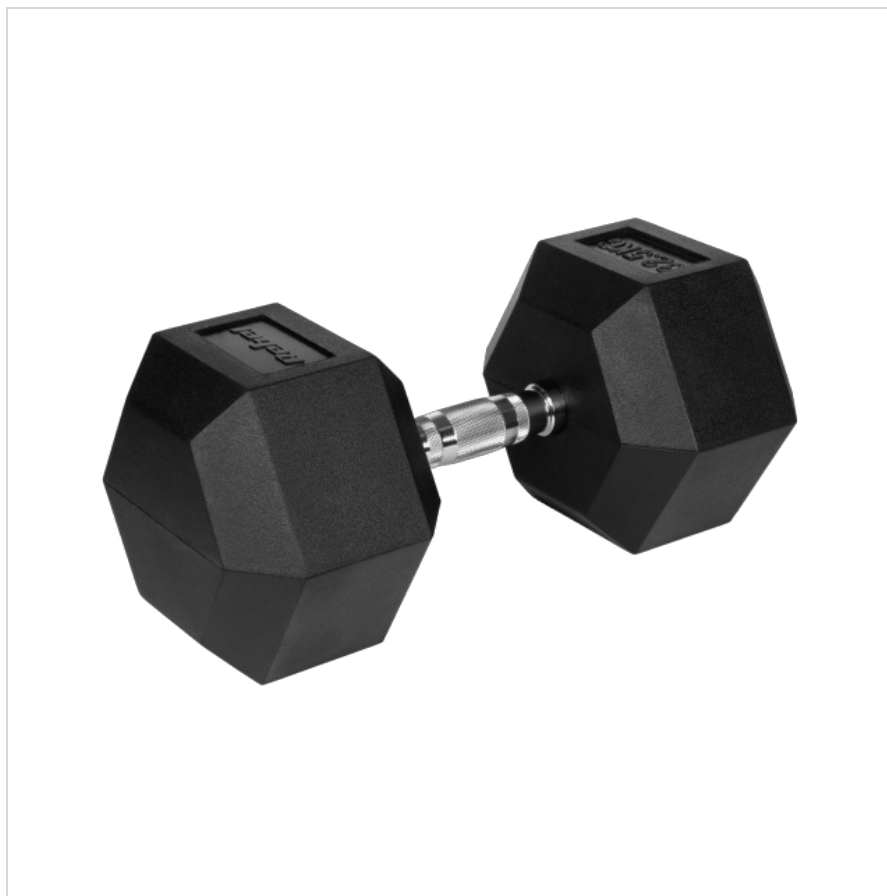

## Hantel żeliwny gumowany HEX 32,5 kg REBEL ACTIVE

---

**Marka:**

Rebel

**Producent:**

LECHPOL ELECTRONICS

LESZEK Spółka

komandytowa

#### Hantel żeliwny gumowany HEX 32,5 kg Rebel Active

Hantel Rebel Active to idealne wsparcie zarówno dla początkujących, jak i zaawansowanych miłośników treningu siłowego. Sprawdzi się doskonale zarówno podczas użytku domowego, jak i w profesjonalnych siłowniach. Niezależnie od tego, czy dopiero zaczynasz swoją przygodę z treningiem siłowym, czy też szukasz uzupełnienia swojego istniejącego sprzętu, hantle Rebel Active pomogą Ci zrealizować Twoje cele.

## Żeliwna konstrukcja

Sześciokątny hantel o wadze 32,5 kg Rebel Active posiada żeliwną konstrukcję, dzięki czemu jest idealnym wyborem dla osób, które poszukują trwałego sprzętu do treningu siłowego. Żeliwo zapewnia nie tylko wytrzymałość i odporność na uszkodzenia, ale także stabilność podczas treningu.

## Bezpieczny trening

Hantel Rebel jest idealnym wyborem dla osób pragnących wzmocnić swoje ciało i poprawić ogólną kondycję. Dzięki sześciokątnemu kształtowi oraz otaczającej żeliwo gumowej powłoce, hantel HEX nie toczy się po podłożu, co zmniejsza ryzyko kontuzji oraz stanowi dodatkową ochronę podłogi.