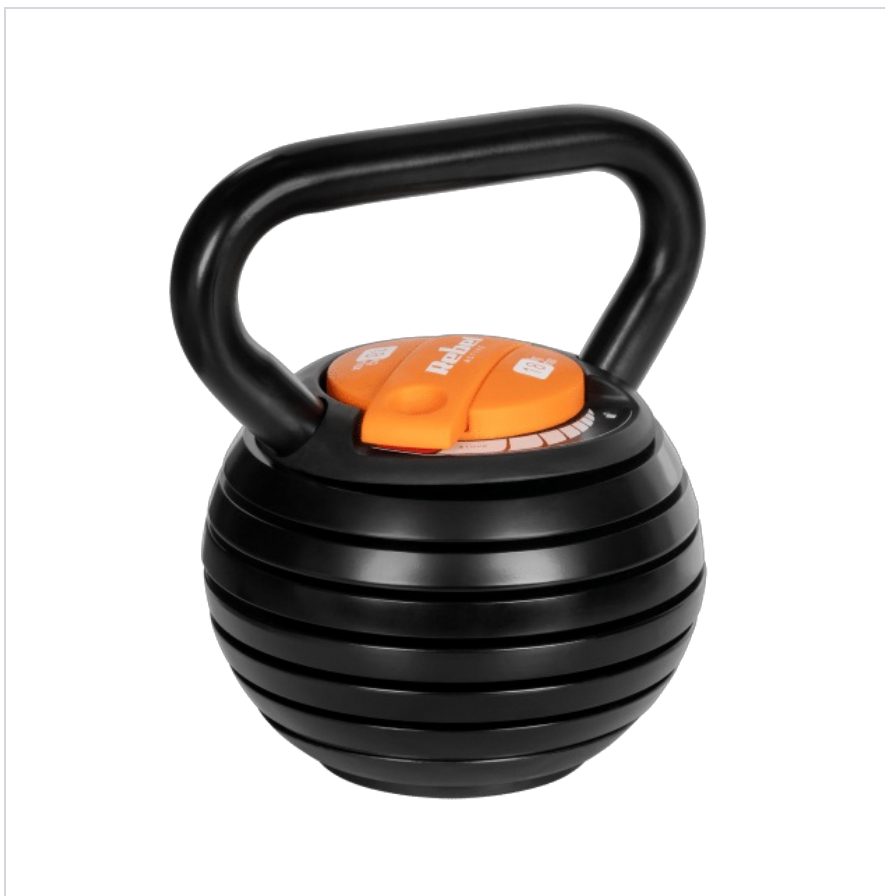

Kettlebell żeliwny automatyczny regulowany 18 kg REBEL ACTIVE

Marka:

Rebel

Producent:

LECHPOL ELECTRONICS

LESZEK Spółka

komandytowa

Kod produktu:

RBA-2324-18

Kod EAN:

5901890111577

Opis

Kettlebell żeliwny regulowany 18 kg Rebel Active

Regulowany żeliwny kettlebell Rebel Active został zaprojektowany z myślą o maksymalnej funkcjonalności i komforcie użytkownika. Dzięki niemu z łatwością dostosujesz intensywność treningu do swoich celów i postępów, co sprawia, że jest to idealny wybór dla osób na każdym poziomie zaawansowania. Z kolei jego kompaktowy i elegancki design sprawia, że doskonale wpasuje się w każde domowe studio treningowe.

Wszelchstronne zastosowanie

Kettlebell Rebel Active jest idealny do szerokiego wachlarza ćwiczeń, w tym martwego ciągu, przysiadów, swingów, wyciskania i wielu innych. Regulowane obciążenie pozwala na stopniowe zwiększanie intensywności treningu, co jest kluczowe dla efektywnego budowania siły i masy mięśniowej.

Regulowane obciążenie

Możliwość zmiany wagi w zakresie od 3,5 kg do 18 kg sprawia, że kettlebell Rebel Active jest idealny zarówno dla początkujących, jak i zaawansowanych użytkowników. Sześć talerzy w zestawie pozwala na szybkie i łatwe dopasowanie obciążenia do każdego rodzaju ćwiczenia.