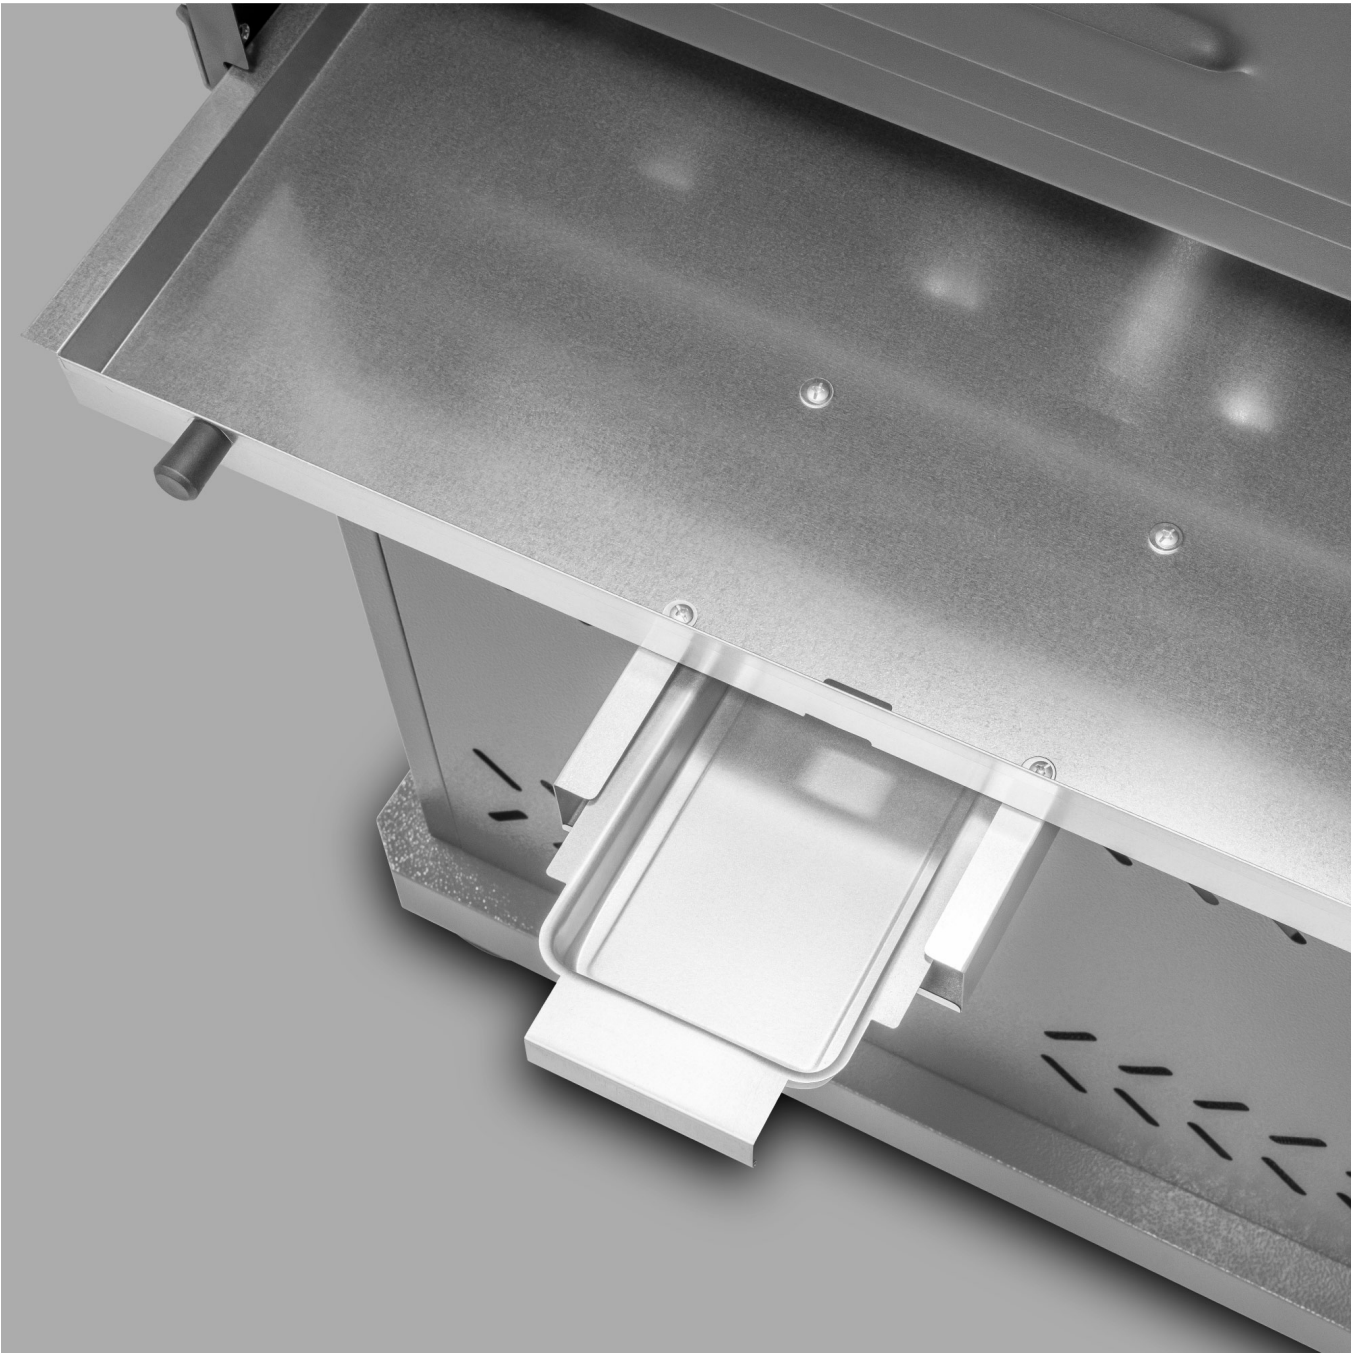

Żeliwny ruszt

Grill na gaz Teesa pozwoli Ci przygotować prawdziwą ucztę! Urządzenie posiada żeliwny ruszt, na którym przygotujesz np. mięso, oraz gładką, żeliwną płytę, która będzie idealna do grillowania ryb i owoców morza. To jeszcze nie wszystko! Ten grill posiada także ruszt do podgrzewania.

2 blaty robocze

Grill do ogrodu Teesa BBQ Master 5005 to przede wszystkim wygoda użytkowania, dlatego możesz zapomnieć o stałym bieganiu do kuchni. Teraz wszystkie potrawy możesz na bieżąco przygotowywać w ogrodzie - nie odchodząc od grilla. Wszystko dzięki dwóm blatom roboczym.

Praktyczne udogodnienia

To nie koniec udogodnień, jakie zapewnia grill Teesa. Urządzenie posiada także praktyczne haczyki, na których możesz zawiesić potrzebne akcesoria. Dodatkowo grill został wyposażony w otwieracz do butelek! Warto też wspomnieć o szafce, dzięki której zachowasz porządek wokół miejsca pracy.

Taca ociekowa

Czyszczenie grilla gazowego Teesa jest równie proste i komfortowe, co samo grillowanie. Urządzenie posiada wyjmowaną tacę na wytapiający tłuszcz. Zapomnij o mozolnym czyszczeniu trudno dostępnych miejsc!