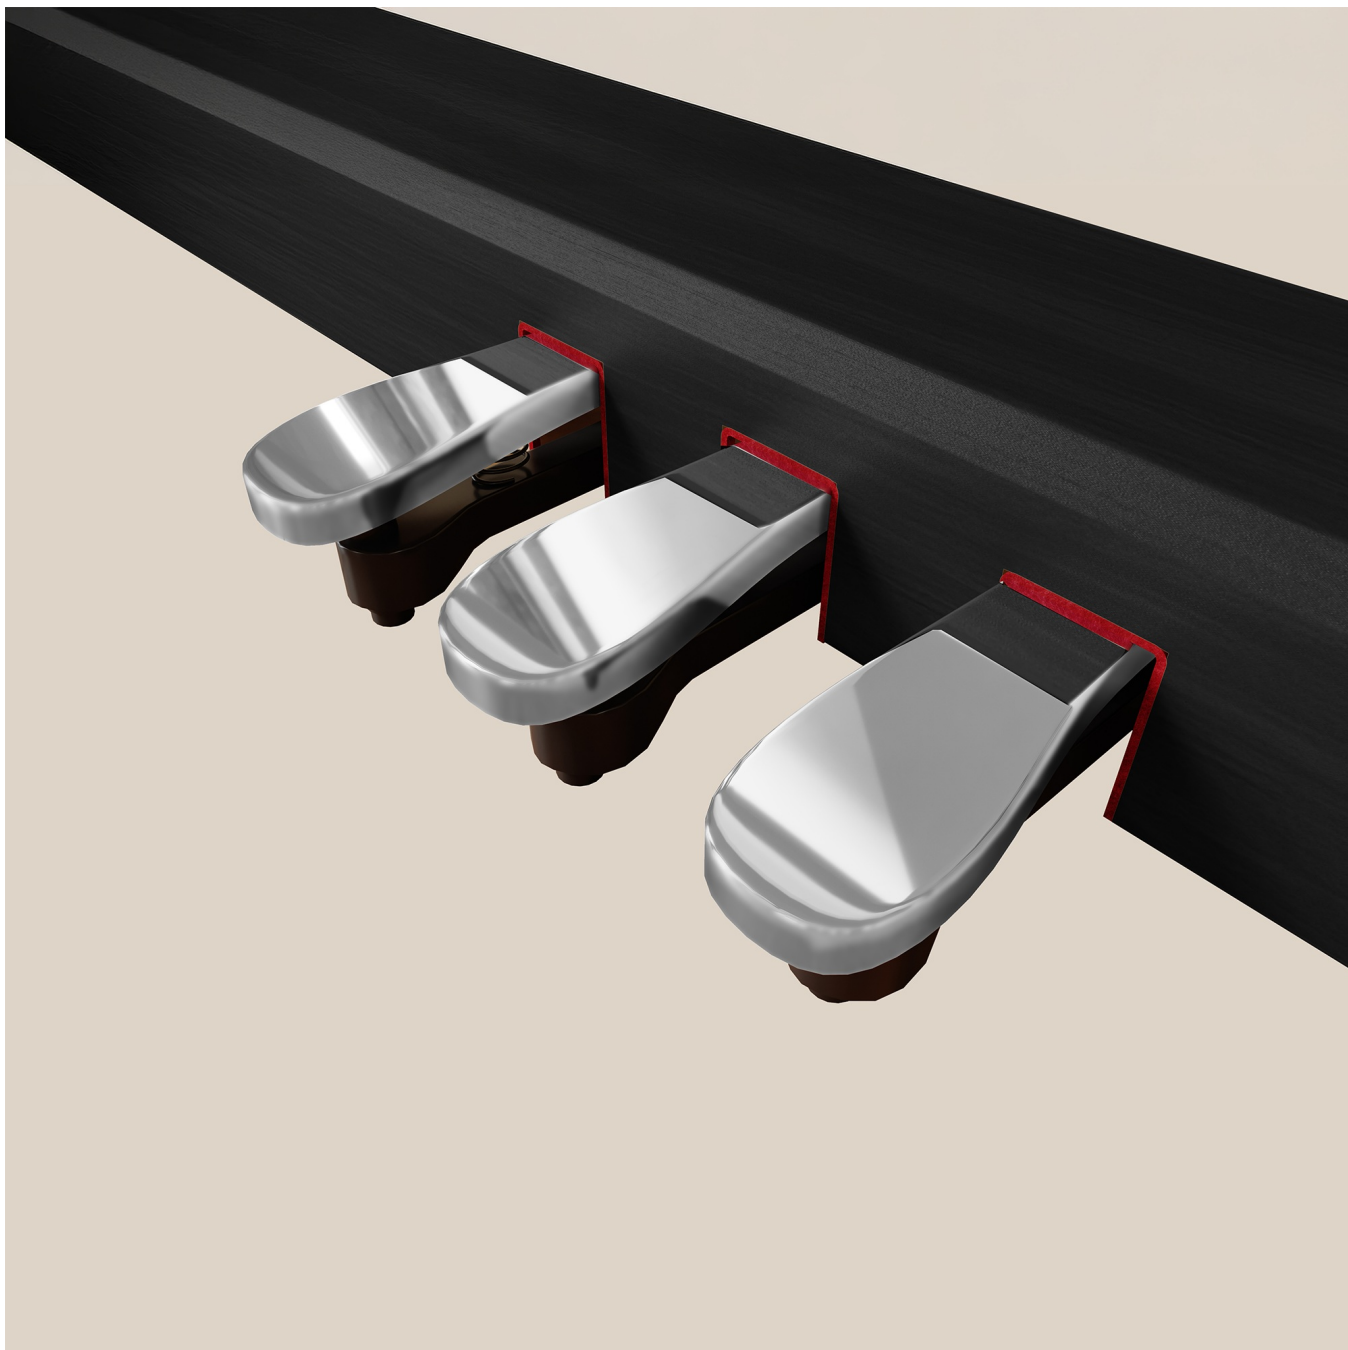

Pianino cyfrowe Krüger&Matz KMDP-105 to idealny wybór dla osób, które chcą rozpocząć przygodę z nauką klasycznej gry na instrumencie. Zaawansowana funkcjonalność w przystępnej cenie sprawiają, że jest to doskonały instrument zarówno do nauki, jak i do amatorskich występów.

Najwyższej jakości sample dźwięków fortepianu

Nie uznajesz kompromisów? Pianino KMDP-105 zostało wyposażone wyłącznie w dźwięk klasycznego fortepianu. Dzięki temu całość dostępnego banku pamięci i mocy procesora dźwiękowego przeznaczona jest na najlepszej jakości sample jednego instrumentu, które bardzo szczegółowo odwzorowują brzmienie prawdziwego fortepianu akustycznego.

Poczuj to brzmienie

Wyposażone w klawiaturę młoteczkową, pianino elektryczne KMDP-105 sprawi, że poczujesz się, jakbyś grał na tradycyjnym fortepianie akustycznym. 88 w pełni ważonych klawiszy, sprawia, że masz do dyspozycji pełen zakres tonalny. Co ważne perfekcyjnie odwzorowane reakcje klawiszy pozwolą Ci cieszyć się każdym dźwiękiem, niezależnie od poziomu zaawansowania.