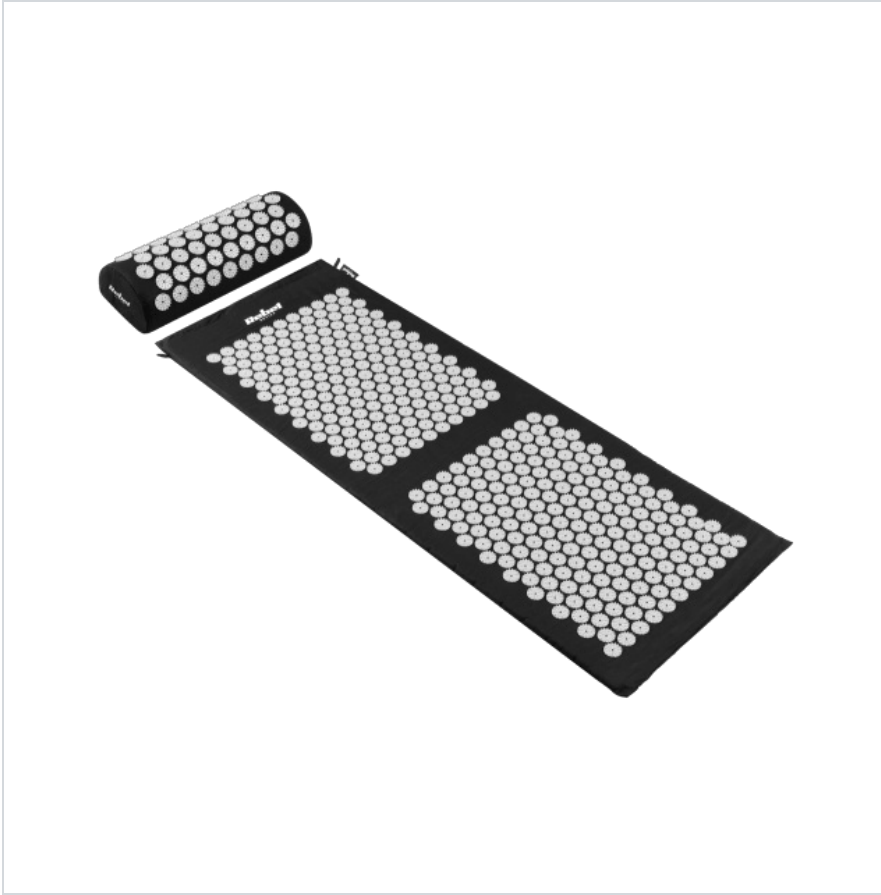

Mata zdrowotna z kolcami do akupresury z poduszką, 130x50cm, XXL, szare kolce, Rebel Active

Marka:

Rebel

Producent:

LECHPOL ELECTRONICS

LESZEK Spółka

komandytowa

Kod produktu:

RBA-6003-BK

Kod EAN:

5901890102384

Opis

Mata do akupresury z poduszką Rebel Active

Weź głęboki oddech i pozwól sobie na chwilę relaksu. mata relaksacyjna z kolcami Rebel Active pomoże ci skutecznie zredukować stres. Produkt stymuluje punkty akupresury, poprawiając krążenie krwi i regenerację mięśni, a także przynosząc ulgę w bólu. Skutecznie łagodzi też napięcie i wspomaga koncentrację i poprawia sen.

Mata z kolcami

Sekretem działania maty Rebel Active jest aż 378 rozet z kolcami. Każda rozeta wyposażona jest w 33 kolce, precyzyjnie zaprojektowane, by stymulować kluczowe punkty akupresury na Twoim ciele.

Optymalny wymiar

Mata akupresurowa Rebel Active posiada wymiary 130 x 50 cm, dzięki czemu zapewnia optymalną przestrzeń do relaksu i terapii akupresurą. Optymalna powierzchnia umożliwi wygodną sesję na leżąco z kompleksową stymulacją punktów akupresury.