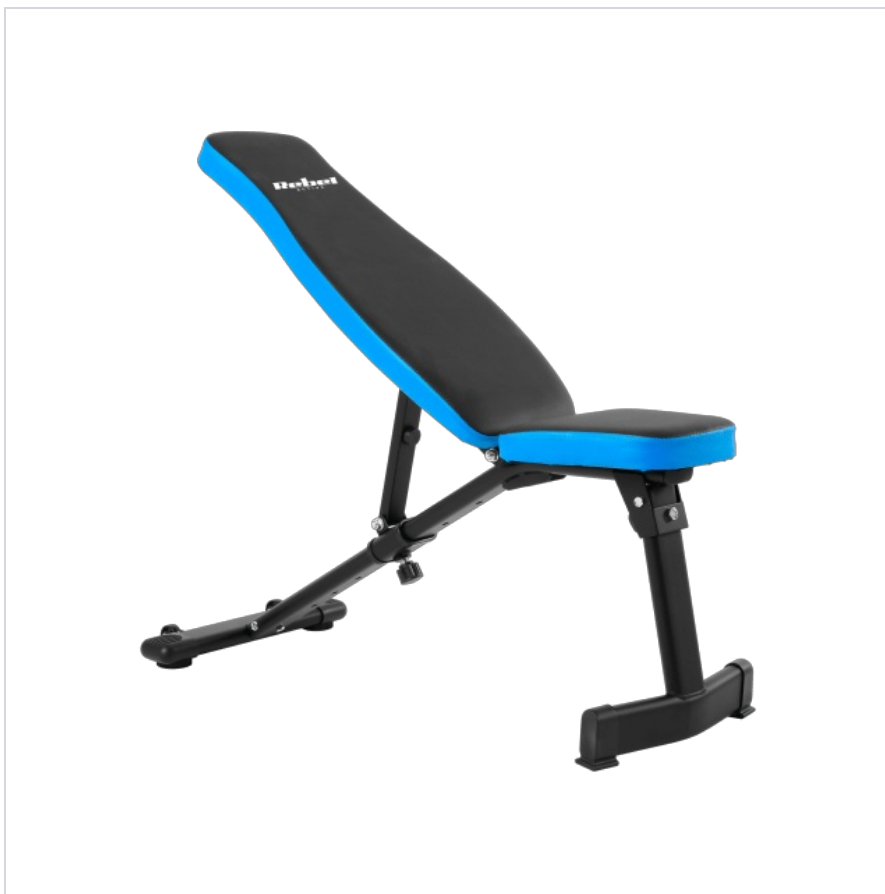

Ławka treningowa skośna , REBEL ACTIVE

Marka:

Rebel

Producent:

LECHPOL ELECTRONICS

LESZEK Spółka

komandytowa

Kod produktu:

RBA-2001

Kod EAN:

5901890101271

Opis

Ławka treningowa skośna REBEL ACTIVE

Ławka treningowa skośna REBEL ACTIVE to solidne i wszechstronne narzędzie do ćwiczeń siłowych, idealne do użytku w domowych siłowniach, jak i w profesjonalnych klubach fitness. Dzięki możliwości regulacji oparcia i wytrzymałej konstrukcji, ławka ta umożliwia efektywny trening różnych partii mięśniowych.

Regulowane oparcie dla różnych ćwiczeń

Ławka REBEL ACTIVE oferuje 6 poziomów regulacji oparcia, co pozwala na dostosowanie kąta nachylenia do indywidualnych potrzeb użytkownika. Ta funkcjonalność umożliwia wykonywanie szerokiej gamy ćwiczeń, od wyciskania sztangi, przez ćwiczenia z hantlami, aż po trening mięśni brzucha, zwiększając efektywność każdego treningu.

Wytrzymała konstrukcja i komfortowe siedzisko

Konstrukcja ławki wykonana jest ze stali o grubości profilu 1,5 mm, co zapewnia stabilność i długą żywotność. Wykończenie powierzchni malowaniem proszkowym chroni przed korozją i uszkodzeniami mechanicznymi. Siedzisko o wymiarach 28 x 30 x 5 cm oraz oparcie o wymiarach 75 x 29 x 5 cm pokryte są skórą syntetyczną, co gwarantuje komfort podczas ćwiczeń oraz łatwość w utrzymaniu czystości.