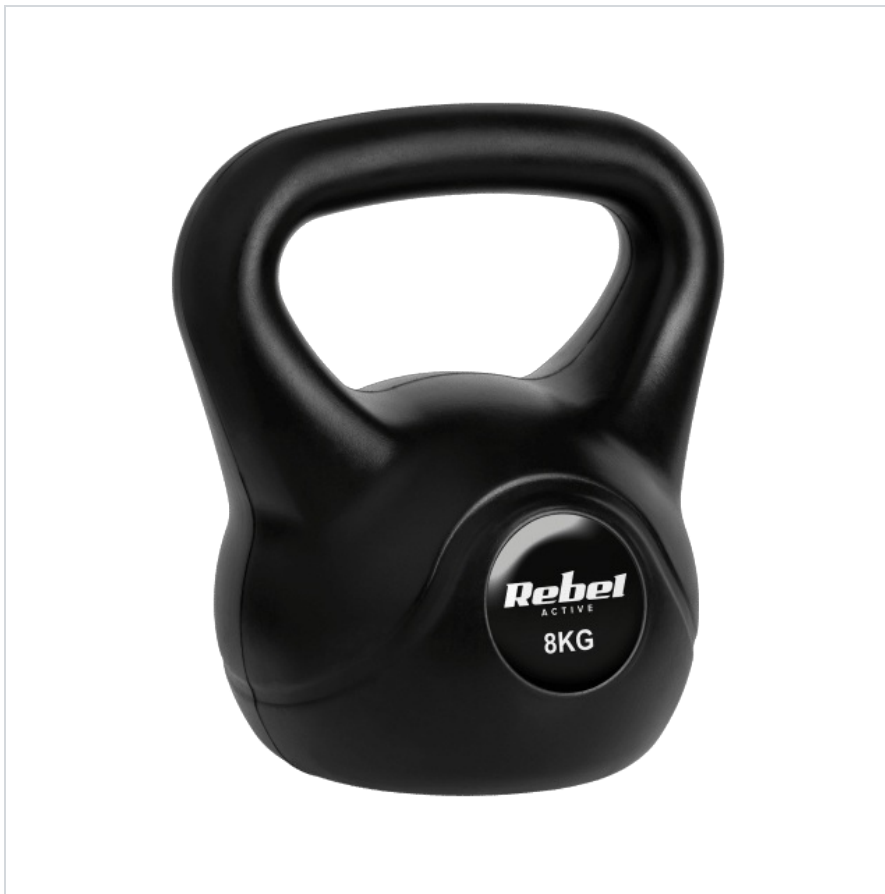

## Kettlebell bitumiczny 8 kg REBEL ACTIVE

---

**Marka:**

Rebel

**Producent:**

LECHPOL ELECTRONICS

LESZEK Spółka

komandytowa

### **Kettlebell 8 kg Rebel Active**

Szukasz wszechstronnego sprzętu do ćwiczeń, który umożliwi wykonywanie różnorodnych treningów, angażujących wiele grup mięśniowych jednocześnie. Niezależnie od tego, czy chcesz schudnąć, zwiększyć siłę czy poprawić wydolność, kettlebell 8 kg z serii Rebel Active jest doskonałym narzędziem do osiągnięcia Twoich celów fitness.

## Ćwicz jak lubisz

Kettlebell Rebel Active zapewnia niesamowitą różnorodność treningową. Możesz wykonywać tradycyjne ćwiczenia, takie jak przysiady czy martwy ciąg, ale posiadając kettlebell możesz również eksperymentować z różnymi ruchami, aby wzmocnić całe ciało. To doskonałe narzędzie do ćwiczenia mięśni ramion, pleców, brzucha i klatki piersiowej.

## Ergonomiczny design

Ergonomiczny kształt ułatwia trzymanie kettlebella Rebel Active i minimalizuje ryzyko kontuzji. Specjalnie zaprojektowany uchwyt zapewnia pewny chwyt, nawet podczas najbardziej wymagających ćwiczeń. Dzięki temu szybko i bezpiecznie osiągniesz znakomite rezultaty swoich treningów.