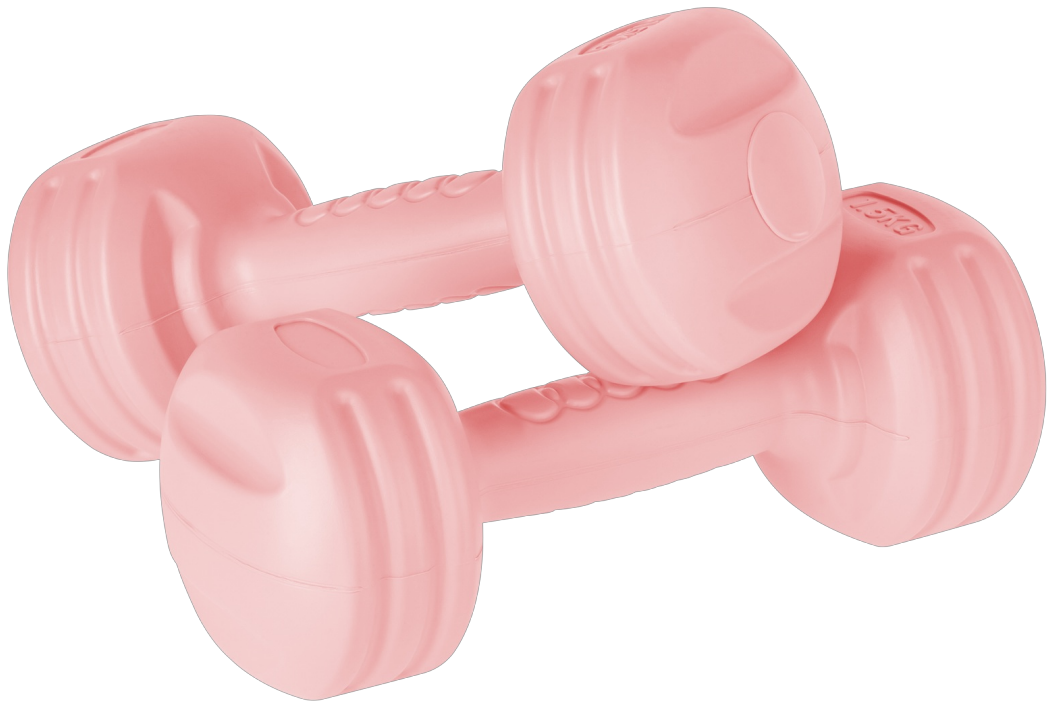

## Hantelki bitumiczne 2x1.5kg, REBEL ACTIVE

---

**Marka:**

Rebel

**Producent:**

LECHPOL ELECTRONICS

LESZEK Spółka

komandytowa

## Hantelki bitumiczne 1,5 kg Rebel Active

Szukasz wszechstronnego sprzętu do wzmocnienia mięśni, poprawy wytrzymałości i kształtowania sylwetki? Sprawdź hantelki bitumiczne Rebel Active! Zestaw zawiera dwie sztuki o wadze 1,5 kg, dzięki czemu będzie to idealne rozwiązanie dla osób, które posiadają już pewne doświadczenie w treningach siłowych i chcą podnieść poziom intensywności.

## Wszechstronne zastosowanie

Hantelki bitumiczne Rebel Active to idealne narzędzie do budowania siły i masy mięśniowej. Dzięki nim możesz skupić się na różnych partiach mięśniowych, od ramion i pleców po nogi i brzuch. Ich regularne używanie poprawia wytrzymałość mięśni i ich zdolność do długotrwałego wysiłku.

## Solidna konstrukcja

Hantelki Rebel Active zostały wykonane z wysokiej jakości materiałów, co zapewnia solidność i trwałość podczas każdego treningu. Co ważne specjalnie zaprojektowana konstrukcja zapewnia pewny chwyt i komfort podczas ćwiczeń, redukując ryzyko kontuzji i zmęczenia.