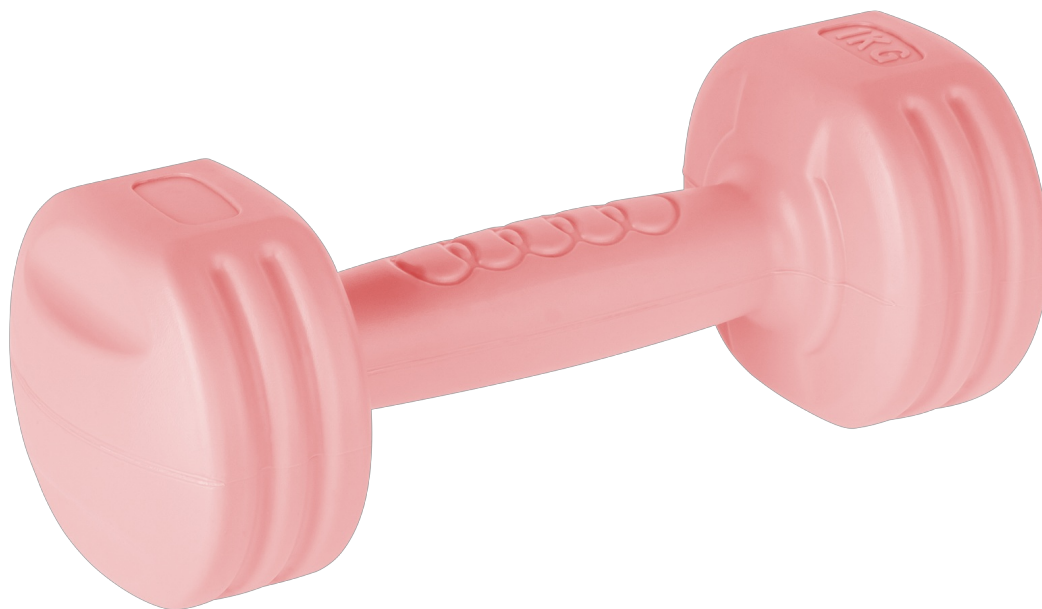

Hantelki bitumiczne 2x1kg, REBEL ACTIVE

Marka:

Rebel

Producent:

LECHPOL ELECTRONICS

LESZEK Spółka

komandytowa

Kod produktu:

RBA-2305

Kod EAN:

5901890100724

Opis

Hantelki bitumiczne 1 kg Rebel Active

Szukasz wszechstronnego sprzętu do wzmocnienia mięśni, poprawy wytrzymałości i kształtowania sylwetki? Sprawdź hantelki bitumiczne Rebel Active! Zestaw zawiera dwie sztuki o wadze 1 kg, dzięki czemu będzie to idealne rozwiązanie dla osób początkujących oraz tych, które chcą stopniowo zwiększać obciążenie podczas treningów.

Wszechstronne zastosowanie

Hantelki bitumiczne Rebel Active to idealne narzędzie do budowania siły i masy mięśniowej. Dzięki nim możesz skupić się na różnych partiach mięśniowych, od ramion i pleców po nogi i brzuch. Ich regularne używanie poprawia wytrzymałość mięśni i ich zdolność do długotrwałego wysiłku.

Solidna konstrukcja

Hantelki Rebel Active zostały wykonane z wysokiej jakości materiałów, co zapewnia solidność i trwałość podczas każdego treningu. Co ważne specjalnie zaprojektowana konstrukcja zapewnia pewny chwyt i komfort podczas ćwiczeń, redukując ryzyko kontuzji i zmęczenia.