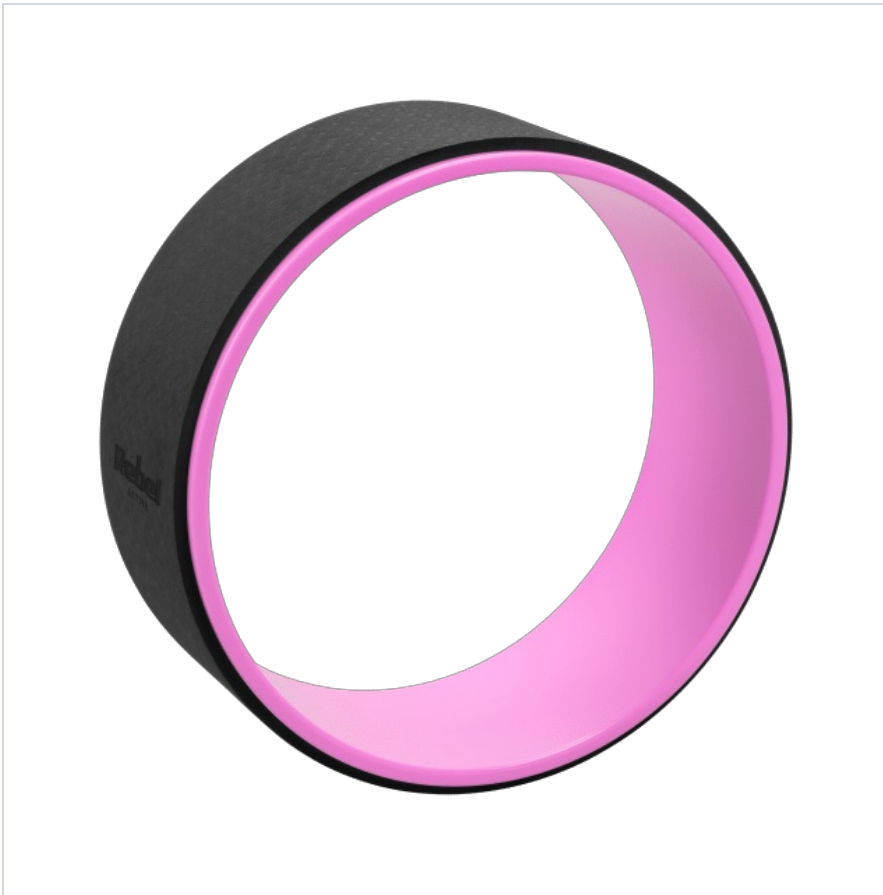

Koło do jogi Dharma, czarno-fioletowe, REBEL ACTIVE

Marka:

Rebel

Producent:

LECHPOL ELECTRONICS

LESZEK Spółka

komandytowa

Kod produktu:

RBA-3062-PU

Kod EAN:

5901890100144

Opis

Koło do jogi Rebel Active

Zacznij ćwiczyć jogę na całkiem nowym poziomie. Koło Dharma z serii Rebel Active to niezastąpione wsparcie, które pomaga w rozciąganiu i wzmacnianiu mięśni oraz poprawie postawy. Koło do jogi umożliwia głębsze wyciąganie się w asanach, pomaga zwiększyć elastyczność ciała, a dodatkowo pomaga w łagodzeniu bólu pleców i kręgosłupa.

Wytrzymałe i stabilne

Obręcz wykonana została z wytrzymałego polipropylenu otoczonego warstwą miękkiej i trwałej pianki. Dzięki temu koło do ćwiczeń jogi jest stabilne i wytrzymałe oraz zapewnia bezpieczną podporę nawet podczas intensywnych sesji jogi. Co więcej maksymalne obciążenie do 150 kg sprawia, że jest to idealne narzędzie do codziennej praktyki jogi dla osób o różnym stopniu zaawansowania.

Opis techniczny

Materiał:

- Obręcz: PP
- Warstwa wierzchnia: pianka TPE

Średnica: 32 cm

Szerokość całkowita: 12,5 cm

Szerokość warstwy piankowej: 11 cm

Grubość warstwy piankowej: 6 mm

Grubość całkowita: 15 mm