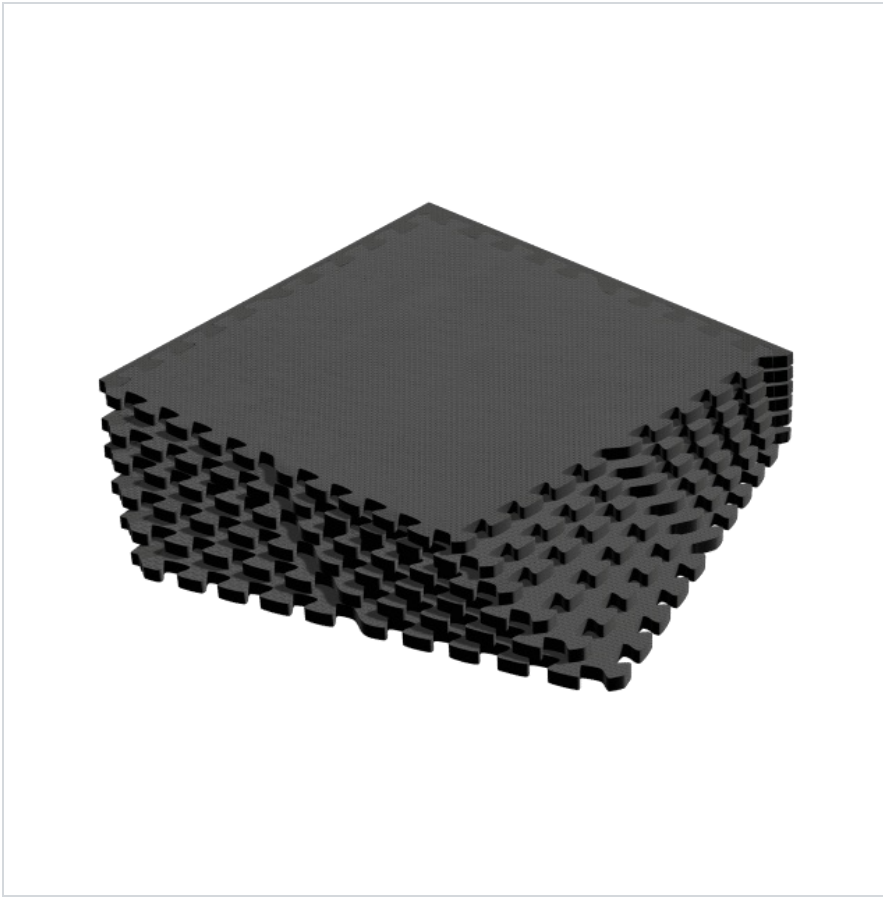

Mata ochronna pod sprzęt fitness i do ćwiczeń na siłowni, puzzle 60x60cm, zestaw 6 szt., 180x120cm, REBEL ACTIVE

Marka:
Rebel

Producent:
LECHPOL ELECTRONICS
LESZEK Spółka
komandytowa

Kod produktu:
RBA-3153

Kod EAN:
5901890099868

Opis

Mata puzzle pod sprzęt i do ćwiczeń Rebel Active

Zaprezentuj swoją przestrzeń treningową w nowoczesny sposób. Wielofunkcyjna mata puzzle pod sprzęt i do ćwiczeń nie tylko stanowi doskonałą ochronę, ale także zapewnia dobrą amortyzację i dba o bezpieczeństwo i komfort Twojego treningu.

Doskonała jakość

Mata treningowa Rebel Active RBA-3153 wykonana jest z wysokiej jakości pianki EVA, co gwarantuje trwałość, elastyczność i wyjątkową odporność na ścieranie. Trwały materiał chroni Twoje stawy i mięśnie, umożliwiając Ci skupienie się na osiągnięciu najlepszych wyników.

Poczuj pełną swobodę

W skład zestawu wchodzi 6 płytek i 12 obrzeży o łącznej powierzchni 180x120 cm. Obrzeża gwarantują stabilność maty puzzle, a liczba płytek umożliwia dostosowanie do różnorodnych ćwiczeń. Dzięki temu masz pełną swobodę w aranżacji przestrzeni, dostosowując ją do własnych potrzeb i wymagań treningowych.