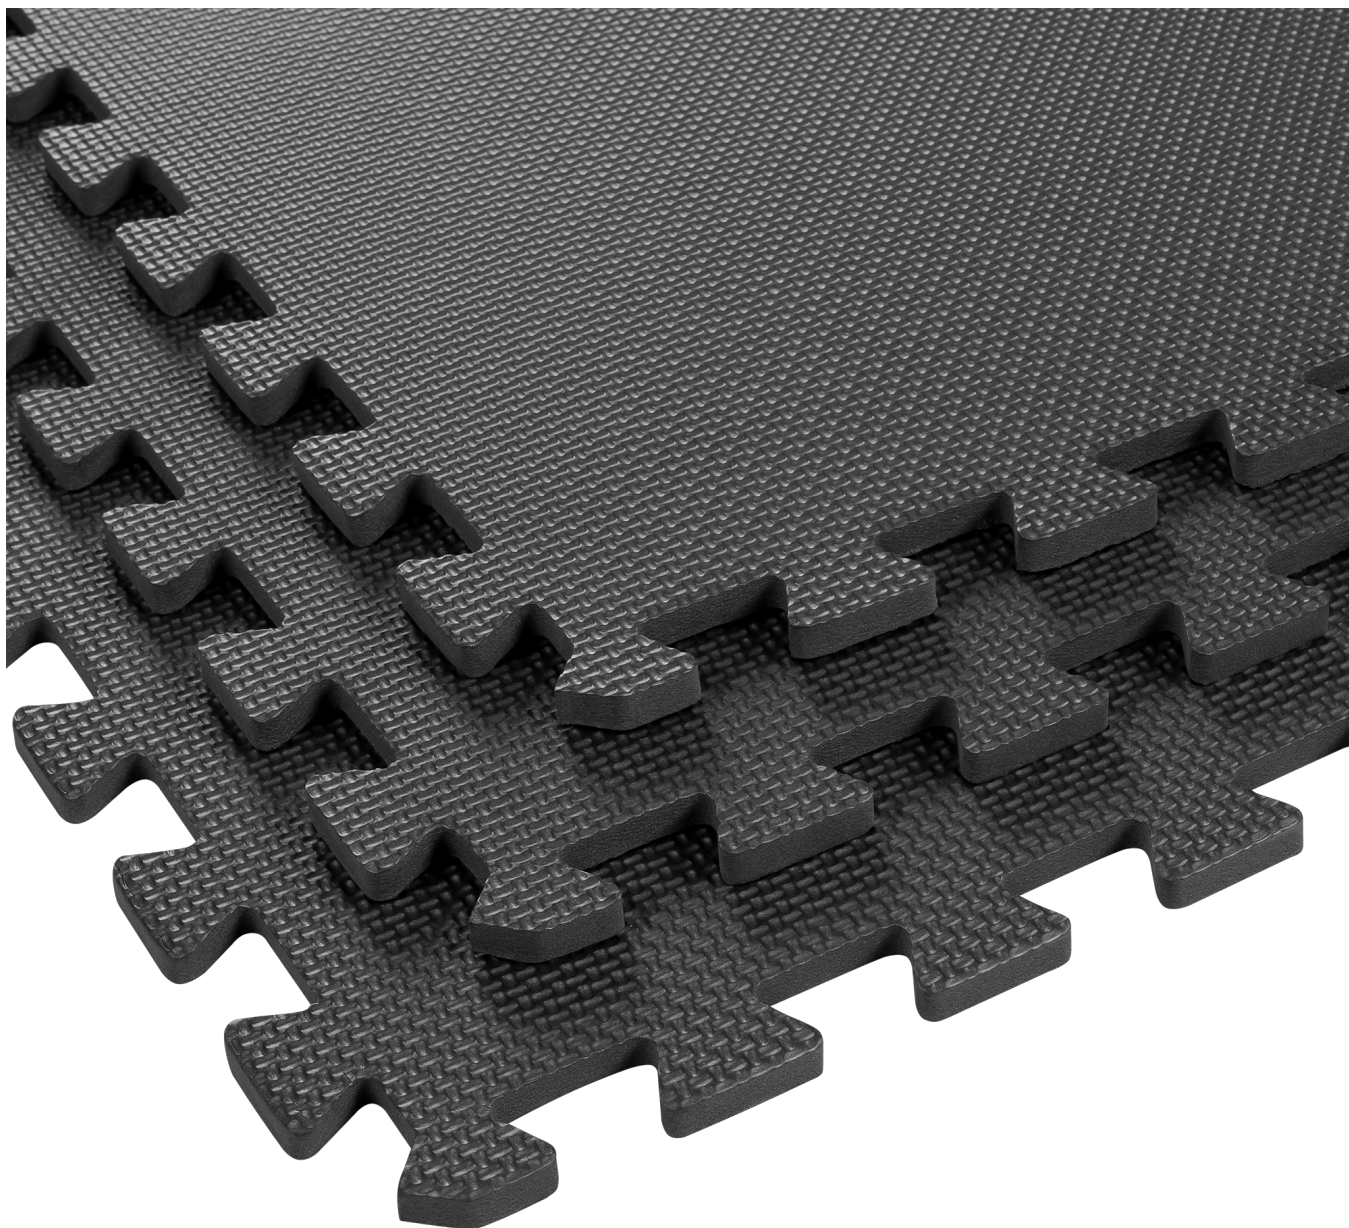

Doskonała jakość

Mata treningowa Rebel Active RBA-3153 wykonana jest z wysokiej jakości pianki EVA, co gwarantuje trwałość, elastyczność i wyjątkową odporność na ścieranie. Trwały materiał chroni Twoje stawy i mięśnie, umożliwiając Ci skupienie się na osiągnięciu najlepszych wyników.

Mocna podstawa

Optymalna twardość maty 38 w skali Shore'a zapewnia wygodę podczas treningu, a jednocześnie utrzymuje stabilność. Mata doskonale amortyzuje ruchy, a jednocześnie gwarantuje bezpieczeństwo podczas wykonywania różnorodnych ćwiczeń.

Poczuj pełną swobodę

W skład zestawu wchodzi 6 płytek i 12 obrzeży o łącznej powierzchni 180x120 cm. Obrzeża gwarantują stabilność maty puzzle, a liczba płytek umożliwia dostosowanie do różnorodnych ćwiczeń. Dzięki temu masz pełną swobodę w aranżacji przestrzeni, dostosowując ją do własnych potrzeb i wymagań treningowych.

Uniwersalne zastosowanie

Mata treningowa Rebel Active jest niezwykle uniwersalna! Oprócz swojej podstawowej funkcji, doskonale sprawdzi się także jako podkład pod sprzęt treningowy. Dzięki jej trwałej konstrukcji i doskonałej amortyzacji, może stanowić idealne wsparcie podczas ćwiczeń z obciążeniem czy użyciem różnorodnego sprzętu fitness.