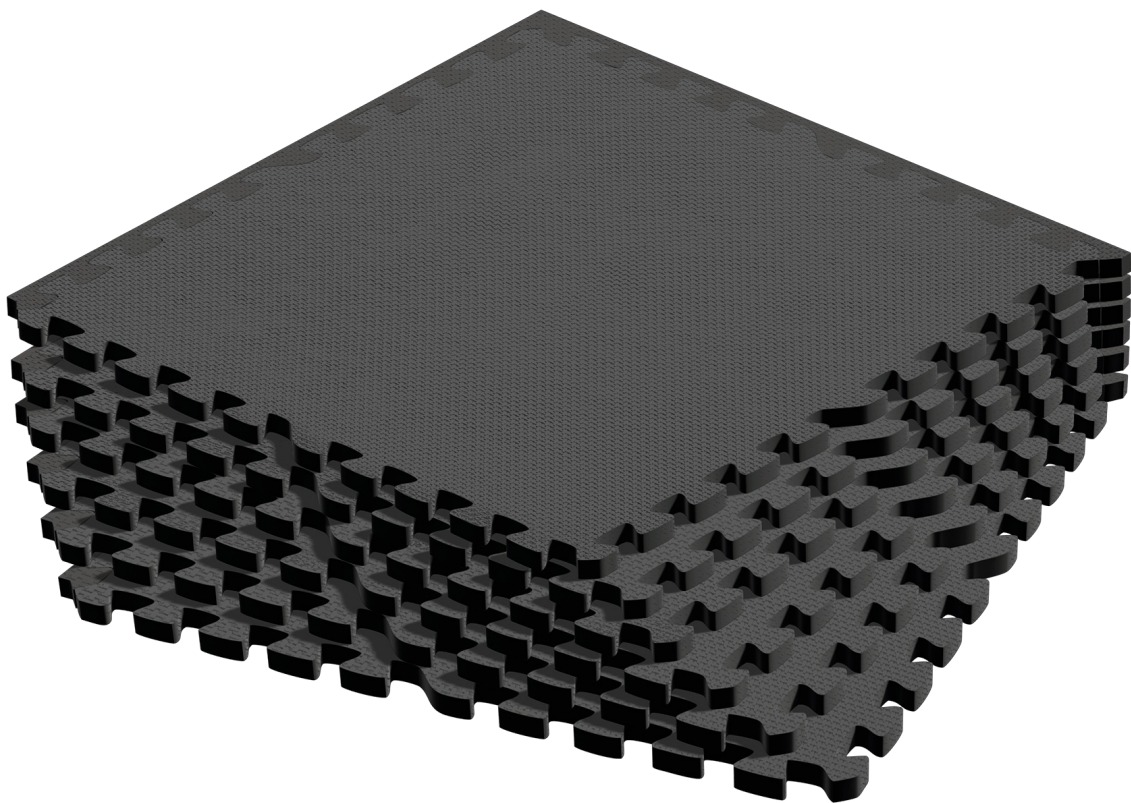

Mata ochronna pod sprzęt fitness i do ćwiczeń na siłowni, puzzle 60x60cm, zestaw 6 szt., 180x120cm, REBEL ACTIVE

Marka:
Rebel

Producent:
LECHPOL ELECTRONICS
LESZEK Spółka
komandytowa

Kod produktu:
RBA-3153

Kod EAN:
5901890099868

Opis

Mata puzzle pod sprzęt i do ćwiczeń Rebel Active

Zaprezentuj swoją przestrzeń treningową w nowoczesny sposób. Wielofunkcyjna mata puzzle pod sprzęt i do ćwiczeń nie tylko stanowi doskonałą ochronę, ale także zapewnia dobrą amortyzację i dba o bezpieczeństwo i komfort Twojego treningu.

Doskonała jakość

Mata treningowa Rebel Active RBA-3153 wykonana jest z wysokiej jakości pianki EVA, co gwarantuje trwałość, elastyczność i wyjątkową odporność na ścieranie. Trwały materiał chroni Twoje stawy i mięśnie, umożliwiając Ci skupienie się na osiągnięciu najlepszych wyników.

Opis techniczny

Materiał: pianka EVA
Wymiar jednej płytki (z obrzeżem): 60 x 60 cm, 10 mm
Wymiar całości: 180 x 120 cm
Gęstość: 80 kg/m³
Twardość w skali Shore'a: 38
W zestawie: 6 płytek, 12 obrzeży

Specyfikacja