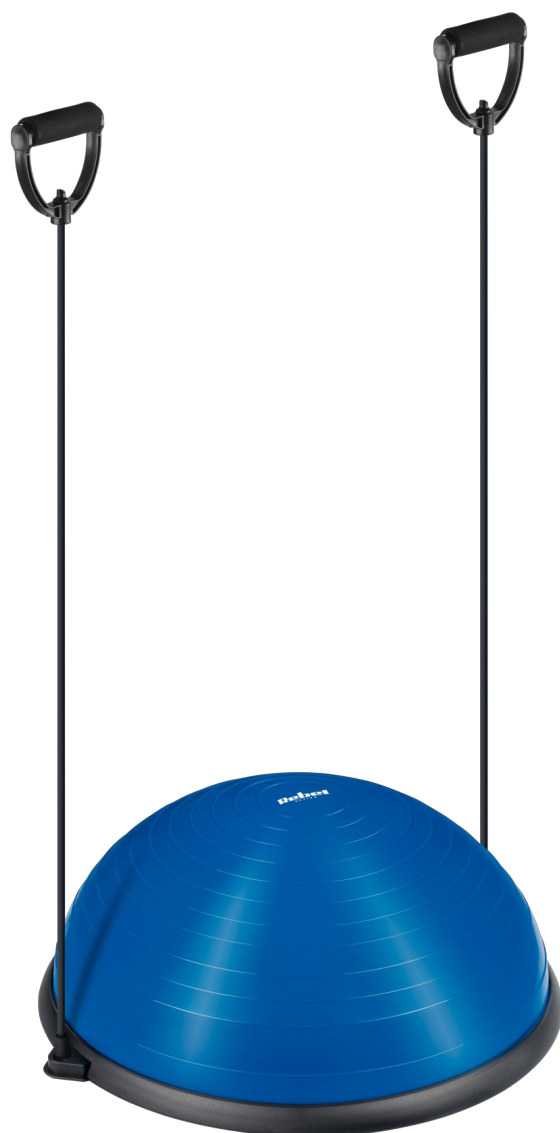

## Półpiłka do balansowania, trener równowagi 58cm + pompka, REBEL ACTIVE

---

**Marka:**

Rebel

**Producent:**

LECHPOL ELECTRONICS

LESZEK Spółka

komandytowa

### **Trener równowagi 58 cm Rebel Active**

Półpiłka do balansowania Rebel Active to nie tylko narzędzie do poprawy równowagi, ale także wszechstronny sprzęt treningowy, który może być wykorzystywany przez osoby na różnych poziomach zaawansowania, od początkujących do zaawansowanych sportowców czy rehabilitantów.

## Wszechstronny sprzęt treningowy

Półpiłka doskonale poprawia równowagę i stabilizację ciała, wzmacniając mięśnie głębokie i poprawiając postawę. Można wykonywać na niej różnorodne ćwiczenia siłowe, np. przysiady czy pompki, które intensyfikują pracę mięśni. Jest też świetnym narzędziem rehabilitacyjnym, wzmacniającym mięśnie po kontuzjach i poprawiającym równowagę po urazach.

## Miej wszystko pod kontrolą

Optymalna średnica i wysokość półpiłki Rebel Active zapewnia stabilność i wygodę podczas każdej serii ćwiczeń. Co ważne produkt wyposażony został w dwa ekspandery z szerokimi rączkami, które pozwalają na jeszcze większą różnorodność treningu oraz gwarantują pewny chwyt i maksymalną kontrolę nad ruchami.