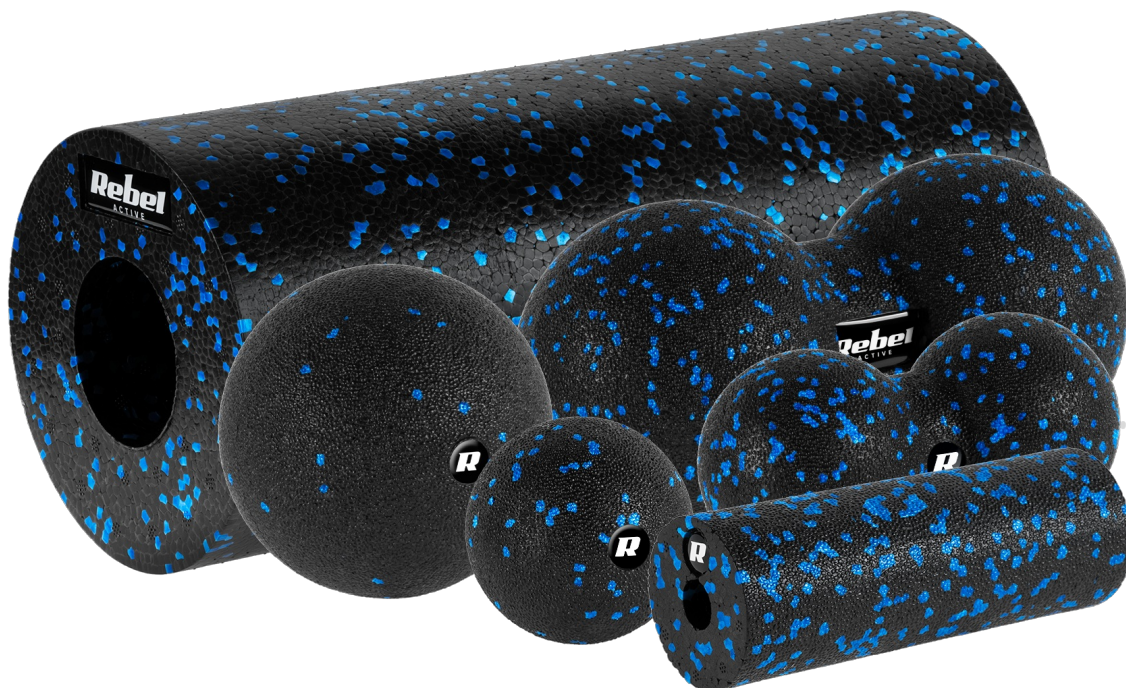

#### Zestaw wałek do masażu, mini roller, 2 piłki, 2 duoball-e , 6 elementów, kolor czarno-niebieski, materiał EPP

Zestaw do masażu REBEL ACTIVE to kompleksowe rozwiązanie dla osób poszukujących efektywnego wsparcia w regeneracji mięśni i poprawie kondycji ciała. Idealny zarówno do codziennego użytku, jak i intensywnych treningów, ten zestaw oferuje różnorodne opcje masażu, dostosowane do indywidualnych potrzeb.

## Wysokiej jakości materiały i precyzyjne wykonanie

Zestaw zawiera sześć elementów wykonanych z materiału EPP, który jest trwały i odporny na deformację. Twardość w skali Shore'a wynosi 45-50, co zapewnia optymalne właściwości masażu. Gładka powierzchnia każdego z elementów zwiększa komfort użytkowania i ułatwia utrzymanie w czystości.

## Różnorodne elementy dostosowane do potrzeb

W skład zestawu wchodzi dwa wałki w wymiarach 15 x 30 cm oraz 5,3 x 15 cm, które są idealne do masażu dużych grup mięśniowych oraz trudnodostępnych miejsc. Pomagają one w rozluźnianiu napięć mięśniowych i poprawie krążenia krwi. Zestaw zawiera także dwie podwójne piłki o wymiarach 12 x 24 cm i 8 x 16 cm, przeznaczone do precyzyjnego masażu w okolicach kręgosłupa oraz stawów, co pozwala na intensywną pracę w konkretnych miejscach. Dodatkowo, dwa modele pojedynczych piłek o wymiarach 12 x 12 cm i 8 x 8 cm idealnie sprawdzą się do punktowego masażu, pomagając w łagodzeniu lokalnych napięć i bólów mięśniowych.

## Stylowy i funkcjonalny design

Kolor czarno-niebieski nadaje zestawowi elegancki wygląd, a solidne wykonanie zapewnia długotrwałe użytkowanie. Zestaw do masażu REBEL ACTIVE łączy funkcjonalność z estetyką, oferując skuteczne rozwiązanie dla osób dbających o zdrowie mięśni i stawów.