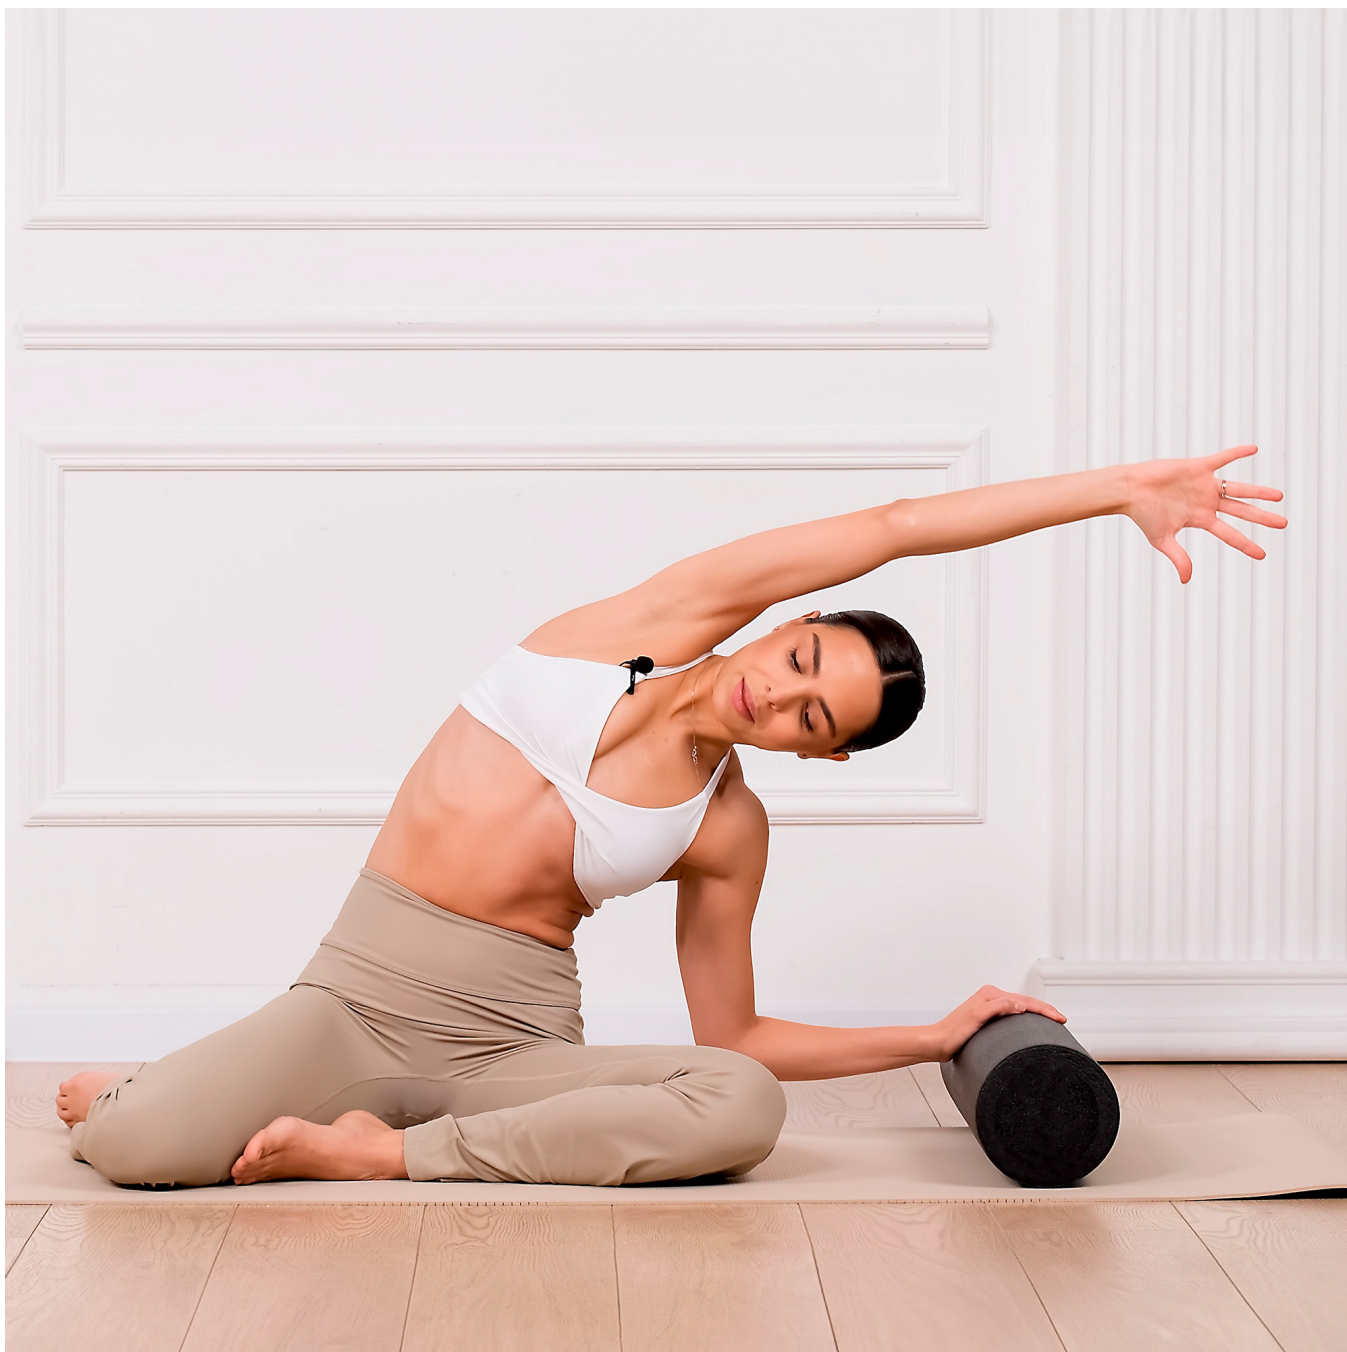

#### Walek do masażu 45 cm Rebel Active

Chcesz każdego dnia cieszyć się poprawą samopoczucia? Polecamy walek do masażu z serii Rebel Active! Ten wykonany z wysokiej jakości materiału roller wesprze Cię w efektywnej regeneracji mięśni oraz poprawie ogólnej kondycji ciała.

## Solidna konstrukcja

Materiał EPP, z którego wykonany został wałek Rebel Active jest odporny na odkształcenia i uszkodzenia, co gwarantuje wytrzymałość i długą żywotność produktu. Z kolei jego gładka powierzchnia zapewnia komfortowy masaż, minimalizując ryzyko podrażnień skóry.

## Wałek 45 cm

W ofercie Rebel Active znajdziesz kilka różnych długości wałków do masażu. Model RBA-3052-45 będzie idealny do mniejszych partii ciała oraz punktowego masażu. Doskonale sprawdzi się do masażu pleców, tydek i ud. Dzięki kompaktowym rozmiarom jest łatwy do przechowywania i transportu, więc jest świetnym wyborem na zajęcia fitness lub do domowego użytku.