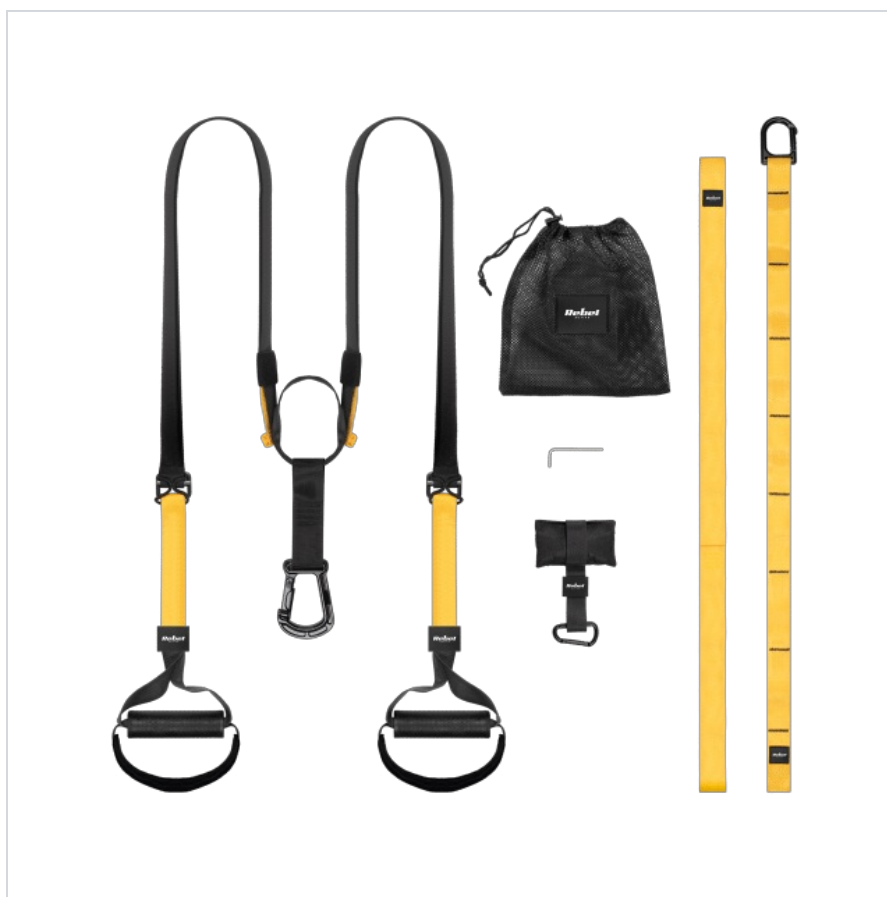

Taśmy treningowe TRX P3-3 , pasy do ćwiczeń, REBEL ACTIVE

Rebel

Marka:
Rebel

Producent:
LECHPOL ELECTRONICS
LESZEK Spółka
komandytowa

Kod produktu:
RBA-3008-3

Kod EAN:
5901890098816

Opis

Pasy do ćwiczeń Rebel Active

Taśmy treningowe TRX P3-3 to innowacyjne narzędzie, które odmieni Twoje podejście do ćwiczeń. Dzięki solidnej konstrukcji i regulowanej długości, te taśmy oferują nieograniczone możliwości treningowe, dostosowując się do Twojego poziomu zaawansowania i celów fitness. Bez względu na to, czy jesteś początkującym, czy doświadczonym sportowcem, taśmy zapewnią Ci wsparcie w budowaniu siły, poprawie stabilizacji i elastyczności.

Opis techniczny

Materiał:

- Taśma: poliester
- Karabińczyk, klamry: stop cynku
- Uchwyt do drzwi: poliester, żelazo

Regulacja taśmy: 1 – 3,85 m

Długość ramienia: 1 – 2 m

Szerokość taśmy: 3,5 cm

Długość uchwytu: 13 cm

Średnica uchwytu: 3,5 cm

Materiał uchwytu: guma

Maksymalne obciążenie: 500 kg

W zestawie: 1x taśma, 1x taśma przedłużająca z karabińczykiem (90 cm), 1x taśma pomocnicza (95 cm), 1x uchwyt do drzwi (35 cm), woreczek do przechowywania