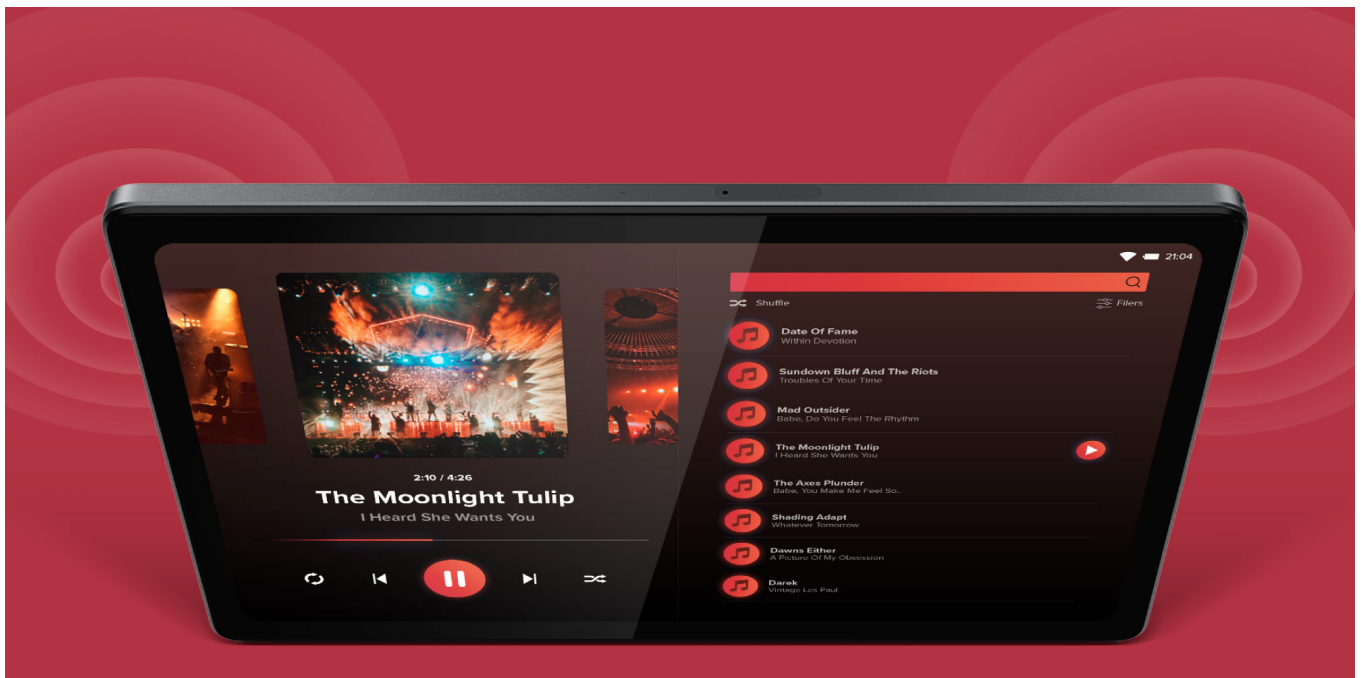

## System Android 13

Sprawdź zoptymalizowane działanie systemu Android 13. Zastosowanie w tablecie EAGLE 1076 najnowszej wersji systemu koncentruje się na poprawie wydajności, prywatności i komfortu użytkownika, dostarczając Ci nowoczesne i zaawansowane rozwiązania.

## W wirtualnym kontakcie

Potrzebny Ci jest tablet do nauki zdalnej dla dziecka? A może to Ciebie czeka wideokonferencja ze współpracownikami? Dzięki przedniej kamerze 5 Mpix, EAGLE 1076 sprawdzi się idealnie do komunikacji online.