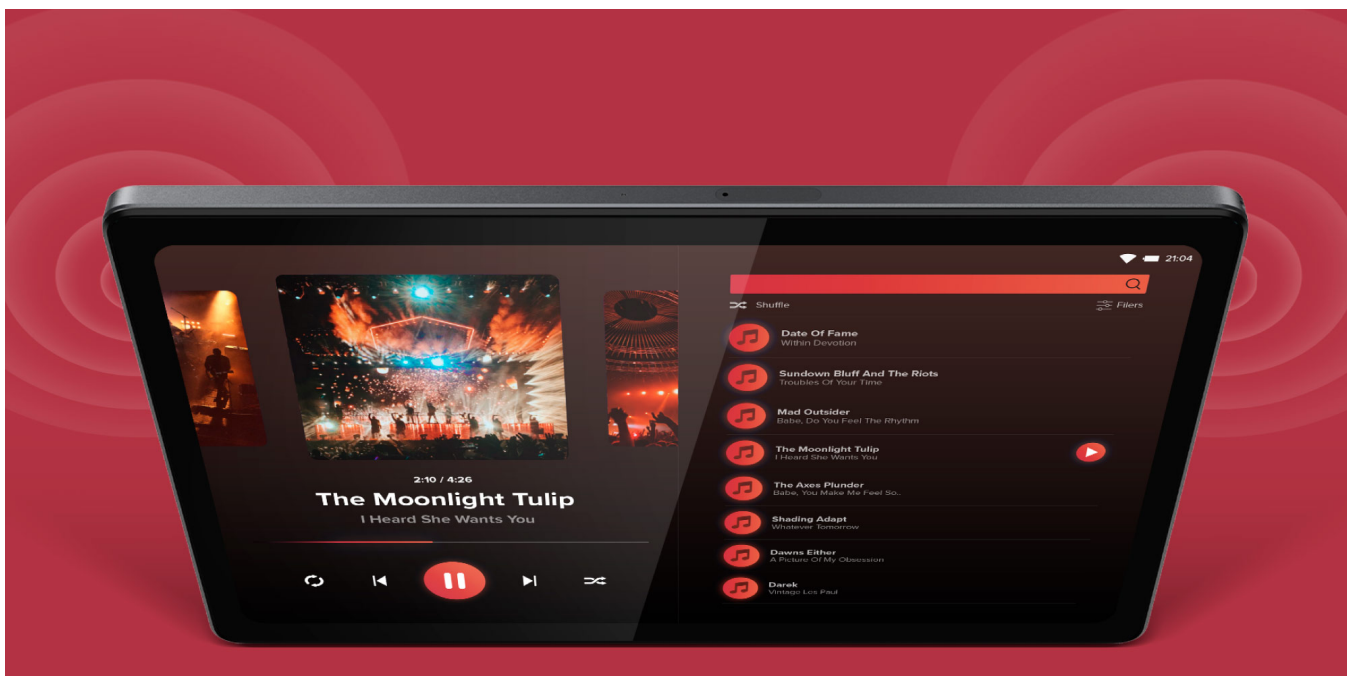

System Android 13

Sprawdź zoptymalizowane działanie systemu Android 13. Zastosowanie w tablecie EAGLE 1075 najnowszej wersji systemu koncentruje się na poprawie wydajności, prywatności i komfortu użytkownika, dostarczając Ci nowoczesne i zaawansowane rozwiązania.

466 g

8,4 mm

W wirtualnym kontakcie

Potrzebny Ci jest tablet do nauki zdalnej dla dziecka? A może to Ciebie czeka wideokonferencja ze współpracownikami? Dzięki przedniej kamerze 5 Mpix, EAGLE 1075 sprawdzi się idealnie do komunikacji online.

Doskonały towarzysz

Tablet EAGLE 1075 będzie także dobrym kompanem w czasie relaksu. Urządzenie zostało wyposażone w dwa głośniki, które zapewnią Ci bardzo dobre brzmienie kawałków z Twojej prywatnej playlisty. Głośniki stereo sprawiają, że EAGLE 1075 idealnie sprawdzi się również jako tablet do oglądania filmów.

Swoboda komunikacji

Tablet z modemem LTE to idealne rozwiązanie dla każdego, kto nie chce uzależnić kontaktu z wirtualnym światem od tetheringu

i ogólnodostępnych sieci Wi-Fi. Wykorzystaj slot na kartę SIM oraz modem LTE, w jaki został wyposażony EAGLE 1075 i ciesz się stałym dostępem do Internetu.