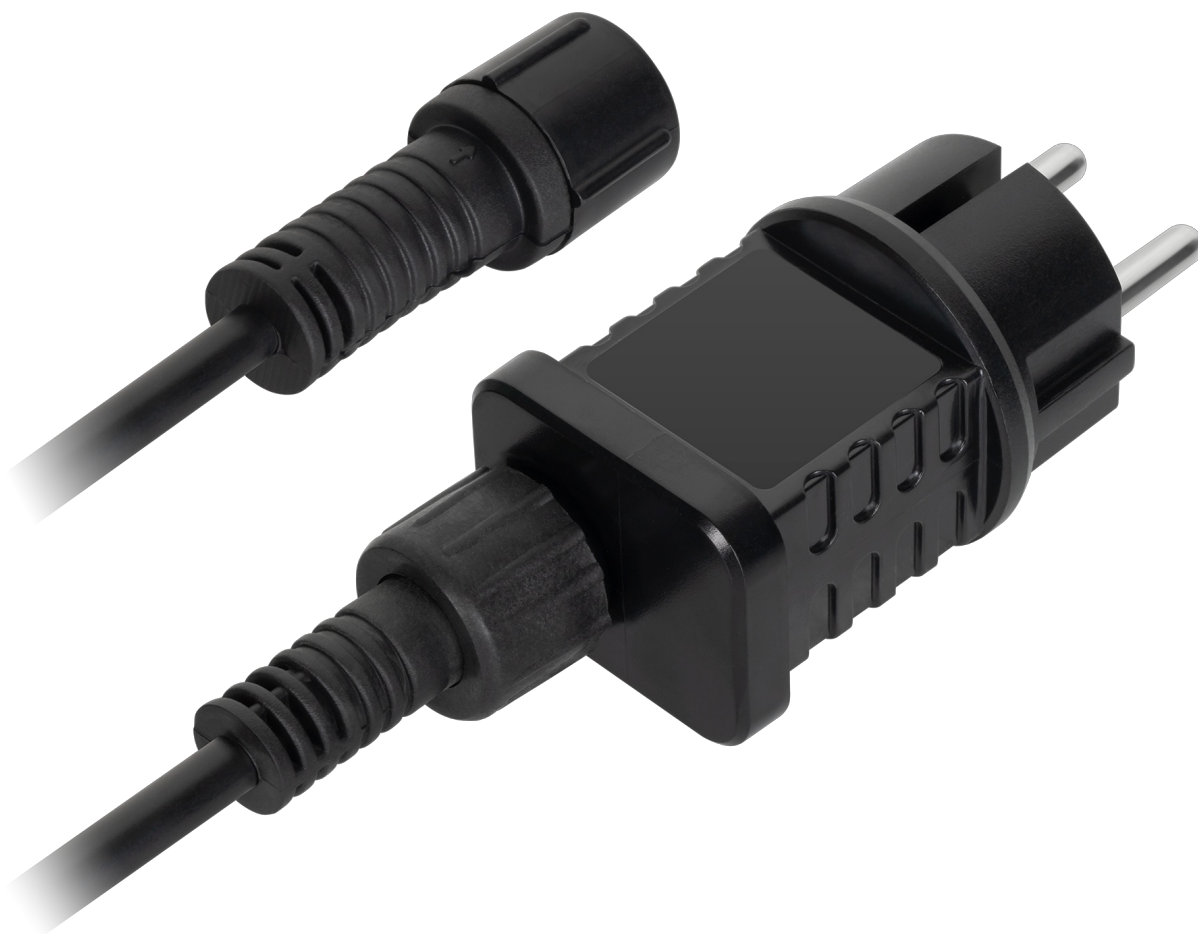

Lampki zewnętrzne Rebel, ciepłe białe- kule (girlanda), 230V

Marka:

Rebel

Producent:

LECHPOL ELECTRONICS

LESZEK Spółka

komandytowa

Kod produktu:

ZAR0545-W

Kod EAN:

5901890096317

Opis

Girlanda ogrodowa Rebel

Szukasz girlandy z żarówkami, która pomoże Ci stworzyć niepowtarzalną atmosferę wokół Twojego domu? Wybierz lampki zewnętrzne Rebel ZAR0545-W. Produkt ten sprawdzi się idealnie zarówno na święta, jak też podczas letnich wieczorów, dodając uroku każdej imprezie czy romantycznej kolacji.

Funkcjonalne i kompaktowe

10 żarówek z 5 diodami LED w ciepłym białym kolorze, w jakie została wyposażona girlanda ogrodowa Rebel, zapewnia delikatne, przyjemne światło, które rozświetli każdy zakątek Twojego ogrodu czy tarasu.

Swoboda aranżacji

Dzięki 6 m przewodowi oraz możliwości połączenia ze sobą dwóch zestawów, lampki Rebel sprawdzą się do dekoracji nawet największych przestrzeni. Długi kabel oraz praktyczne uchwyty przy każdej żarówce zapewniają swobodę w aranżowaniu lampek, ułatwiając Ci stworzenie wymarzonej kompozycji świetlnej.