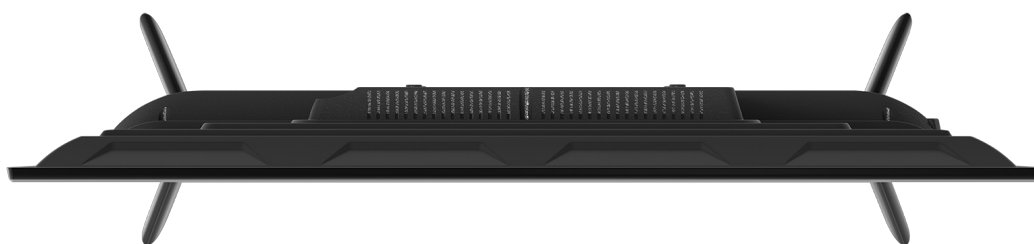

## Mały telewizor do Twojego domu

Niezależnie od tego czy szukasz telewizora do sypialni, kuchni czy do pokoju dziecięcego, telewizor Cabletech URZ0339 o przekątnej 32", dzięki swojej atrakcyjnej cenie oraz wysokim parametrom technicznym spełni Twoje oczekiwania.

## Jakość na poziomie

Telewizor Cabletech wyposażony został w panel wykonany w technologii D-LED, dzięki czemu zapewnia bardzo dobre odwzorowanie kolorów. Z kolei rozdzielczość HD Plus, jasność na poziomie 220 cd/m<sup>2</sup>, wysoki kontrast 3000:1 oraz czas reakcji sięgający 8 ms sprawią, że oglądanie ulubionych programów i filmów będzie jeszcze przyjemniejsze.

## Głośniki 2x 8W

To, na co warto zwrócić uwagę w telewizorze Cabletech, to głośniki stereo. Dzięki nim możesz cieszyć się doskonale słyszalnymi wszystkimi dźwiękami i głosami w Twoich ulubionych filmach lub programach.

## Stylowy design

Stonowane i estetyczne wzornictwo sprawia, że telewizor Cabletech doskonale komponuje się w każdym wnętrzu. Co ważne, urządzenie możesz postawić na szafce RTV lub powiesić na ścianie. Łatwy dobór niezbędnych akcesoriów do montażu gwarantuje standard VESA.