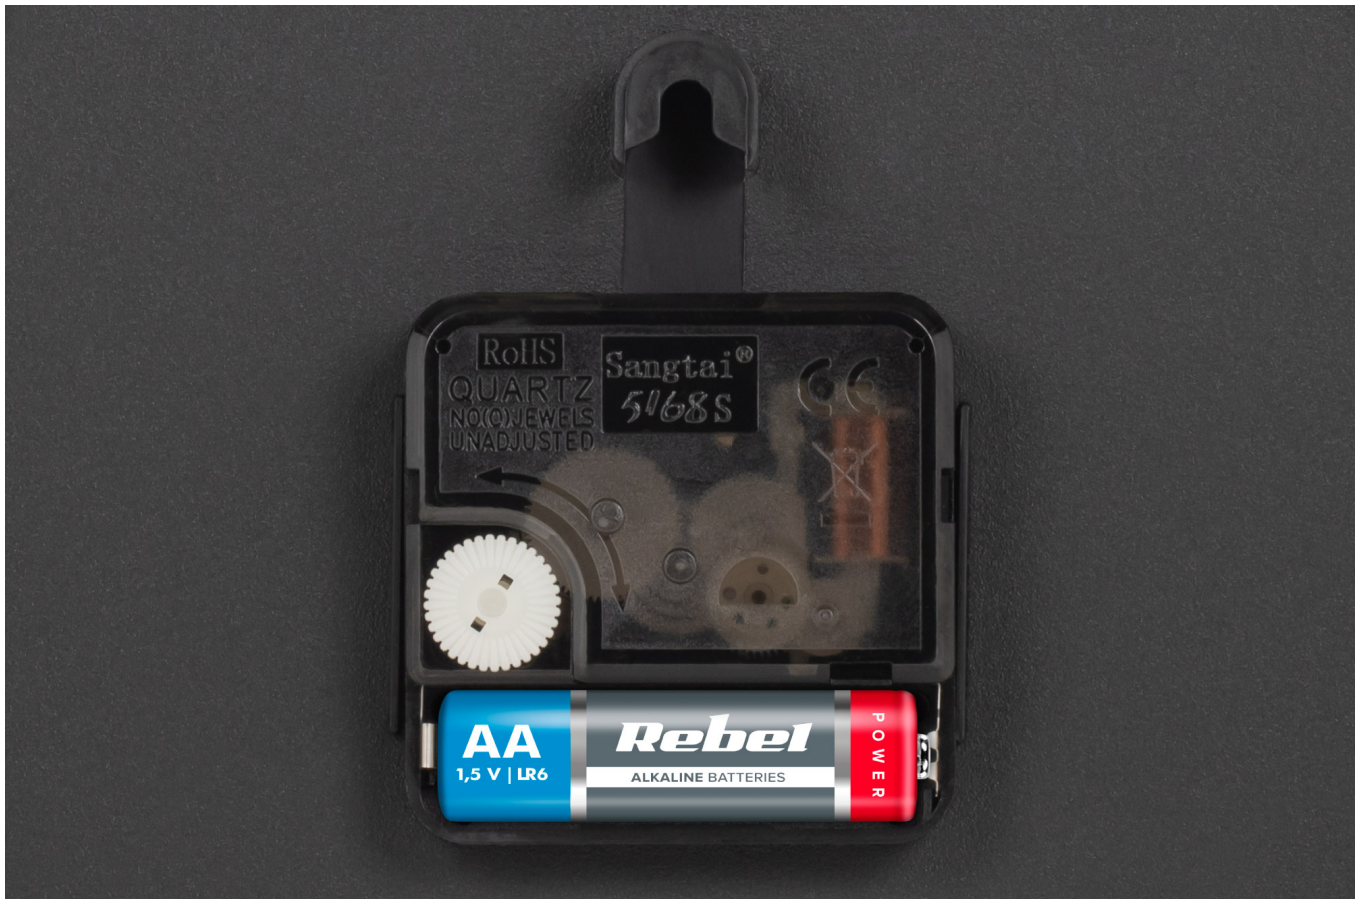

## Zegar ścienny 20 cm Teesa

Zegar ścienny Teesa o średnicy 20 cm to praktyczne i funkcjonalne rozwiązanie o uniwersalnym zastosowaniu. Jeśli więc interesuje Cię zegar na ścianę do kuchni lub pokoju dziecięcego, biura albo salonu TSA0038 spełni Twoje oczekiwania.

### Duże przejrzyste cyfry

Zegar naścienny Teesa, wyposażony został w analogowy system wyświetlania czasu. Co ważne, tarcza urządzenia posiada czytelne oznaczenia godzinowe oraz precyzyjną skalę minutową. Duże i przejrzyste cyfry ułatwiają odczytywanie czasu nawet z większej odległości.

### Mechanizm kwarcowy

Zegar Teesa posiada wygodne i proste w użyciu pokrętło, które pozwoli w łatwy sposób nastawić aktualny czas. Sterujący ruchami wskazówek mechanizm kwarcowy, gwarantuje dokładne odmierzenie czasu i minimalizuje ryzyko błędów wskazań. Precyzja, która wyróżnia zegar ścienny Teesa sprawia, że możesz mu zaufać w każdej sytuacji.

### ----- GŁÓWNE CECHY -----

Mechanizm kwarcowy z analogowym wyświetlaniem czasu  
Biała tarcza z cyframi arabskimi  
Płynny ruch sekundnika  
Otwór do zawieszenia na ścianie